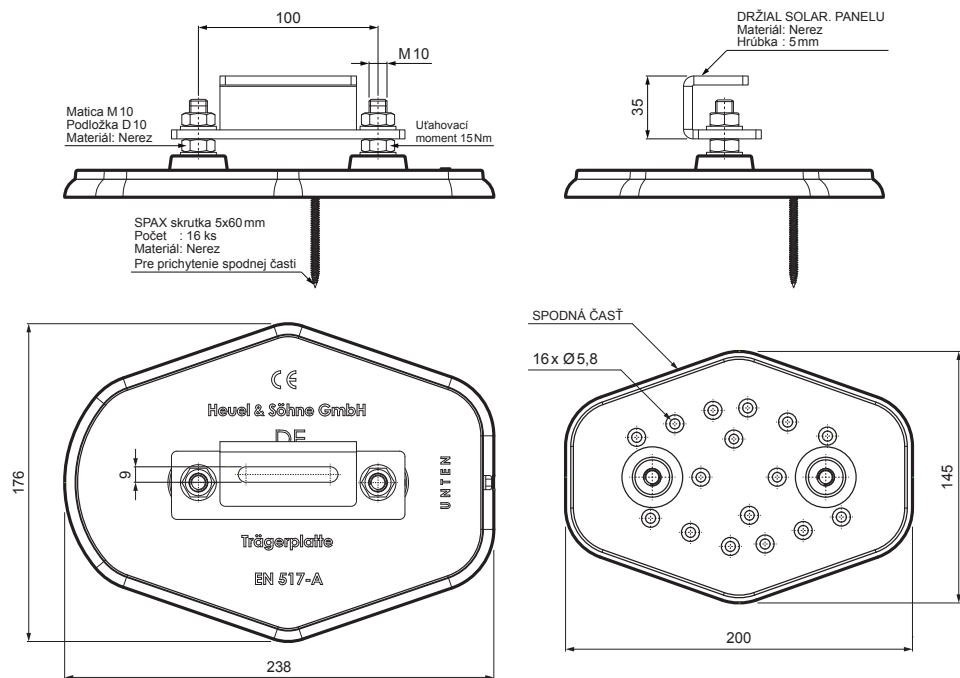

TECHNICKÝ LIST

MONTÁŽNA PLATŇA SOLÁRNY PANEL

FALZ-HEU MP SPL

SSM Hliník lakovaný W.15 – Svetlo šedá W.15 – RAL 7005

- DETAIL:**
1. montážna platňa solárny panel
 2. solárny panel

INDEX	ZMENA	DATEM	PODPIS				
ZN. MAT.						T.O.	HMOTNOSŤ kg
ROZM.-POLOT							
POM. ZAR.					STN	TR.Č.	
VYPR.	Ing. Kluska M.				POZN.	Č.POZÍCIE	
PRESK.							
TECHNOL.	TECHNOL.				STARÝ V.	Č.V.	
NÁZOV	Montážna platňa solárny panel				Počet listov	FALZ-HEU MP SPL	List