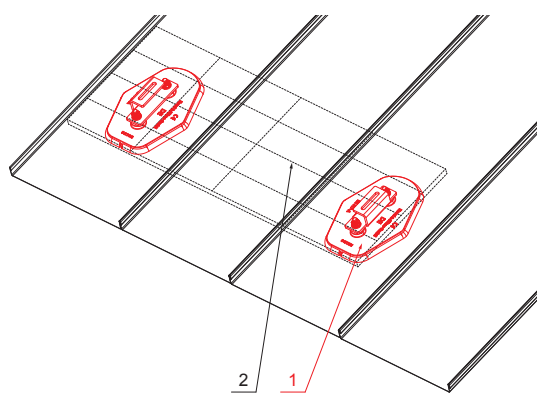

TECHNICKÝ LIST

MONTÁŽNA PLATŇA SOLÁRNY PANEL

FALZ-HEU MP SPL

SSM Hliník lakovaný W.15 – Svetlo šedá W.15 – RAL 7005

DETAIL:
 1. montážna platňa solárny panel
 2. solárny panel

INDEX	ZMENA	DATEM	PODPIS	KJG QUALITY	Scan code for 3D model	
ZN. MAT.	ROZM.-POLOT	T.O.	HMOTNOSŤ kg			
POM. ZAR.	VYPR. Ing. Kluska M.	POZN.	STN	TR.Č.	Č.POZÍCIE	
PRESK.	TECHNOL.	TECHNOL.	STARÝ V.	Č.V.		
NÁZOV	Montážna platňa solárny panel		Počet listov	FALZ-HEU MP SPL List		