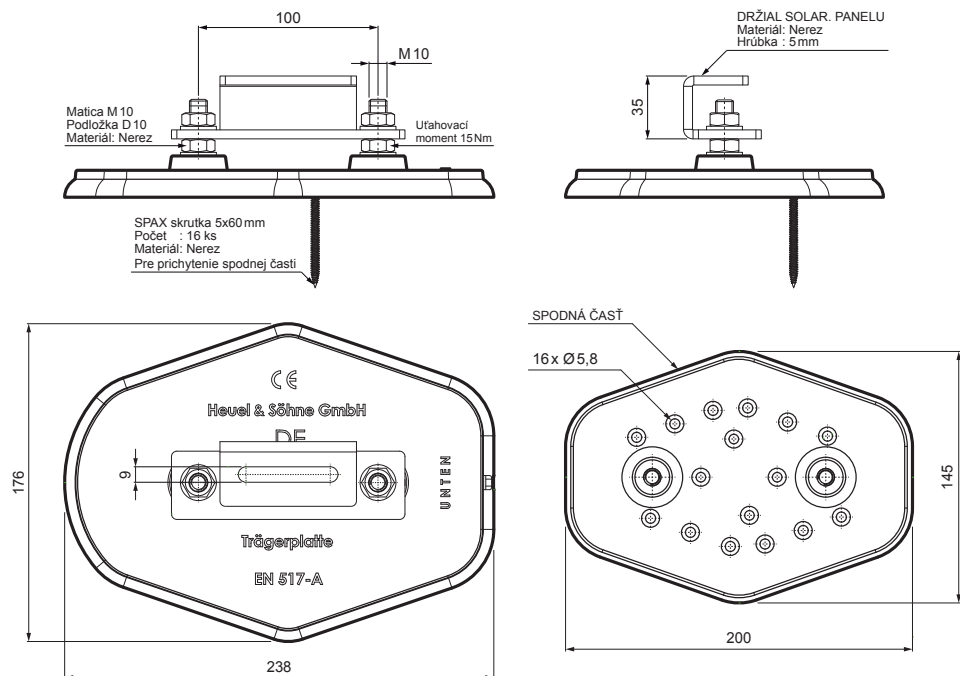

TECHNICKÝ LIST

MONTÁŽNA PLATŇA SOLÁRNY PANEL

FALZ-HEU MP SPL

SSM Hliník lakovaný W.15 – Svetlo šedá W.15 – RAL 7005

DETAIL:
 1. montážna platňa solárny panel
 2. solárny panel

INDEX	ZMENA	DATEM	PODPIS	KJG QUALITY	Scan code for 3D model	
ZN. MAT.	ROZM.-POLOT	T.O.	HMOTNOSŤ kg			
POM. ZAR.	VYPR. Ing. Kluska M.	POZN.	STN	TR.Č.	Č.POZÍCIE	
PRESK.	TECHNOL.	TECHNOL.	STARÝ V.	Č.V.		
NÁZOV	Montážna platňa solárny panel		Počet listov	FALZ-HEU MP SPL List		