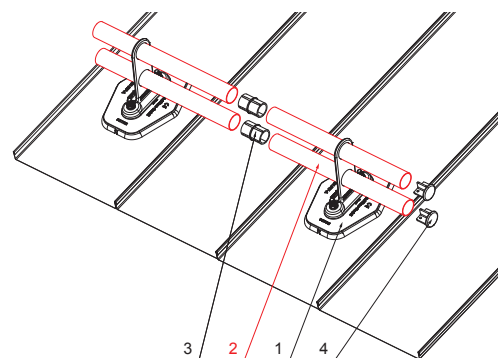

TECHNICKÝ LIST

RÚRA ZACHYTÁVAČA SNEHU

FALZ-HEU MP RU 40

DETAIL:

1. platňa rúry 1-dierová
2. rúra zachytávača snehu
3. PVC spojka rúry čierna
4. krytka rúry zachytávača snehu

DETAIL:

1. platňa rúry 2-dierová
2. rúra zachytávača snehu
3. PVC spojka rúry čierna
4. krytka rúry zachytávača snehu

ANM Hliník lakovaný W.15 – Antracit W.15 – RAL 7016

INDEX	ZMENA	DATE	PODPIS	 	
ZN. MAT.	ROZM.-POLOT	T.O.	HMOTNOSŤ kg		MER.
POM. ZAR.	VYPR. Ing. Kluska M.	POZN.	STN	TR.Č.	
PRESK.	TECHNOL.	TECHNOL.	STARÝ V.	Č.POZÍCIE	
NÁZOV	Rúra zachytávača snehu		Počet listov	FALZ-HEU MP RU 40	List 