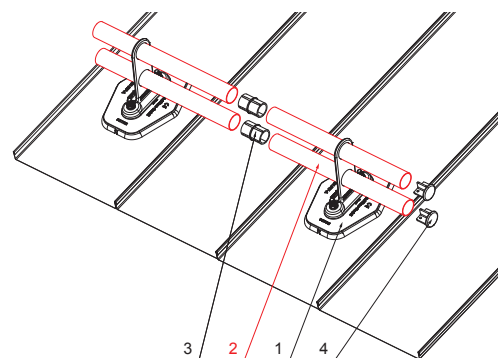

# FALZ-HEU MP RU 40

**DETAIL:**

1. platňa rúry 1-dierová
2. rúra zachytávača snehu
3. PVC spojka rúry čierna
4. krytka rúry zachytávača snehu

**DETAIL:**

1. platňa rúry 2-dierová
2. rúra zachytávača snehu
3. PVC spojka rúry čierna
4. krytka rúry zachytávača snehu