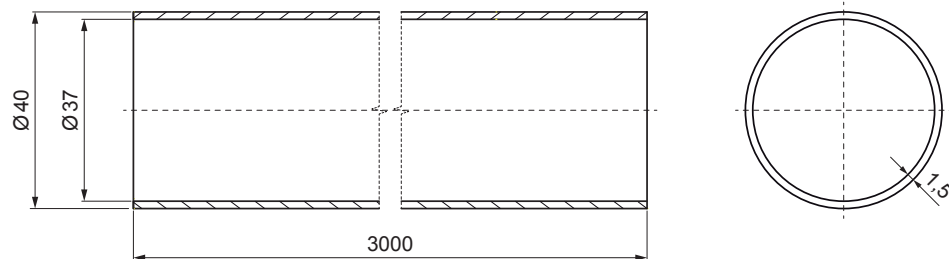

TECHNICKÝ LIST

RÚRA ZACHYTÁVAČA SNEHU

FALZ-HEU MP RU 40

DETAIL:

1. platňa rúry 1-dierová
2. rúra zachytávača snehu
3. PVC spojka rúry čierna
4. krytka rúry zachytávača snehu

DETAIL:

1. platňa rúry 2-dierová
2. rúra zachytávača snehu
3. PVC spojka rúry čierna
4. krytka rúry zachytávača snehu

SSM Hliník lakovaný W.15 – Svetlo šedá W.15 – RAL 7005

INDEX	ZMENA	DATUM	PODPIS	KJG QUALITY®	Scan code for 3D model	
ZN. MAT.		T.O.		HMOTNOSŤ kg	MER.	
ROZM.-POLOT						
POM. ZAR.				STN	TR.Č.	
VYPR.	Ing. Kluska M.			POZN.	Č.POZÍCIE	
PRESK.						
TECHNOL.		TECHNOL.		STARÝ V.	Č.V.	
NÁZOV						
Rúra zachytávača snehu				Počet listov	FALZ-HEU MP RU 40 List	