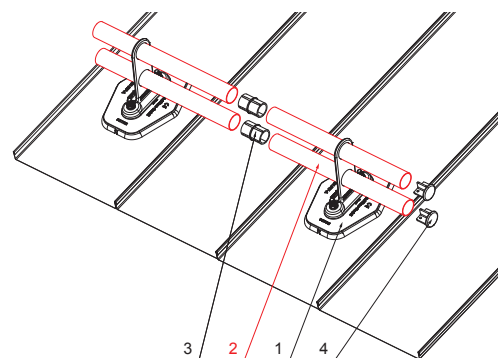

TECHNICKÝ LIST

RÚRA ZACHYTÁVAČA SNEHU

FALZ-HEU MP RU 40

DETAIL:

1. platňa rúry 1-dierová
2. rúra zachytávača snehu
3. PVC spojka rúry čierna
4. krytka rúry zachytávača snehu

DETAIL:

1. platňa rúry 2-dierová
2. rúra zachytávača snehu
3. PVC spojka rúry čierna
4. krytka rúry zachytávača snehu

SSM Hliník lakovaný W.15 – Svetlo šedá W.15 – RAL 7005

INDEX	ZMENA	DATUM	PODPIS	KJG QUALITY®	Scan code for 3D model	
ZN. MAT.		T.O.		HMOTNOSŤ kg	MER.	
ROZM.-POLOT						
POM. ZAR.				STN	TR.Č.	
VYPR.	Ing. Kluska M.			POZN.	Č.POZÍCIE	
PRESK.						
TECHNOL.		TECHNOL.		STARÝ V.	Č.V.	
NÁZOV						
Rúra zachytávača snehu				Počet listov	FALZ-HEU MP RU 40 List	