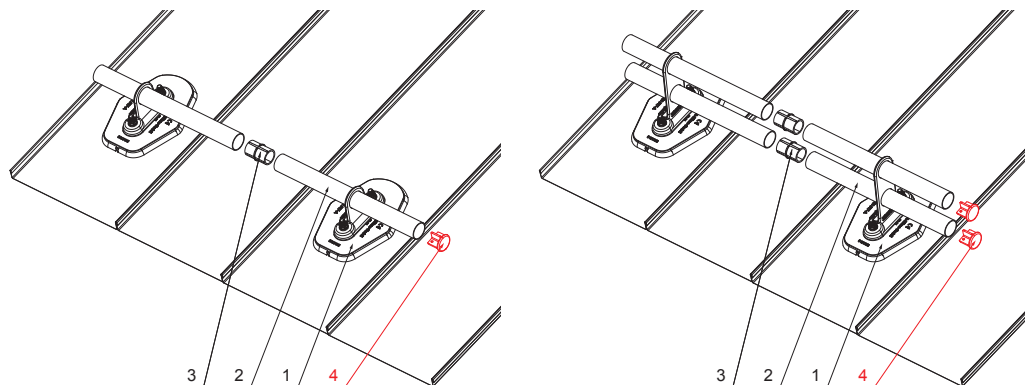

# KRYTKA RÚRY ZACHYTÁVAČA SNEHU

# FALZ-HEU MP RK 40

**DETAIL:**

1. platňa rúry 1-dierová
2. rúra zachytávača snehu
3. PVC spojka rúry čierna
4. krytka rúry zachytávača snehu

**DETAIL:**

1. platňa rúry 2-dierová
2. rúra zachytávača snehu
3. PVC spojka rúry čierna
4. krytka rúry zachytávača snehu