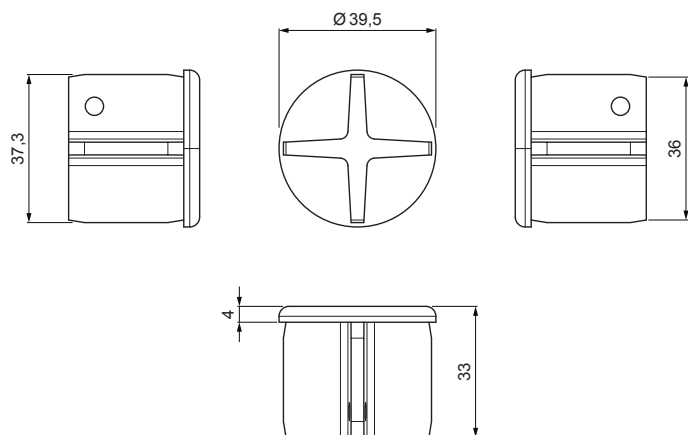

TECHNICKÝ LIST

KRYTKA RÚRY ZACHYTÁVAČA SNEHU

FALZ-HEU MP RK 40

DETAIL:

1. platňa rúry 1-dierová
2. rúra zachytávača snehu
3. PVC spojka rúry čierna
4. krytka rúry zachytávača snehu

DETAIL:

1. platňa rúry 2-dierová
2. rúra zachytávača snehu
3. PVC spojka rúry čierna
4. krytka rúry zachytávača snehu

SSM Hliník lakovaný W.15 – Svetlo šedá W.15 – RAL 7005

INDEX	ZMENA	DATE	PODPIS	 
ZN. MAT.	ROZM.-POLOT	T.O.	HMOTNOSŤ kg	
POM. ZAR.	VYPR. Ing. Kluska M.		STN	TR.Č.
PRESK.	TECHNOL.	TECHNOL.	POZN.	Č.POZÍCIE
NÁZOV			STARÝ V.	Č.V.
Krytka rúry zachytávača snehu			Počet listov	FALZ-HEU MP RK 40 List