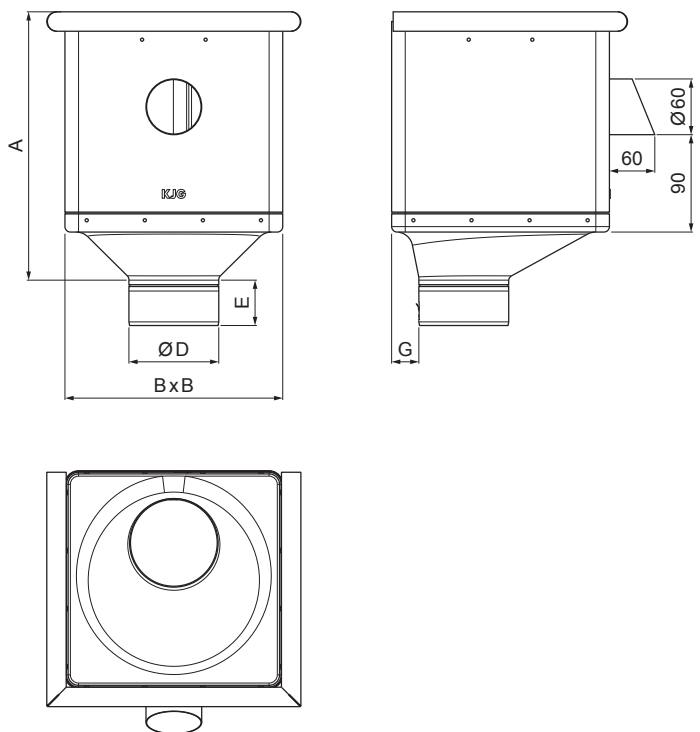

TECHNICKÝ LIST

KOTLÍK ZBERNÝ KUBICKÝ EXZENTRICKÝ VÝTOK P-PKLZ KXV

PS Pozink lakovaný – Prachovo šedá – RAL 7037

Rozměry [mm]					
Menovitá velikost	A	B	D	E	G
80	283	240	79	44	30
100	283	240	99	50	30
120	283	240	119	60	30

INDEX	ZMĚNA	DATUM	PODPIS	KJG QUALITY®	Scan code for 3D model
ZN. MAT.	T.O.		HMOTNOST kg		
ROZM.-POLOT	POM. ZAR.		STN	TR.Č.	
VYPR. Ing. Kluska M.	POZN.		Č.POZÍCIE		
PRESK.	TECHNOL.		STARÝ V.	Č.V.	
NÁZOV	Kotlík zberný KUBICKÝ EXZENTRICKÝ VÝTOK		Počet listov	P-PKLZ KXV	List