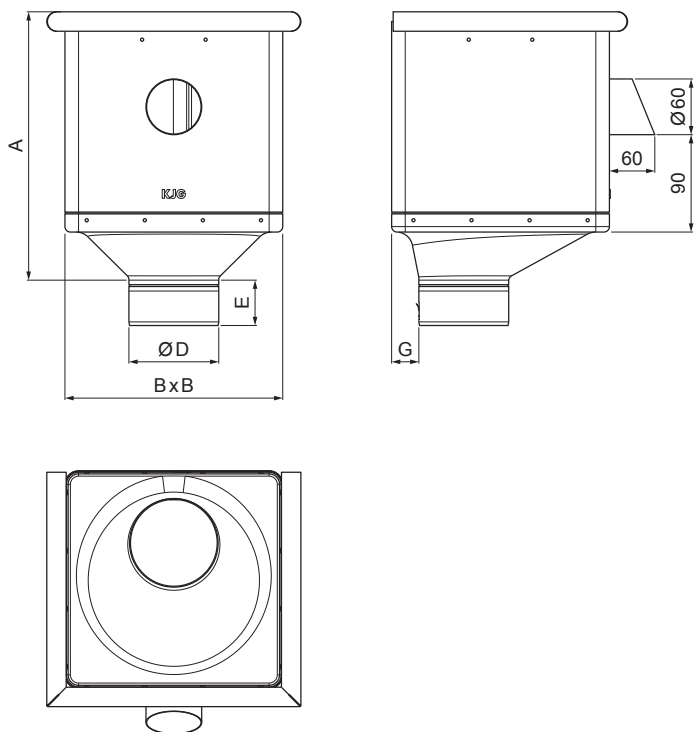

TECHNICKÝ LIST

KOTLÍK ZBERNÝ KUBICKÝ EXZENTRICKÝ VÝTOK P-PKLZ KXV

PS Pozink lakovaný – Prachovo šedá – RAL 7037

Rozmery [mm]					
Menovitá veľkosť	A	B	D	E	G
80	283	240	79	44	30
100	283	240	99	50	30
120	283	240	119	60	30

INDEX	ZMENA	DATUM	PODPIS	KJG QUALITY®	Scan code for 3D model	
ZN. MAT.						T.O.
ROZM.-POLOT					STN	TR.Č.
POM. ZAR.					POZN.	Č.POZÍCIE
VYPR. Ing. Kluska M.					STARÝ V.	Č.V.
PRESK.						
TECHNOL.		TECHNOL.				
NÁZOV	Kotlík zberný KUBICKÝ EXZENTRICKÝ VÝTOK			Počet listov	P-PKLZ KXV	List