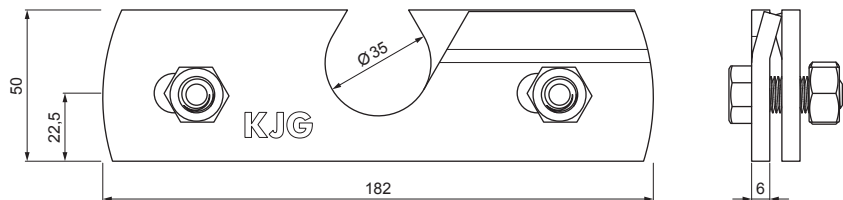

TECHNICKÝ LIST

SVORKA ZACHYTÁVAČA SNEHU NA FALZOVANÚ KRYTINU ZS-WZSF 1/35

Nerez 6 HR skrutka M12x30
Nerez 6 HR matica M12

DETAIL:

1. svorka zachytávača snehu na falzovanú krytinu
2. rozrážáč řadu zachytávača snehu na falzovanú krytinu
3. rúra do svorky na falzovanú krytinu
4. PVC univerzálna spojka rúry zachytávača snehu
5. PVC univerzálna krytka rúry zachytávača snehu

W Hliník – Natur

INDEX	ZMENA	DATE	PODPIS	KJG QUALITY®	Scan code for 3D model	
ZN. MAT.	ROZM.-POLOT	T.O.	HMOTNOŠŤ kg			
POM. ZAR.	VYPR. Ing. Kluska M.	POZN.	STN	TR.Č.	Č.POZÍCIE	
PRESK.	TECHNOL.	STARÝ V.	Č.V.			
NÁZOV	Svorka zachytávača snehu na falzovanú krytinu		Počet listov	ZS-WZSF 1/35	List	