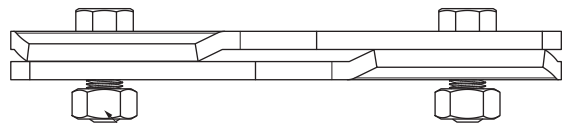

TECHNICKÝ LIST

SVORKA ZACHYTÁVAČA SNEHU NA FALZOVANÚ KRYTINU ZS-WZSF 1/35

Nerez 6 HR skrutka M12x30
Nerez 6 HR matica M12

DETAIL:

1. svorka zachytávača snehu na falzovanú krytinu
2. rozrážáč řadu zachytávača snehu na falzovanú krytinu
3. rúra do svorky na falzovanú krytinu
4. PVC univerzálna spojka rúry zachytávača snehu
5. PVC univerzálna krytka rúry zachytávača snehu

W Hliník – Natur

INDEX	ZMENA	DATE	PODPIS	KJG QUALITY®	Scan code for 3D model	
ZN. MAT.	ROZM.-POLOT	T.O.	HMOTNOŠŤ kg			
POM. ZAR.	VYPR. Ing. Kluska M.	POZN.	STN	TR.Č.	Č.POZÍCIE	
PRESK.	TECHNOL.	STARÝ V.	Č.V.			
NÁZOV	Svorka zachytávača snehu na falzovanú krytinu		Počet listov	ZS-WZSF 1/35	List	