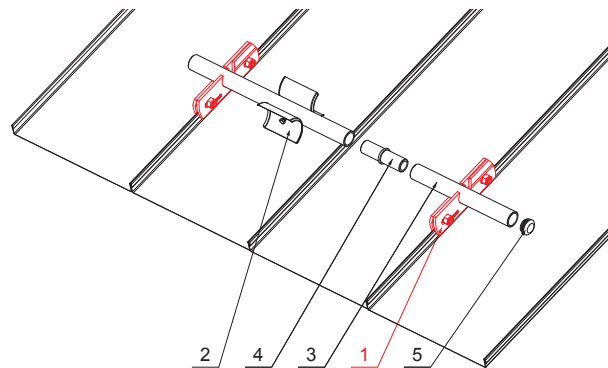

TECHNICKÝ LIST

SVORKA ZACHYTÁVAČA SNEHU NA FALZOVANÚ KRYTINU ZS-WZSF 1/35

Nerez 6 HR skrutka M12x30
Nerez 6 HR matica M12

DETAIL:

1. svorka zachytávača snehu na falzovanú krytinu
2. rozrážáč řadu zachytávača snehu na falzovanú krytinu
3. rúra do svorky na falzovanú krytinu
4. PVC univerzálna spojka rúry zachytávača snehu
5. PVC univerzálna krytka rúry zachytávača snehu

W Hliník – Natur

INDEX	ZMENA	DATE	PODPIS	KJG QUALITY®	Scan code for 3D model	
ZN. MAT.	ROZM.-POLOT	T.O.	HMOTNOŠŤ kg			
POM. ZAR.	VYPR. Ing. Kluska M.	POZN.	STN	TR.Č.	Č.POZÍCIE	
PRESK.	TECHNOL.	STARÝ V.	Č.V.			
NÁZOV	Svorka zachytávača snehu na falzovanú krytinu		Počet listov	ZS-WZSF 1/35	List	