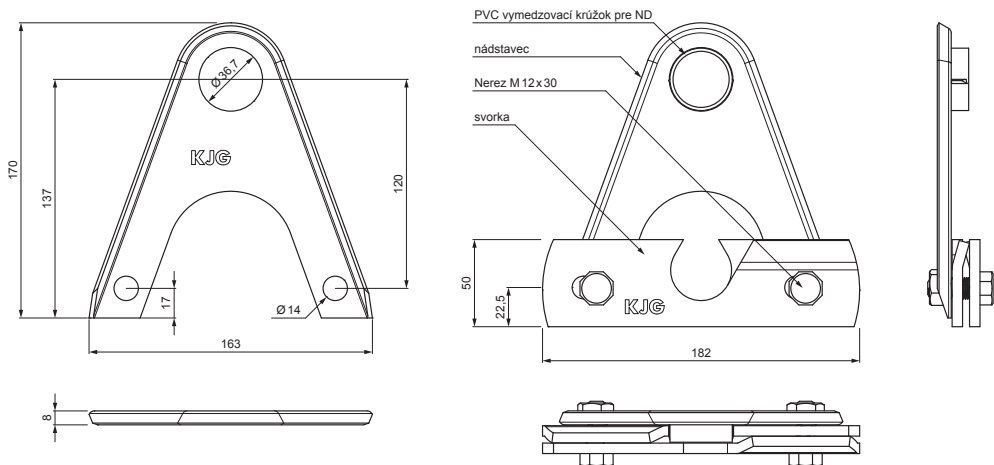

TECHNICKÝ LIST

NÁDSTAVEC ZACHYTÁVAČA SNEHU NA FALZOVANÚ KRYTINU ZS-WZSF ND/2

DETAIL:

1. svorka zachytávača snehu na falzovanú krytinu
2. nádstavec zachytávača snehu na falzovanú krytinu
3. rozrážáč řadu zachytávača snehu na falzovanú krytinu
4. rúra do svorky na falzovanú krytinu
6. PVC univerzálna spojka rúry zachytávača snehu
6. PVC univerzálna krytka rúry zachytávača snehu
7. PVC vymedzovací krúžok pre ND zachytávača snehu

W Hliník – Natur

INDEX	ZMENA	DATE	PODPIS	 
ZN. MAT.				
ROZM.-POLOT		T.O.	HMOTNOSŤ kg	MER.
POM. ZAR.			STN	TR.Č.
VYPR.	Ing. Kluska M.		POZN.	Č.POZÍCIE
PRESK.				
TECHNOL.	TECHNOL.		STARÝ V.	Č.V.
NÁZOV	Nádstavec zachytávača snehu na falzovanú krytinu		Počet listov	ZS-WZSF ND/2
				List 