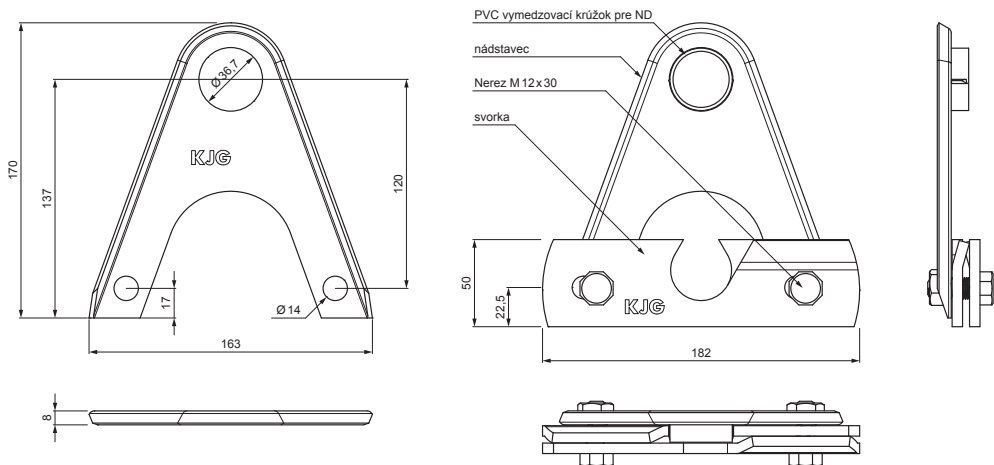

TECHNICKÝ LIST

NÁDSTAVEC ZACHYTÁVAČA SNEHU NA FALZOVANÚ KRYTINU ZS-WZSF ND/2

DETAIL:

1. svorka zachytávača snehu na falzovanú krytinu
2. nádstavec zachytávača snehu na falzovanú krytinu
3. rozrážáč řadu zachytávača snehu na falzovanú krytinu
4. rúra do svorky na falzovanú krytinu
6. PVC univerzálna spojka rúry zachytávača snehu
6. PVC univerzálna krytka rúry zachytávača snehu
7. PVC vymedzovací krúžok pre ND zachytávača snehu