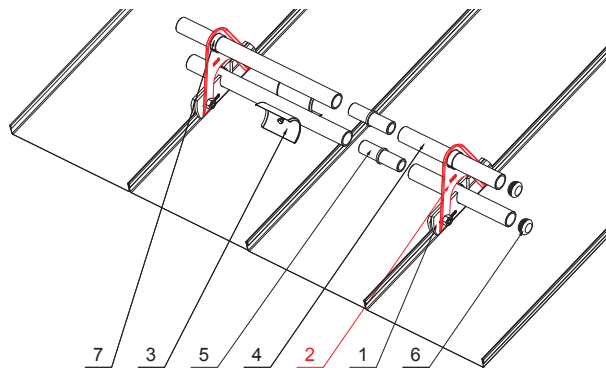

# NÁDSTAVEC ZACHYTÁVAČA SNEHU NA FALZOVANÚ KRYTINU ZS-WZSF ND/2

**DETAIL:**

1. svorka zachytávača snehu na falzovanú krytinu
2. nádstavec zachytávača snehu na falzovanú krytinu
3. rozrážáč řadu zachytávača snehu na falzovanú krytinu
4. rúra do svorky na falzovanú krytinu
6. PVC univerzálna spojka rúry zachytávača snehu
6. PVC univerzálna krytka rúry zachytávača snehu
7. PVC vymedzovací krúžok pre ND zachytávača snehu

**W** Hliník – Natur

INDEX	ZMENA	DATE	PODPIS	 
ZN. MAT.		T.O.		
ROZM.-POLOT				MER.
POM. ZAR.				STN
VYPR. Ing. Kluska M.				TR.Č.
PRESK.				Č.POZÍCIE
TECHNOL.		TECHNOL.		STARÝ V.
NÁZOV		Nádstavec zachytávača snehu na falzovanú krytinu		Č.V.
		Počet listov		ZS-WZSF ND/2
				List