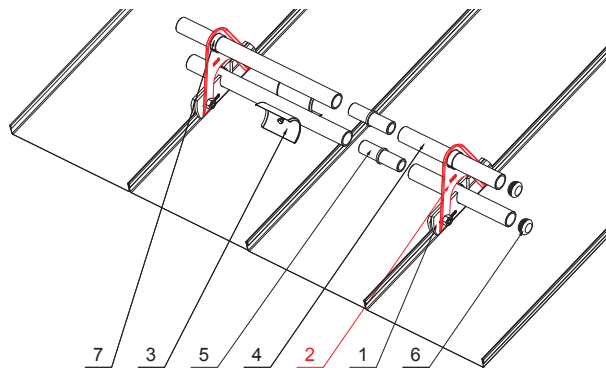

TECHNICKÝ LIST

NÁDSTAVEC ZACHYTÁVAČA SNEHU NA FALZOVANÚ KRYTINU ZS-WZSF ND/2

DETAIL:

1. svorka zachytávača snehu na falzovanú krytinu
2. nádstavec zachytávača snehu na falzovanú krytinu
3. rozrážáč řadu zachytávača snehu na falzovanú krytinu
4. rúra do svorky na falzovanú krytinu
6. PVC univerzálna spojka rúry zachytávača snehu
6. PVC univerzálna krytka rúry zachytávača snehu
7. PVC vymedzovací krúžok pre ND zachytávača snehu

W Hliník – Natur

INDEX	ZMENA	DATE	PODPIS	 
ZN. MAT.				
ROZM.-POLOT		T.O.	HMOTNOSŤ kg	MER.
POM. ZAR.			STN	TR.Č.
VYPR.	Ing. Kluska M.		POZN.	Č.POZÍCIE
PRESK.				
TECHNOL.	TECHNOL.		STARÝ V.	Č.V.
NÁZOV	Nádstavec zachytávača snehu na falzovanú krytinu		Počet listov	ZS-WZSF ND/2
				List 