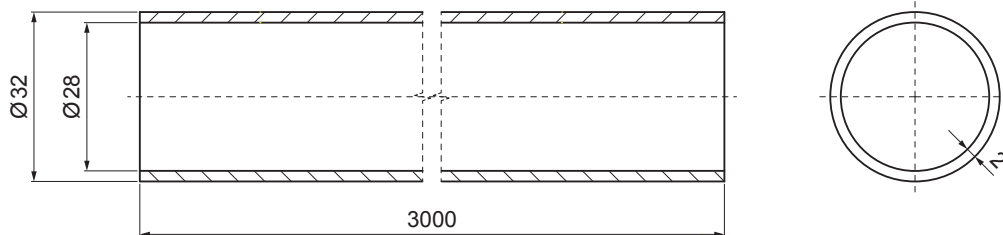

TECHNICKÝ LIST

RÚRA DO SVORKY NA FALZOVANÚ KRYTINU

ZS-WZSF RU 32