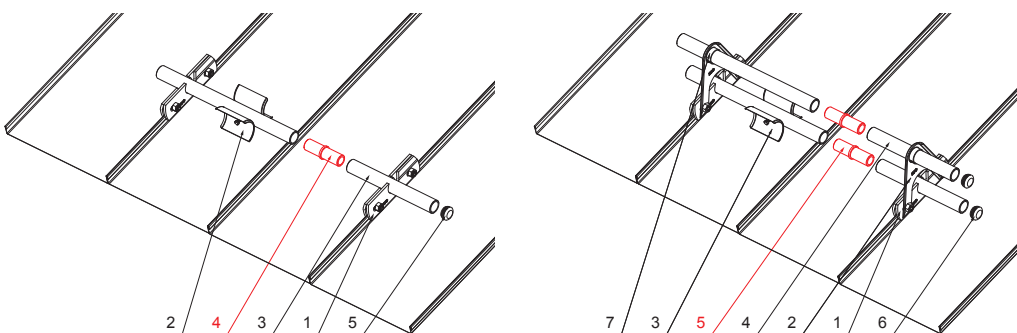

TECHNICKÝ LIST

PVC UNIVERZÁLNA SPOJKA RÚRY ZACHYTÁVAČA SNEHU ZS-WZSF-SR PVC

DETAIL:

1. svorka zachytávača snehu na falzovanú krytinu
2. rozrážáč ľadu zachytávača snehu na falzovanú krytinu
3. rúra do svorky na falzovanú krytinu
4. PVC univerzálna spojka rúry zachytávača snehu
5. PVC univerzálna krytka rúry zachytávača snehu

DETAIL:

1. svorka zachytávača snehu na falzovanú krytinu
2. nádstavec zachytávača snehu na falzovanú krytinu
3. rozrážáč ľadu zachytávača snehu na falzovanú krytinu
4. rúra do svorky na falzovanú krytinu
5. PVC univerzálna spojka rúry zachytávača snehu
6. PVC univerzálna krytka rúry zachytávača snehu
7. PVC vymedzovací krúžok pre ND zachytávača snehu

IC PVC – Intenzívna čierna – RAL 9005

| | | | | | | |
|-------------|---|----------|--------|-----------------------|------------------------|-----------|
| INDEX | ZMENA | DATUM | PODPIS | KJG QUALITY | Scan code for 3D model | |
| ZN. MAT. | | | | | | |
| ROZM.-POLOT | | | | | | |
| POM. ZAR. | | | | | STN | TR.Č. |
| VYPR. | Ing. Kluska M. | | | | POZN. | Č.POZÍCIE |
| PRESK. | | | | | | |
| TECHNOL. | | TECHNOL. | | | STARÝ V. | Č.V. |
| NÁZOV | PVC univerzálna spojka rúry zachytávača snehu | | | Počet listov | ZS-WZSF-SR PVC List | |