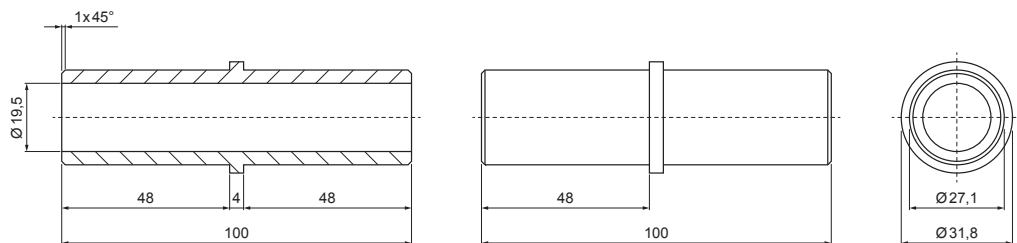

TECHNICKÝ LIST

PVC UNIVERZÁLNA SPOJKA RÚRY ZACHYTÁVAČA SNEHU ZS-WZSF-SR PVC

DETAIL:

1. svorka zachytávača snehu na falzovanú krytinu
2. rozrážáč ľadu zachytávača snehu na falzovanú krytinu
3. rúra do svorky na falzovanú krytinu
4. PVC univerzálna spojka rúry zachytávača snehu
5. PVC univerzálna krytka rúry zachytávača snehu

IC PVC – Intenzívna čierna – RAL 9005

| | | | | | | |
|-------------|---|----------|--------|-----------------------|------------------------|-----------|
| INDEX | ZMENA | DATUM | PODPIS | KJG QUALITY | Scan code for 3D model | |
| ZN. MAT. | | | | | | |
| ROZM.-POLOT | | | | | | |
| POM. ZAR. | | | | | STN | TR.Č. |
| VYPR. | Ing. Kluska M. | | | | POZN. | Č.POZÍCIE |
| PRESK. | | | | | | |
| TECHNOL. | | TECHNOL. | | | STARÝ V. | Č.V. |
| NÁZOV | PVC univerzálna spojka rúry zachytávača snehu | | | Počet listov | ZS-WZSF-SR PVC List | |