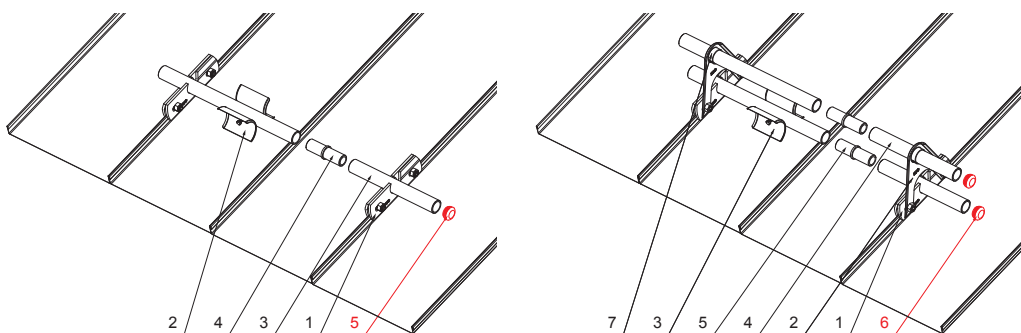

TECHNICKÝ LIST

PVC UNIVERZÁLNA KRYTKA RÚRY ZACHYTÁVAČA SNEHU ZS-WZSF-KR PVC

DETAIL:

1. svorka zachytávača snehu na falzovanú krytinu
2. rozrážáč ľadu zachytávača snehu na falzovanú krytinu
3. rúra do svorky na falzovanú krytinu
4. PVC univerzálna spojka rúry zachytávača snehu
5. **PVC univerzálna krytka rúry zachytávača snehu**

DETAIL:

1. svorka zachytávača snehu na falzovanú krytinu
2. nádstavec zachytávača snehu na falzovanú krytinu
3. rozrážáč ľadu zachytávača snehu na falzovanú krytinu
4. rúra do svorky na falzovanú krytinu
5. PVC univerzálna spojka rúry zachytávača snehu
6. **PVC univerzálna krytka rúry zachytávača snehu**
7. PVC vymedzovací krúžok pre ND zachytávača snehu

PS PVC – Prachovo šedá – RAL 7037

INDEX	ZMENA	DATUM	PODPIS	  
ZN. MAT.				
ROZM.-POLOT		T.O.	HMOTNOSŤ kg	MER.
POM. ZAR.			STN	TR.Č.
VYPR.	Ing. Kluska M.		POZN.	Č.POZÍCIE
PRESK.			STARÝ V.	Č.V.
TECHNOL.	TECHNOL.			
NÁZOV	PVC univerzálna krytka rúry zachytávača snehu		Počet listov	ZS-WZSF-KR PVC List 