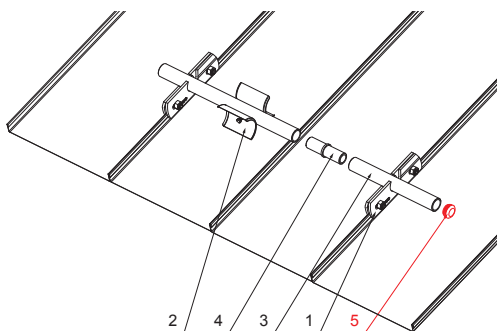

# PVC UNIVERZÁLNA KRYTKA RÚRY ZACHYTÁVAČA SNEHU ZS-WZSF-KR PVC

**DETAIL:**

1. svorka zachytávača snehu na falzovanú krytinu
2. rozrážáč ľadu zachytávača snehu na falzovanú krytinu
3. rúra do svorky na falzovanú krytinu
4. PVC univerzálna spojka rúry zachytávača snehu
5. **PVC univerzálna krytka rúry zachytávača snehu**