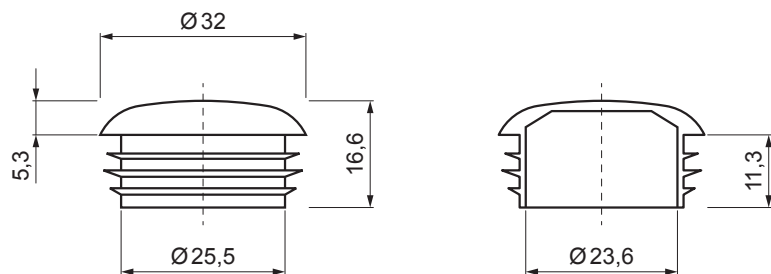

TECHNICKÝ LIST

PVC UNIVERZÁLNA KRYTKA RÚRY ZACHYTÁVAČA SNEHU ZS-WZSF-KR PVC

DETAIL:

1. svorka zachytávača snehu na falzovanú krytinu
2. rozrážáč ľadu zachytávača snehu na falzovanú krytinu
3. rúra do svorky na falzovanú krytinu
4. PVC univerzálna spojka rúry zachytávača snehu
5. **PVC univerzálna krytka rúry zachytávača snehu**

DETAIL:

1. svorka zachytávača snehu na falzovanú krytinu
2. nádstavec zachytávača snehu na falzovanú krytinu
3. rozrážáč ľadu zachytávača snehu na falzovanú krytinu
4. rúra do svorky na falzovanú krytinu
5. PVC univerzálna spojka rúry zachytávača snehu
6. **PVC univerzálna krytka rúry zachytávača snehu**
7. PVC vymedzovací krúžok pre ND zachytávača snehu

PS PVC – Prachovo šedá – RAL 7037

INDEX	ZMENA	DATUM	PODPIS	  
ZN. MAT.				
ROZM.-POLOT		T.O.	HMOTNOSŤ kg	MER.
POM. ZAR.			STN	TR.Č.
VYPR.	Ing. Kluska M.		POZN.	Č.POZÍCIE
PRESK.			STARÝ V.	Č.V.
TECHNOL.	TECHNOL.			
NÁZOV	PVC univerzálna krytka rúry zachytávača snehu		Počet listov	ZS-WZSF-KR PVC List 