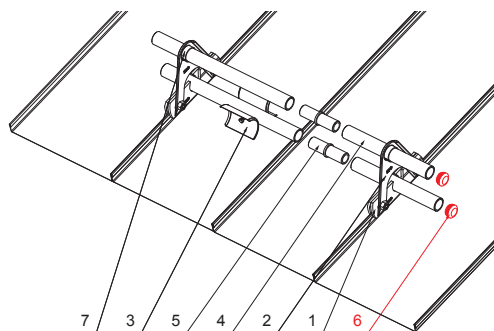

# PVC UNIVERZÁLNA KRYTKA RÚRY ZACHYTÁVAČA SNEHU ZS-WZSF-KR PVC

**DETAIL:**

1. svorka zachytávača snehu na falzovanú krytinu
2. rozrážáč ľadu zachytávača snehu na falzovanú krytinu
3. rúra do svorky na falzovanú krytinu
4. PVC univerzálna spojka rúry zachytávača snehu
5. **PVC univerzálna krytka rúry zachytávača snehu**