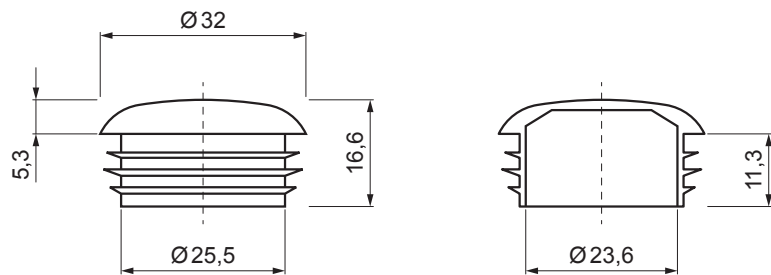

# PVC UNIVERZÁLNA KRYTKA RÚRY ZACHYTÁVAČA SNEHU ZS-WZSF-KR PVC

**DETAIL:**

1. svorka zachytávača snehu na falzovanú krytinu
2. rozrážáč ľadu zachytávača snehu na falzovanú krytinu
3. rúra do svorky na falzovanú krytinu
4. PVC univerzálna spojka rúry zachytávača snehu
5. **PVC univerzálna krytka rúry zachytávača snehu**