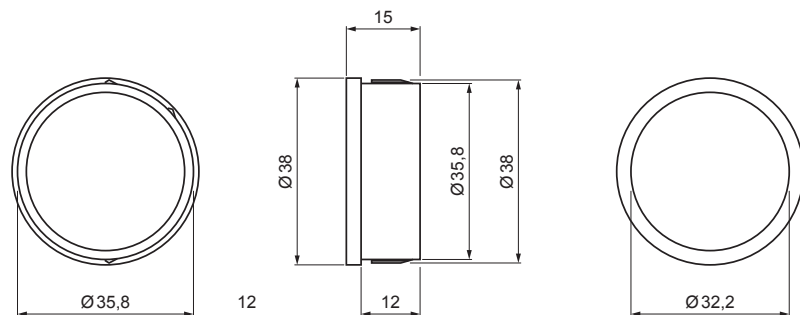

TECHNICKÝ LIST

PVC VYMEDZOVACÍ KRÚŽOK PRE ND ZACHYTÁVAČA SNEHU

ZS-WZSF-VK PVC

DETAIL:

1. svorka zachytávača snehu na falzovanú krytinu
2. nádstavec zachytávača snehu na falzovanú krytinu
3. rozrážáč řadu zachytávača snehu na falzovanú krytinu
4. rúra do svorky na falzovanú krytinu
5. PVC univerzálna spojka rúry zachytávača snehu
6. PVC univerzálna krytka rúry zachytávača snehu
7. PVC vymedzovací krúžok pre ND zachytávača snehu

IC PVC – Intenzívna čierna – RAL 9005

INDEX	ZMENA	DATE	PODPIS		
ZN. MAT.					
ROZM.-POLOT		T.O.		HMOTNOSŤ kg	MER.
POM. ZAR.				STN	TR.Č.
VYPR.	Ing. Kluska M.			POZN.	Č.POZÍCIE
PRESK.					
TECHNOL.	TECHNOL.			STARÝ V.	Č.V.
NÁZOV	PVC vymedzovací krúžok pre ND zachytávača snehu			Počet listov	ZS-WZSF-VK PVC List