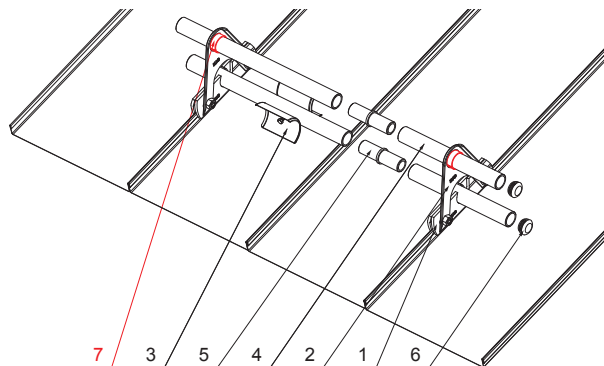

TECHNICKÝ LIST

PVC VYMEDZOVACÍ KRÚŽOK PRE ND ZACHYTÁVAČA SNEHU

ZS-WZSF-VK PVC

DETAIL:

1. svorka zachytávača snehu na falzovanú krytinu
2. nádstavec zachytávača snehu na falzovanú krytinu
3. rozrážáč řadu zachytávača snehu na falzovanú krytinu
4. rúra do svorky na falzovanú krytinu
5. PVC univerzálna spojka rúry zachytávača snehu
6. PVC univerzálna krytka rúry zachytávača snehu
7. PVC vymedzovací krúžok pre ND zachytávača snehu

IC PVC – Intenzívna čierna – RAL 9005

INDEX	ZMENA	DATE	PODPIS		
ZN. MAT.					
ROZM.-POLOT		T.O.		HMOTNOSŤ kg	MER.
POM. ZAR.				STN	TR.Č.
VYPR.	Ing. Kluska M.			POZN.	Č.POZÍCIE
PRESK.					
TECHNOL.	TECHNOL.			STARÝ V.	Č.V.
NÁZOV	PVC vymedzovací krúžok pre ND zachytávača snehu			Počet listov	ZS-WZSF-VK PVC List