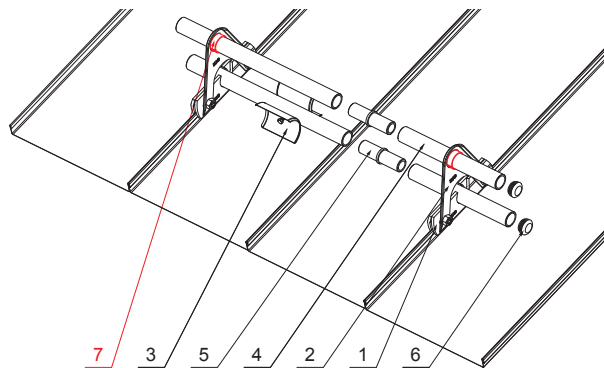

TECHNICKÝ LIST

PVC VYMEDZOVACÍ KRÚŽOK PRE ND ZACHYTÁVAČA SNEHU

ZS-WZSF-VK PVC

DETAIL:

1. svorka zachytávača snehu na falzovanú krytinu
2. nádstavec zachytávača snehu na falzovanú krytinu
3. rozrážáč řadu zachytávača snehu na falzovanú krytinu
4. rúra do svorky na falzovanú krytinu
5. PVC univerzálna spojka rúry zachytávača snehu
6. PVC univerzálna krytka rúry zachytávača snehu
7. PVC vymedzovací krúžok pre ND zachytávača snehu

IC PVC – Intenzívna čierna – RAL 9005

INDEX	ZMENA	DATE	PODPIS		
ZN. MAT.					
ROZM.-POLOT		T.O.		HMOTNOSŤ kg	MER.
POM. ZAR.				STN	TR.Č.
VYPR.	Ing. Kluska M.			POZN.	Č.POZÍCIE
PRESK.					
TECHNOL.	TECHNOL.			STARÝ V.	Č.V.
NÁZOV	PVC vymedzovací krúžok pre ND zachytávača snehu			Počet listov	ZS-WZSF-VK PVC List