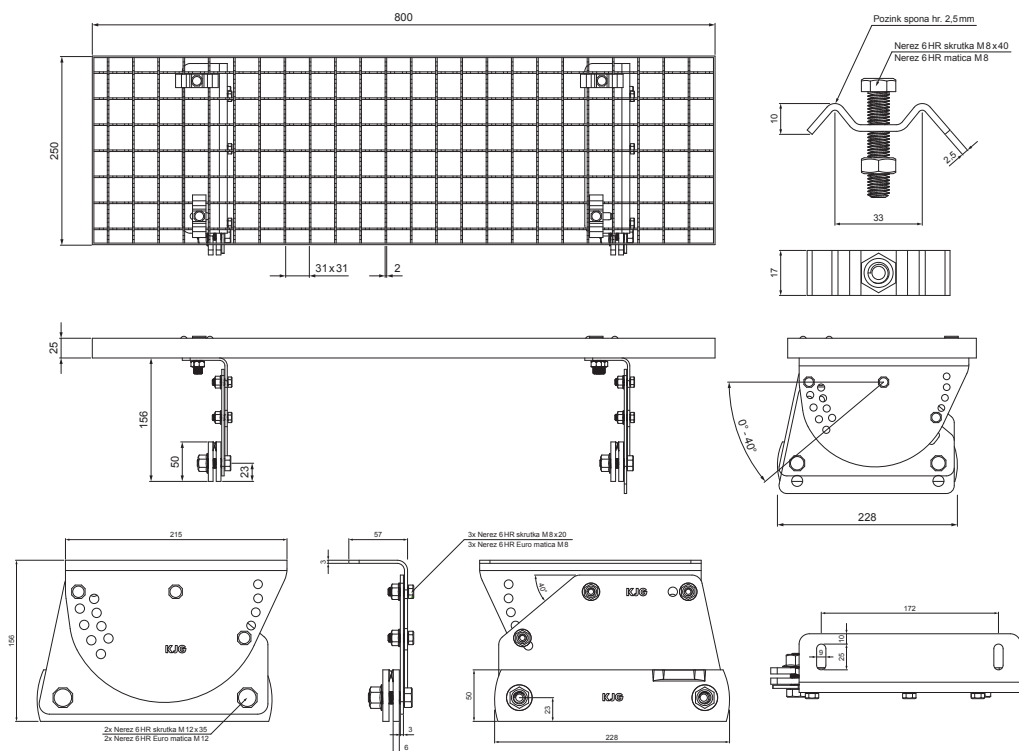

TECHNICKÝ LIST

NÁSTREŠNÝ SCHOD – SET 800x250

FALZ-WDACH

BALENIE – SET:

- pozink nástrešný schod 800x250 – 1 ks
- hliníkový držiak nástrešného schodu – 2 ks
- nerez 6 HR skrutka M 12 x 35 – 4 ks
- nerez 6 HR Euro matica M 12 – 4 ks
- nerez 6 HR skrutka M 8 x 20 – 6 ks
- nerez 6 HR Euro matica M 8 – 6 ks
- pozink spona na nástrešný schod – 4 ks
- nerez 6 HR skrutka M 8 x 40 – 4 ks
- nerez 6 HR matica M 8 – 4 ks

DETAIL:

1. nástrešný schod – set 800x250

W Hliník – Natur

INDEX	ZMENA	DATE	PODPIS	KJG QUALITY		Scan code for 3D model
ZN. MAT.		T.O.		HMOTNOSŤ kg		MER.
ROZM.-POLOT						
POM. ZAR.				STN		TR.Č.
VYPR.	Ing. Kluska M.			POZN.		Č.POZÍCIE
PRESK.						
TECHNOL.	TECHNOL.			STARÝ V.		Č.V.
NÁZOV	Nástrešný schod set 800 x 250			Počet listov	FALZ-WDACH List	