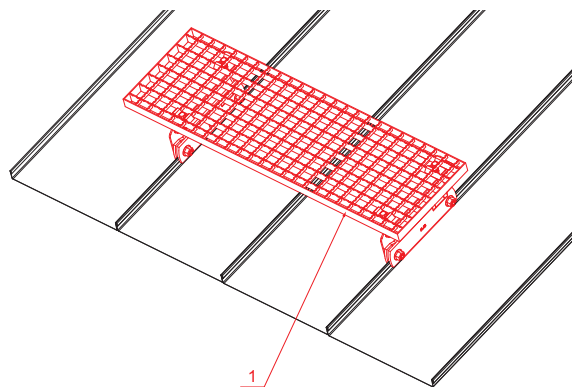

TECHNICKÝ LIST

NÁSTREŠNÝ SCHOD – SET 800x250

FALZ-WDACH

BALENIE – SET:

- pozink nástrešný schod 800x250 – 1 ks
- hliníkový držiak nástrešného schodu – 2 ks
- nerez 6 HR skrutka M 12 x 35 – 4 ks
- nerez 6 HR Euro matica M 12 – 4 ks
- nerez 6 HR skrutka M 8 x 20 – 6 ks
- nerez 6 HR Euro matica M 8 – 6 ks
- pozink spona na nástrešný schod – 4 ks
- nerez 6 HR skrutka M 8 x 40 – 4 ks
- nerez 6 HR matica M 8 – 4 ks

DETAIL:

1. nástrešný schod – set 800x250

W Hliník – Natur

INDEX	ZMENA	DATE	PODPIS	KJG QUALITY		Scan code for 3D model
ZN. MAT.		T.O.		HMOTNOSŤ kg		MER.
ROZM.-POLOT						
POM. ZAR.				STN		TR.Č.
VYPR.	Ing. Kluska M.			POZN.		Č.POZÍCIE
PRESK.						
TECHNOL.	TECHNOL.			STARÝ V.		Č.V.
NÁZOV	Nástrešný schod set 800 x 250			Počet listov	FALZ-WDACH List	