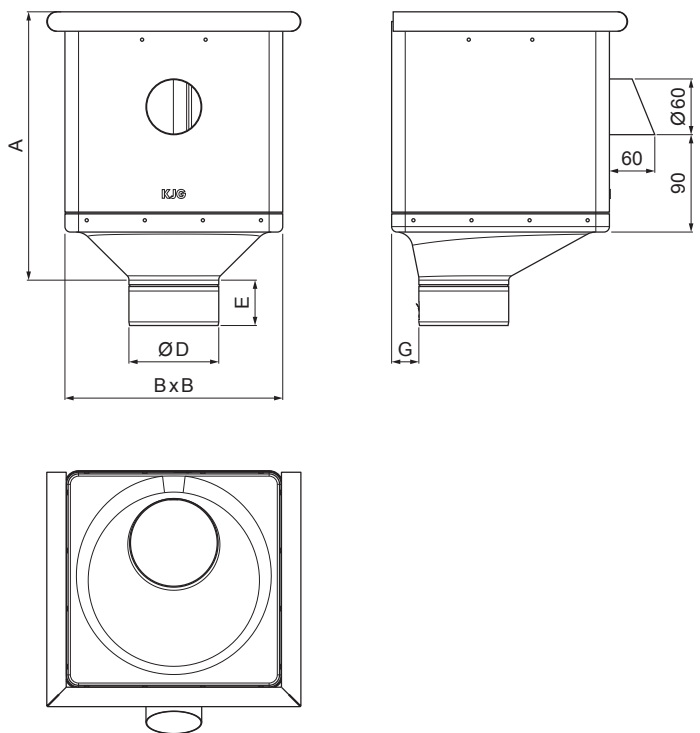

TECHNICKÝ LIST

KOTLÍK ZBERNÝ KUBICKÝ EXZENTRICKÝ VÝTOK P-PKLZ KXV

MM Pozink lakovaný – Metalická medená – RAL extra

Rozmery [mm]					
Menovitá veľkosť	A	B	D	E	G
80	283	240	79	44	30
100	283	240	99	50	30
120	283	240	119	60	30

INDEX	ZMENA	DATUM	PODPIS	  	
ZN. MAT.					
ROZM.-POLOT		T.O.		HMOTNOSŤ kg	MER.
POM. ZAR.				STN	TR.Č.
VYPR. Ing. Kluska M.				POZN.	Č.POZÍCIE
PRESK.					
TECHNOL.	TECHNOL.			STARÝ V.	Č.V.
NÁZOV	Kotlík zberný KUBICKÝ EXZENTRICKÝ VÝTOK			Počet listov	P-PKLZ KXV List 