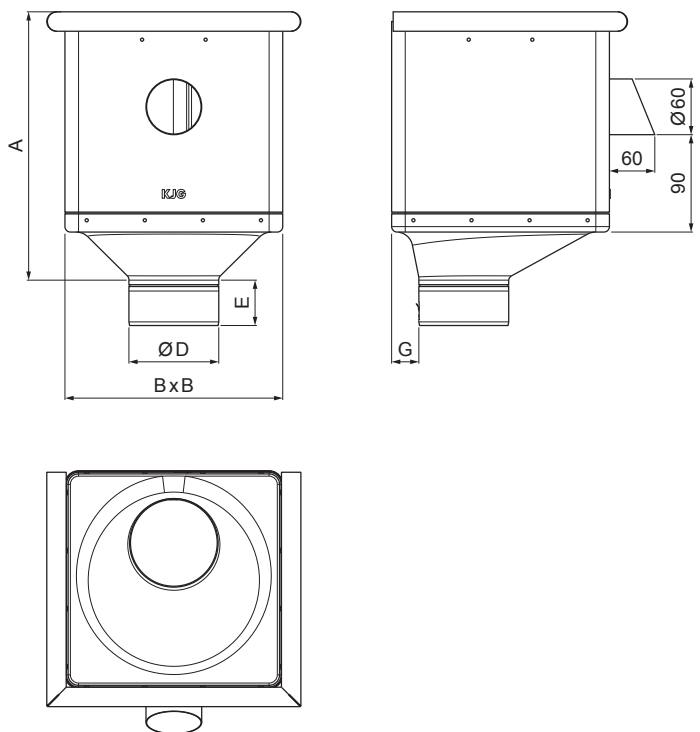

# KOTLÍK ZBERNÝ KUBICKÝ EXZENTRICKÝ VÝTOK P-PKLZ KXV

**MM** Pozink lakovaný – Metalická medená – RAL extra

Rozmery [mm]					
Menovitá veľkosť	A	B	D	E	G
80	283	240	79	44	30
100	283	240	99	50	30
120	283	240	119	60	30

INDEX	ZMENA	DATUM	PODPIS	<b>KJG</b> QUALITY®	Scan code for 3D model
ZN. MAT.	T.O.		HMOTNOSŤ kg		
ROZM.-POLOT	POM. ZAR.		STN	TR.Č.	
VYPR. Ing. Kluska M.	POZN.		Č.POZÍCIE		
PRESK.	TECHNOL.		STARÝ V.	Č.V.	
NÁZOV	Kotlík zberný KUBICKÝ EXZENTRICKÝ VÝTOK		Počet listov	P-PKLZ KXV	List