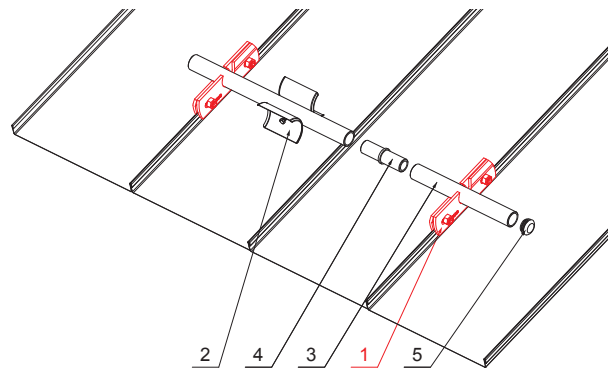

TECHNICKÝ LIST

SVORKA ZACHYTÁVAČA SNEHU NA FALZOVANÚ KRYTINU

ZS-MZSF 1/35

Nerez 6 HR skrutka M12 x 30
Nerez 6 HR matica M12

DETAIL:

1. svorka zachytávača snehu na falzovanú krytinu
2. rozrážáč řadu zachytávača snehu na falzovanú krytinu
3. rúra do svorky na falzovanú krytinu
4. PVC univerzálna spojka rúry zachytávača snehu
5. PVC univerzálna krytka rúry zachytávača snehu

M Med' – Natur

INDEX	ZMENA	DATE	PODPIS	KJG QUALITY	Scan code for 3D model	
ZN. MAT.	ROZM.-POLOT	T.O.	HMOTNOSŤ kg			
POM. ZAR.	VYPR. Ing. Kluska M.	POZN.	STN	TR.Č.	Č.POZÍCIE	
TECHNOL.	TECHNOL.	STARÝ V.	Č.V.			
NÁZOV	Svorka zachytávača snehu na falzovanú krytinu		Počet listov	ZS-MZSF 1/35	List	