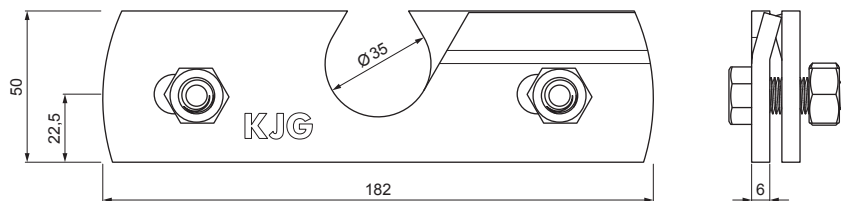

TECHNICKÝ LIST

SVORKA ZACHYTÁVAČA SNEHU NA FALZOVANÚ KRYTINU

ZS-MZSF 1/35

Nerez 6 HR skrutka M12 x 30
Nerez 6 HR matica M12

DETAIL:

1. svorka zachytávača snehu na falzovanú krytinu
2. rozrážáč řadu zachytávača snehu na falzovanú krytinu
3. rúra do svorky na falzovanú krytinu
4. PVC univerzálna spojka rúry zachytávača snehu
5. PVC univerzálna krytka rúry zachytávača snehu

M Med' – Natur

INDEX	ZMENA	DATE	PODPIS	KJG QUALITY	Scan code for 3D model	
ZN. MAT.	ROZM.-POLOT	T.O.	HMOTNOSŤ kg			
POM. ZAR.	VYPR. Ing. Kluska M.	POZN.	STN	TR.Č.	Č.POZÍCIE	
TECHNOL.	TECHNOL.	STARÝ V.	Č.V.			
NÁZOV	Svorka zachytávača snehu na falzovanú krytinu		Počet listov	ZS-MZSF 1/35	List	