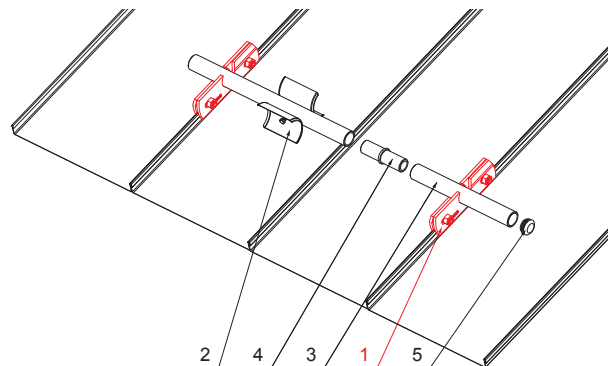

TECHNICKÝ LIST

SVORKA ZACHYTÁVAČA SNEHU NA FALZOVANÚ KRYTINU

ZS-MZSF 1/35

Nerez 6 HR skrutka M12 x 30
Nerez 6 HR matica M12

DETAIL:

1. svorka zachytávača snehu na falzovanú krytinu
2. rozrážáč řadu zachytávača snehu na falzovanú krytinu
3. rúra do svorky na falzovanú krytinu
4. PVC univerzálna spojka rúry zachytávača snehu
5. PVC univerzálna krytka rúry zachytávača snehu

M Med' – Natur

INDEX	ZMENA	DATE	PODPIS	KJG QUALITY	Scan code for 3D model	
ZN. MAT.	ROZM.-POLOT	T.O.	HMOTNOŠŤ kg			
POM. ZAR.	VYPR. Ing. Kluska M.	POZN.	STN	TR.Č.	Č.POZÍCIE	
TECHNOL.	TECHNOL.	STARÝ V.	Č.V.			
NÁZOV	Svorka zachytávača snehu na falzovanú krytinu		Počet listov	ZS-MZSF 1/35	List	