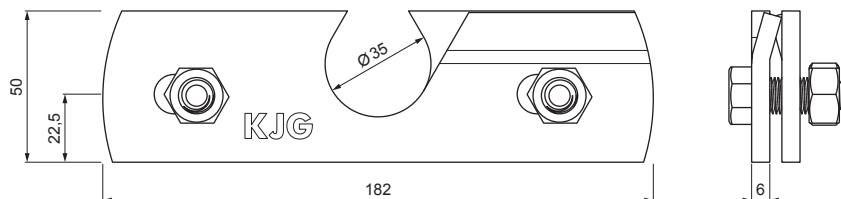

TECHNICKÝ LIST

SVORKA ZACHYTÁVAČA SNEHU NA FALZOVANÚ KRYTINU

ZS-MZSF 1/35

Nerez 6 HR skrutka M12 x 30
Nerez 6 HR matica M12

DETAIL:

1. svorka zachytávača snehu na falzovanú krytinu
2. rozrážáč řadu zachytávača snehu na falzovanú krytinu
3. rúra do svorky na falzovanú krytinu
4. PVC univerzálna spojka rúry zachytávača snehu
5. PVC univerzálna krytka rúry zachytávača snehu

M Med' – Natur

INDEX	ZMENA	DATE	PODPIS	KJG QUALITY	Scan code for 3D model	
ZN. MAT.	ROZM.-POLOT	T.O.	HMOTNOŠŤ kg			
POM. ZAR.	VYPR. Ing. Kluska M.	POZN.	STN	TR.Č.	Č.POZÍCIE	
TECHNOL.	TECHNOL.	STARÝ V.	Č.V.			
NÁZOV	Svorka zachytávača snehu na falzovanú krytinu		Počet listov	ZS-MZSF 1/35	List	