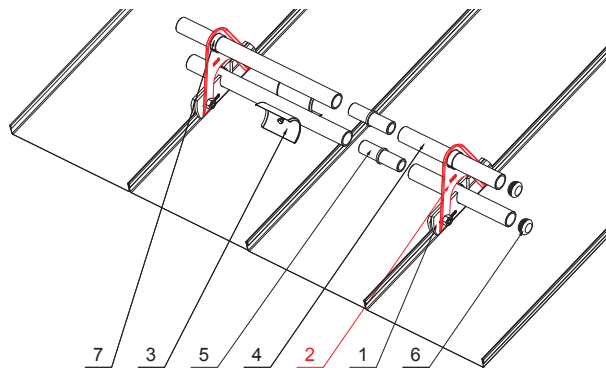

TECHNICKÝ LIST

NÁDSTAVEC ZACHYTÁVAČA SNEHU NA FALZOVANÚ KRYTINU ZS-MZSF ND/2

DETAIL:

1. svorka zachytávača snehu na falzovanú krytinu
2. nádstavec zachytávača snehu na falzovanú krytinu
3. rozrážáč ľadu zachytávača snehu na falzovanú krytinu
4. rúra do svorky na falzovanú krytinu
6. PVC univerzálna spojka rúry zachytávača snehu
6. PVC univerzálna krytka rúry zachytávača snehu
7. PVC vymedzovací krúžok pre ND zachytávača snehu

M Med' – Natur

INDEX	ZMENA	DATUM	PODPIS				
ZN. MAT.						T.O.	HMOTNOSŤ kg
ROZM.-POLOT							
POM. ZAR.					STN		TR.Č.
VYPR.	Ing. Kluska M.				POZN.		Č.POZÍCIE
PRESK.							
TECHNOL.		TECHNOL.			STARÝ V.		Č.V.
NÁZOV	Nádstavec zachytávača snehu na falzovanú krytinu				Počet listov	ZS-MZSF ND/2	List