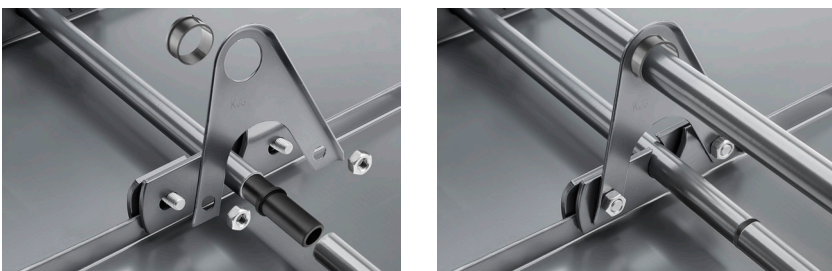

TECHNICKÝ LIST

NÁDSTAVEC ZACHYTÁVAČA SNEHU NA FALZOVANÚ KRYTINU ZS-MZSF ND/2

DETAIL:

1. svorka zachytávača snehu na falzovanú krytinu
2. nádstavec zachytávača snehu na falzovanú krytinu
3. rozrážáč řadu zachytávača snehu na falzovanú krytinu
4. rúra do svorky na falzovanú krytinu
6. PVC univerzálna spojka rúry zachytávača snehu
6. PVC univerzálna krytka rúry zachytávača snehu
7. PVC vymedzovací krúžok pre ND zachytávača snehu

M Med' – Natur

INDEX	ZMENA	DATE	PODPIS	 
ZN. MAT.		T.O.		
ROZM.-POLOT			MER.	
POM. ZAR.			STN	
VYPR. Ing. Kluska M.		POZN.		TR.Č.
PRESK.		STARÝ V.		Č.V.
TECHNOL.		TECHNOL.		Č.V.
NÁZOV			Počet listov	
Nádstavec zachytávača snehu na falzovanú krytinu			ZS-MZSF ND/2	
			List	