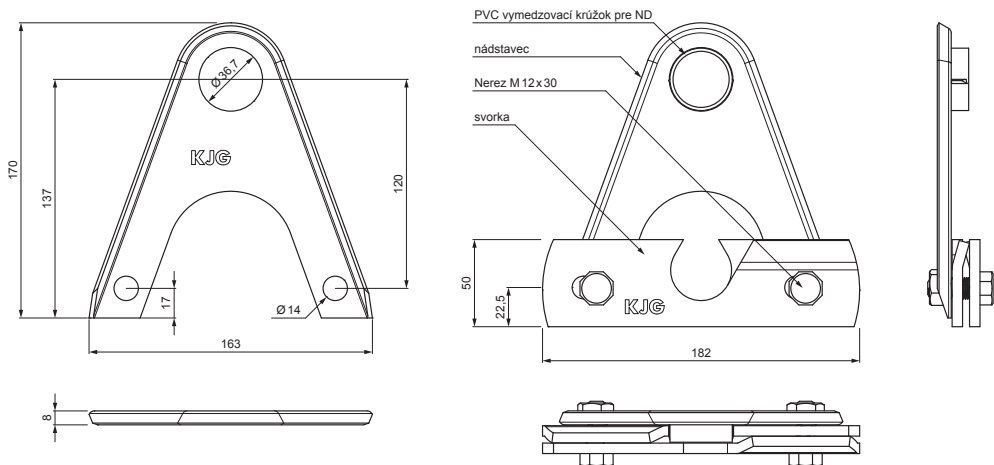

TECHNICKÝ LIST

NÁDSTAVEC ZACHYTÁVAČA SNEHU NA FALZOVANÚ KRYTINU ZS-MZSF ND/2

DETAIL:

1. svorka zachytávača snehu na falzovanú krytinu
2. nádstavec zachytávača snehu na falzovanú krytinu
3. rozrážáč ľadu zachytávača snehu na falzovanú krytinu
4. rúra do svorky na falzovanú krytinu
6. PVC univerzálna spojka rúry zachytávača snehu
6. PVC univerzálna krytka rúry zachytávača snehu
7. PVC vymedzovací krúžok pre ND zachytávača snehu

M Med' – Natur

INDEX	ZMENA	DATUM	PODPIS				
ZN. MAT.						T.O.	HMOTNOSŤ kg
ROZM.-POLOT							
POM. ZAR.					STN		TR.Č.
VYPR.	Ing. Kluska M.				POZN.		Č.POZÍCIE
PRESK.							
TECHNOL.		TECHNOL.			STARÝ V.		Č.V.
NÁZOV	Nádstavec zachytávača snehu na falzovanú krytinu				Počet listov	ZS-MZSF ND/2	List