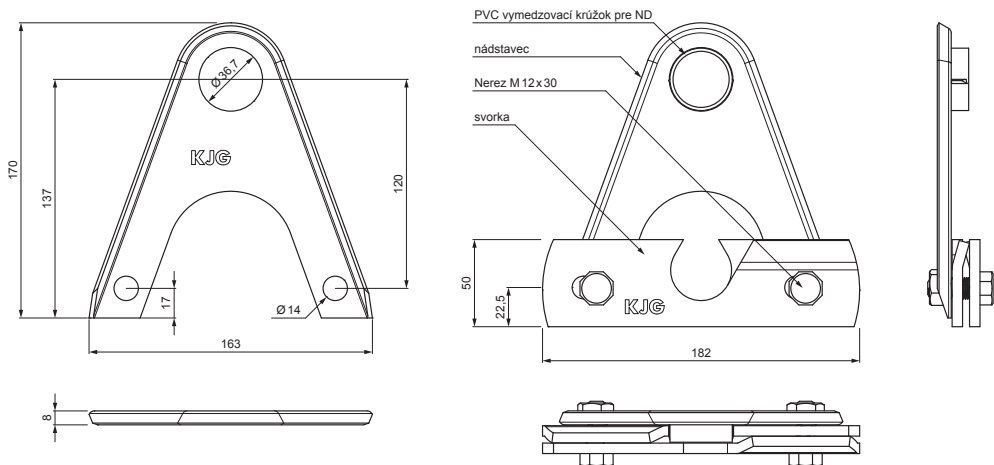

TECHNICKÝ LIST

NÁDSTAVEC ZACHYTÁVAČA SNEHU NA FALZOVANÚ KRYTINU ZS-MZSF ND/2

DETAIL:

1. svorka zachytávača snehu na falzovanú krytinu
2. nádstavec zachytávača snehu na falzovanú krytinu
3. rozrážáč řadu zachytávača snehu na falzovanú krytinu
4. rúra do svorky na falzovanú krytinu
6. PVC univerzálna spojka rúry zachytávača snehu
6. PVC univerzálna krytka rúry zachytávača snehu
7. PVC vymedzovací krúžok pre ND zachytávača snehu

M Med' – Natur

INDEX	ZMENA	DATE	PODPIS	 
ZN. MAT.		T.O.		
ROZM.-POLOT			MER.	
POM. ZAR.			STN	
VYPR. Ing. Kluska M.		POZN.		TR.Č.
PRESK.		STARÝ V.		Č.V.
TECHNOL.		TECHNOL.		Č.V.
NÁZOV			Počet listov	
Nádstavec zachytávača snehu na falzovanú krytinu			ZS-MZSF ND/2	
			List	