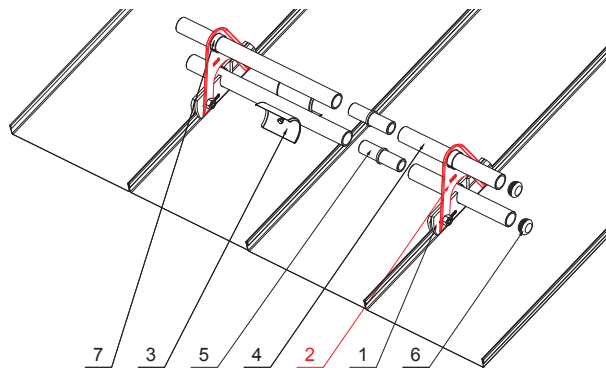

TECHNICKÝ LIST

NÁDSTAVEC ZACHYTÁVAČA SNEHU NA FALZOVANÚ KRYTINU ZS-MZSF ND/2

DETAIL:

1. svorka zachytávača snehu na falzovanú krytinu
2. nádstavec zachytávača snehu na falzovanú krytinu
3. rozrážáč řadu zachytávača snehu na falzovanú krytinu
4. rúra do svorky na falzovanú krytinu
6. PVC univerzálna spojka rúry zachytávača snehu
6. PVC univerzálna krytka rúry zachytávača snehu
7. PVC vymedzovací krúžok pre ND zachytávača snehu

M Med' – Natur

INDEX	ZMENA	DATE	PODPIS	 
ZN. MAT.		T.O.		
ROZM.-POLOT			MER.	
POM. ZAR.			STN	
VYPR. Ing. Kluska M.		POZN.		TR.Č.
PRESK.		STARÝ V.		Č.V.
TECHNOL.		TECHNOL.		Č.V.
NÁZOV			Počet listov	
Nádstavec zachytávača snehu na falzovanú krytinu			ZS-MZSF ND/2	
			List	