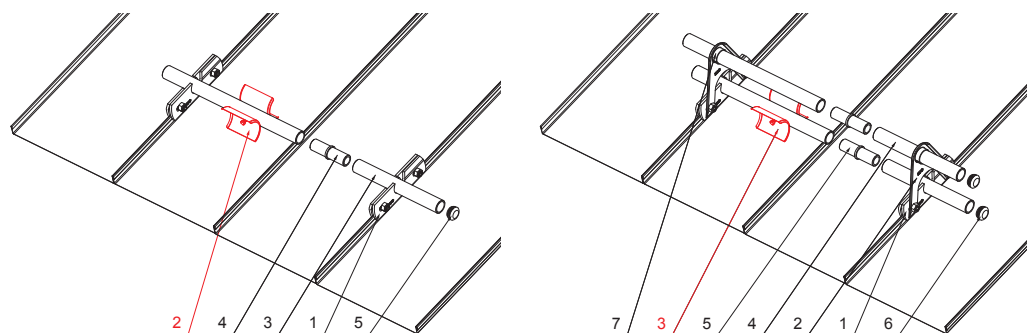

## ZS-MZSF ROLA

**DETAIL:**

1. svorka zachytávača snehu na falzovanú krytinu
2. rozrážáč ľadu zachytávača snehu na falzovanú krytinu
3. rúra do svorky na falzovanú krytinu
4. PVC univerzálna spojka rúry zachytávača snehu
5. PVC univerzálna krytka rúry zachytávača snehu