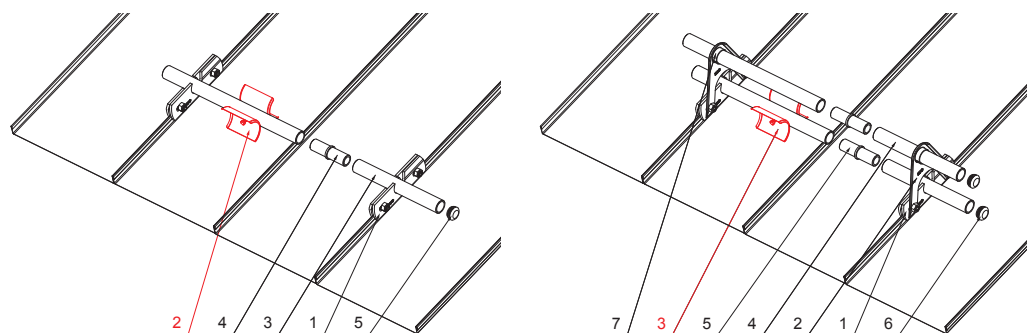

TECHNICKÝ LIST

ROZRÁŽAČ ĽADU ZACHYTÁVAČA SNEHU NA FALZOVANÚ KRYTINU

ZS-MZSF ROLA

DETAIL:

1. svorka zachytávača snehu na falzovanú krytinu
2. rozrážáč ľadu zachytávača snehu na falzovanú krytinu
3. rúra do svorky na falzovanú krytinu
4. PVC univerzálna spojka rúry zachytávača snehu
5. PVC univerzálna krytka rúry zachytávača snehu

DETAIL:

1. svorka zachytávača snehu na falzovanú krytinu
2. nádstavec zachytávača snehu na falzovanú krytinu
3. rozrážáč ľadu zachytávača snehu na falzovanú krytinu
4. rúra do svorky na falzovanú krytinu
5. PVC univerzálna spojka rúry zachytávača snehu
6. PVC univerzálna krytka rúry zachytávača snehu
7. PVC vymedzovací krúžok pre ND zachytávača snehu