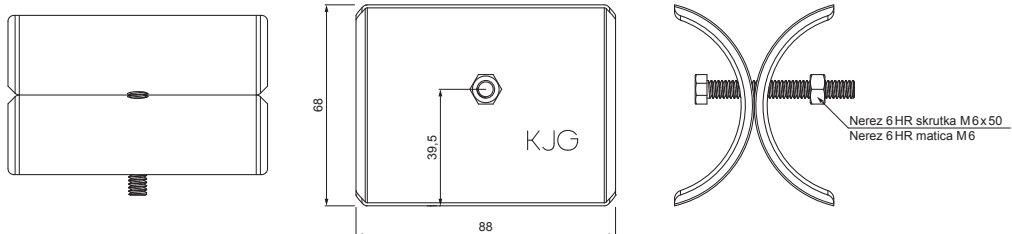

TECHNICKÝ LIST

ROZRÁŽAČ ĽADU ZACHYTÁVAČA SNEHU NA FALZOVANÚ KRYTINU

ZS-MZSF ROLA

DETAIL:

1. svorka zachytávača snehu na falzovanú krytinu
2. rozrážáč ľadu zachytávača snehu na falzovanú krytinu
3. rúra do svorky na falzovanú krytinu
4. PVC univerzálna spojka rúry zachytávača snehu
5. PVC univerzálna krytka rúry zachytávača snehu

DETAIL:

1. svorka zachytávača snehu na falzovanú krytinu
2. nádstavec zachytávača snehu na falzovanú krytinu
3. rozrážáč ľadu zachytávača snehu na falzovanú krytinu
4. rúra do svorky na falzovanú krytinu
5. PVC univerzálna spojka rúry zachytávača snehu
6. PVC univerzálna krytka rúry zachytávača snehu
7. PVC vymedzovací krúžok pre ND zachytávača snehu

M Med' – Natur

INDEX	ZMENA	DATE	PODPIS	 
ZN. MAT.				
ROZM.-POLOT			T.O.	HMOTNOSŤ kg
POM. ZAR.				STN
VYPR.	Ing. Kluska M.			POZN.
PRESK.				TR.Č.
TECHNOL.		TECHNOL.		Č.POZÍCIE
NÁZOV	Rozrážáč ľadu zachytávača snehu na falzovanú krytinu			STARÝ V.
				Č.V.
				Počet listov
				ZS-MZSF ROLA
				List