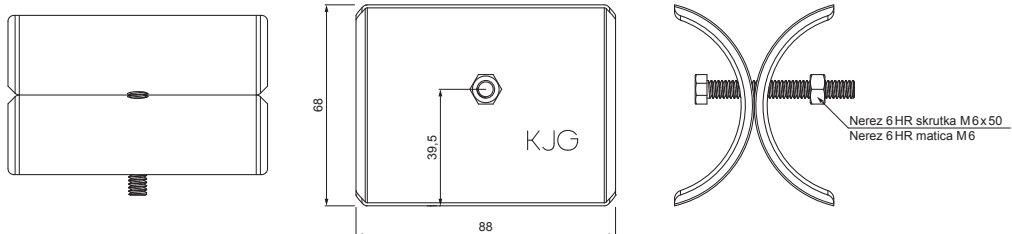

# ROZRÁŽAČ ĽADU ZACHYTÁVAČA SNEHU NA FALZOVANÚ KRYTINU

## ZS-MZSF ROLA

**DETAIL:**

1. svorka zachytávača snehu na falzovanú krytinu
2. rozrážáč ľadu zachytávača snehu na falzovanú krytinu
3. rúra do svorky na falzovanú krytinu
4. PVC univerzálna spojka rúry zachytávača snehu
5. PVC univerzálna krytka rúry zachytávača snehu