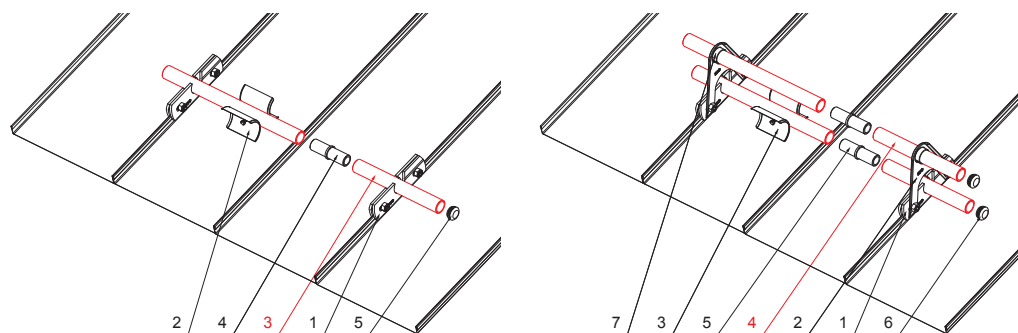

TECHNICKÝ LIST

RÚRA DO SVORKY NA FALZOVANÚ KRYTINU

ZS-MZSF RU 32

DETAIL:

1. svorka zachytávača snehu na falzovanú krytinu
2. rozrážáč ľadu zachytávača snehu na falzovanú krytinu
3. rúra do svorky na falzovanú krytinu
4. PVC univerzálna spojka rúry zachytávača snehu
5. PVC univerzálna krytka rúry zachytávača snehu

DETAIL:

1. svorka zachytávača snehu na falzovanú krytinu
2. nádstavec zachytávača snehu na falzovanú krytinu
3. rozrážáč ľadu zachytávača snehu na falzovanú krytinu
4. rúra do svorky na falzovanú krytinu
5. PVC univerzálna spojka rúry zachytávača snehu
6. PVC univerzálna krytka rúry zachytávača snehu
7. PVC vymedzovací krúžok pre ND zachytávača snehu

M Med' – Natur

INDEX	ZMENA	DATE	PODPIS	 
ZN. MAT.	ROZM.-POLOT	T.O.	HMOTNOSŤ kg	
POM. ZAR.	VYPR. Ing. Kluska M.		STN	TR.Č.
PRESK.	TECHNOL.		POZN.	Č.POZÍCIE
NÁZOV	STARÝ V.		Č.V.	
Rúra do svorky na falzovanú krytinu			Počet listov	ZS-MZSF RU 32