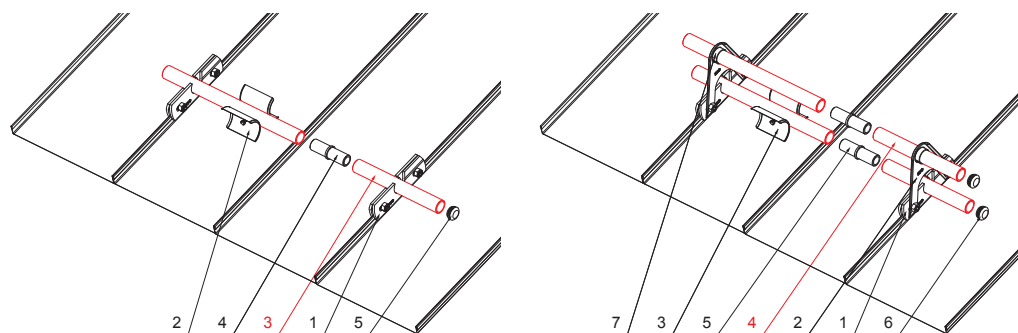

TECHNICKÝ LIST

RÚRA DO SVORKY NA FALZOVANÚ KRYTINU

ZS-MZSF RU 32

DETAIL:

1. svorka zachytávača snehu na falzovanú krytinu
2. rozrážáč ľadu zachytávača snehu na falzovanú krytinu
3. rúra do svorky na falzovanú krytinu
4. PVC univerzálna spojka rúry zachytávača snehu
5. PVC univerzálna krytka rúry zachytávača snehu

DETAIL:

1. svorka zachytávača snehu na falzovanú krytinu
2. nádstavec zachytávača snehu na falzovanú krytinu
3. rozrážáč ľadu zachytávača snehu na falzovanú krytinu
4. rúra do svorky na falzovanú krytinu
5. PVC univerzálna spojka rúry zachytávača snehu
6. PVC univerzálna krytka rúry zachytávača snehu
7. PVC vymedzovací krúžok pre ND zachytávača snehu

M Med' – Natur

INDEX	ZMENA	DATE	PODPIS	  		
ZN. MAT.	ROZM.-POLOT		T.O.		HMOTNOSŤ kg	MER.
POM. ZAR.	VYPR. Ing. Kluska M.			STN	TR.Č.	
PRESK.	TECHNOL.			POZN.	Č.POZÍCIE	
NÁZOV	Rúra do svorky na falzovanú krytinu			STARÝ V.	Č.V.	
				Počet listov	ZS-MZSF RU 32	List 