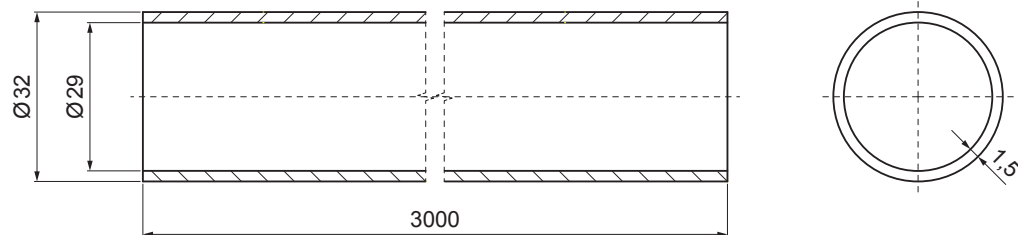

TECHNICKÝ LIST

RÚRA DO SVORKY NA FALZOVANÚ KRYTINU

ZS-MZSF RU 32

DETAIL:

1. svorka zachytávača snehu na falzovanú krytinu
2. rozrážáč ľadu zachytávača snehu na falzovanú krytinu
3. rúra do svorky na falzovanú krytinu
4. PVC univerzálna spojka rúry zachytávača snehu
5. PVC univerzálna krytka rúry zachytávača snehu