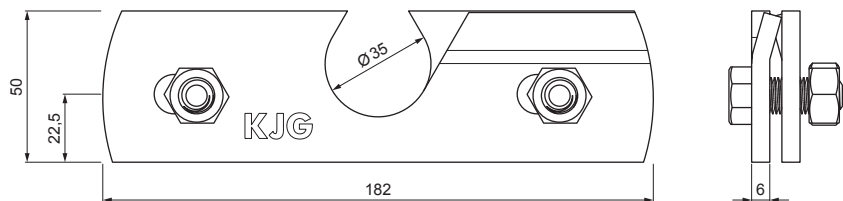

TECHNICKÝ LIST

SVORKA ZACHYTÁVAČA SNEHU NA FALZOVANÚ KRYTINU

ZS-NZSF 1/35

Nerez 6 HR skrutka M12 x 30
Nerez 6 HR matica M12

DETAIL:

1. svorka zachytávača snehu na falzovanú krytinu
2. rozrážáč řadu zachytávača snehu na falzovanú krytinu
3. rúra do svorky na falzovanú krytinu
4. PVC univerzálna spojka rúry zachytávača snehu
5. PVC univerzálna krytka rúry zachytávača snehu

304 2B Nerez – AISI 304 2B – MATT

INDEX	ZMENA	DATE	PODPIS	 
ZN. MAT.			T.O.	
ROZM.-POLOT				MER.
POM. ZAR.				STN
VYPR. Ing. Kluska M.				TR.Č.
PRESK.				Č.POZÍCIE
TECHNOL.		TECHNOL.		STARÝ V.
NÁZOV				Č.V.
Svorka zachytávača snehu na falzovanú krytinu				
Počet listov				ZS-NZSF 1/35
				List