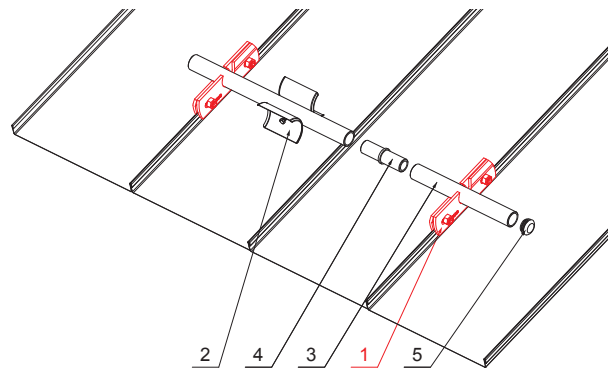

TECHNICKÝ LIST

SVORKA ZACHYTÁVAČA SNEHU NA FALZOVANÚ KRYTINU

ZS-NZSF 1/35

Nerez 6 HR skrutka M12 x 30
Nerez 6 HR matica M12

DETAIL:

1. svorka zachytávača snehu na falzovanú krytinu
2. rozrážáč ľadu zachytávača snehu na falzovanú krytinu
3. rúra do svorky na falzovanú krytinu
4. PVC univerzálna spojka rúry zachytávača snehu
5. PVC univerzálna krytka rúry zachytávača snehu

304 2B Nerez – AISI 304 2B – MATT

INDEX	ZMENA	DATE	PODPIS		
ZN. MAT.	ROZM.-POLOT	T.O.	HMOTNOSŤ kg		
POM. ZAR.	VYPR. Ing. Kluska M.	POZN.	STN	TR.Č.	
PRESK.	TECHNOL.	TECHNOL.	STARÝ V.	Č.POZÍCIE	
NÁZOV	Svorka zachytávača snehu na falzovanú krytinu		Č.V.		
	Počet listov	ZS-NZSF 1/35		List	