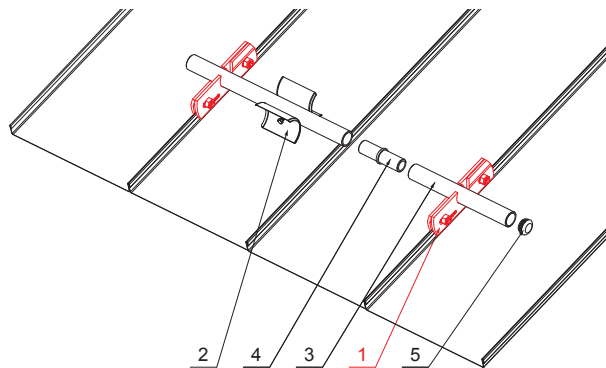

TECHNICKÝ LIST

SVORKA ZACHYTÁVAČA SNEHU NA FALZOVANÚ KRYTINU

ZS-NZSF 1/35

Nerez 6 HR skrutka M12 x 30
Nerez 6 HR matica M12

DETAIL:

1. svorka zachytávača snehu na falzovanú krytinu
2. rozrážáč řadu zachytávača snehu na falzovanú krytinu
3. rúra do svorky na falzovanú krytinu
4. PVC univerzálna spojka rúry zachytávača snehu
5. PVC univerzálna krytka rúry zachytávača snehu

304 2B Nerez – AISI 304 2B – MATT

INDEX	ZMENA	DATE	PODPIS	 
ZN. MAT.			T.O.	
ROZM.-POLOT				MER.
POM. ZAR.				STN
VYPR. Ing. Kluska M.				TR.Č.
PRESK.				Č.POZÍCIE
TECHNOL.		TECHNOL.		STARÝ V.
NÁZOV				Č.V.
Svorka zachytávača snehu na falzovanú krytinu				
Počet listov				ZS-NZSF 1/35
				List