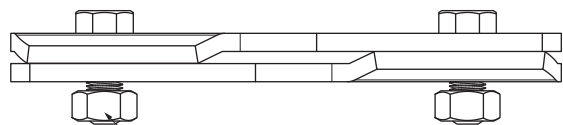

TECHNICKÝ LIST

SVORKA ZACHYTÁVAČA SNEHU NA FALZOVANÚ KRYTINU

ZS-NZSF 1/35

Nerez 6 HR skrutka M12 x 30
Nerez 6 HR matica M12

DETAIL:

1. svorka zachytávača snehu na falzovanú krytinu
2. rozrážáč řadu zachytávača snehu na falzovanú krytinu
3. rúra do svorky na falzovanú krytinu
4. PVC univerzálna spojka rúry zachytávača snehu
5. PVC univerzálna krytka rúry zachytávača snehu

304 2B Nerez – AISI 304 2B – MATT

INDEX	ZMENA	DATE	PODPIS	 
ZN. MAT.			T.O.	
ROZM.-POLOT				MER.
POM. ZAR.				STN
VYPR. Ing. Kluska M.				TR.Č.
PRESK.				Č.POZÍCIE
TECHNOL.		TECHNOL.		STARÝ V.
NÁZOV				Č.V.
Svorka zachytávača snehu na falzovanú krytinu				
Počet listov				ZS-NZSF 1/35
				List