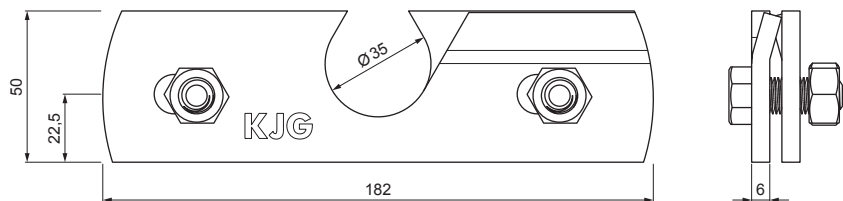

TECHNICKÝ LIST

SVORKA ZACHYTÁVAČA SNEHU NA FALZOVANÚ KRYTINU

ZS-NZSF 1/35

Nerez 6 HR skrutka M12 x 30
Nerez 6 HR matica M12

DETAIL:

1. svorka zachytávača snehu na falzovanú krytinu
2. rozrážáč ľadu zachytávača snehu na falzovanú krytinu
3. rúra do svorky na falzovanú krytinu
4. PVC univerzálna spojka rúry zachytávača snehu
5. PVC univerzálna krytka rúry zachytávača snehu

304 2B Nerez – AISI 304 2B – MATT

INDEX	ZMENA	DATE	PODPIS		
ZN. MAT.	ROZM.-POLOT	T.O.	HMOTNOSŤ kg		
POM. ZAR.	VYPR. Ing. Kluska M.	POZN.	STN	TR.Č.	
PRESK.	TECHNOL.	TECHNOL.	STARÝ V.	Č.POZÍCIE	
NÁZOV	Svorka zachytávača snehu na falzovanú krytinu		Č.V.		
	Počet listov	ZS-NZSF 1/35		List	