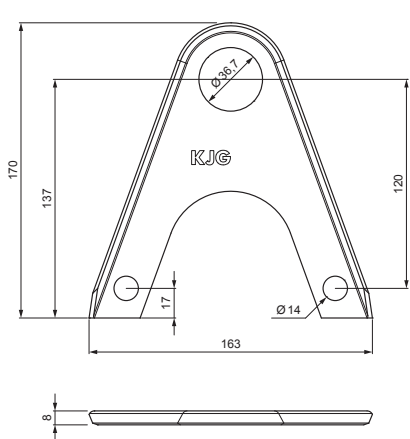

# NÁDSTAVEC ZACHYTÁVAČA SNEHU NA FALZOVANÚ KRYTINU ZS-NZSF ND/2

304 2B Nerez – AISI 304 2B – MATT

**DETAIL:**

1. svorka zachytávača snehu na falzovanú krytinu
2. nádstavec zachytávača snehu na falzovanú krytinu
3. rozrážáč řadu zachytávača snehu na falzovanú krytinu
4. rúra do svorky na falzovanú krytinu
6. PVC univerzálna spojka rúry zachytávača snehu
6. PVC univerzálna krytka rúry zachytávača snehu
7. PVC vymedzovací krúžok pre ND zachytávača snehu

INDEX	ZMENA	DATUM	PODPIS		
ZN. MAT.			T.O.	HMOTNOSŤ kg	MER.
ROZM.-POLOT					
POM. ZAR.			STN		
VYPR. Ing. Kluska M.			POZN.		
PRESK.			Č.POZÍCIE		
TECHNOL.		TECHNOL.	STARÝ V.		Č.V.
NÁZOV			Počet listov		
Nádstavec zachytávača snehu na falzovanú krytinu			ZS-NZSF ND/2		
			List		