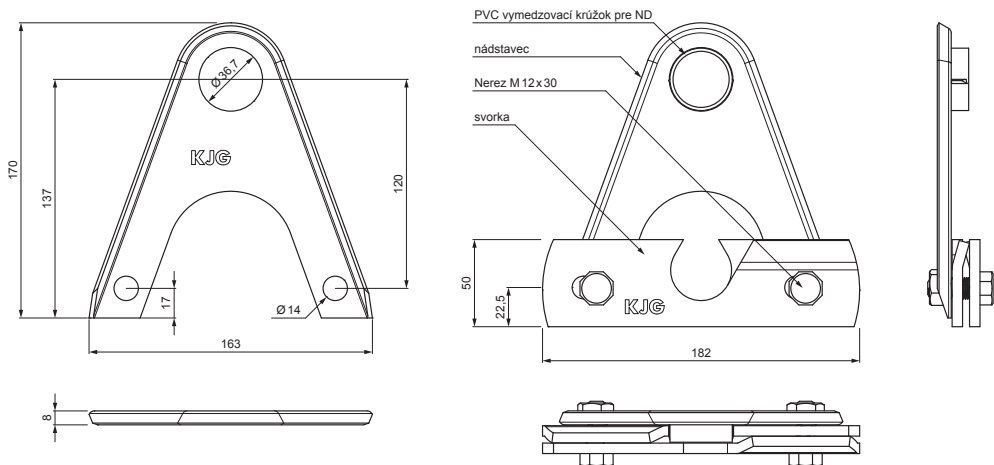

TECHNICKÝ LIST

NÁDSTAVEC ZACHYTÁVAČA SNEHU NA FALZOVANÚ KRYTINU ZS-NZSF ND/2

DETAIL:

1. svorka zachytávača snehu na falzovanú krytinu
2. nádstavec zachytávača snehu na falzovanú krytinu
3. rozrážáč ľadu zachytávača snehu na falzovanú krytinu
4. rúra do svorky na falzovanú krytinu
6. PVC univerzálna spojka rúry zachytávača snehu
6. PVC univerzálna krytka rúry zachytávača snehu
7. PVC vymedzovací krúžok pre ND zachytávača snehu

304 2B Nerez – AISI 304 2B – MATT

INDEX	ZMENA	DATE	PODPIS	  	
ZN. MAT.		T.O.			HMOTNOSŤ kg
ROZM.-POLOT				POM. ZAR.	
VYPR. Ing. Kluska M.		POZN.		STN	TR.Č.
PRESK.		TECHNOL.		STARÝ V.	Č.V.
NÁZOV				Počet listov	
Nádstavec zachytávača snehu na falzovanú krytinu				ZS-NZSF ND/2	
				List	