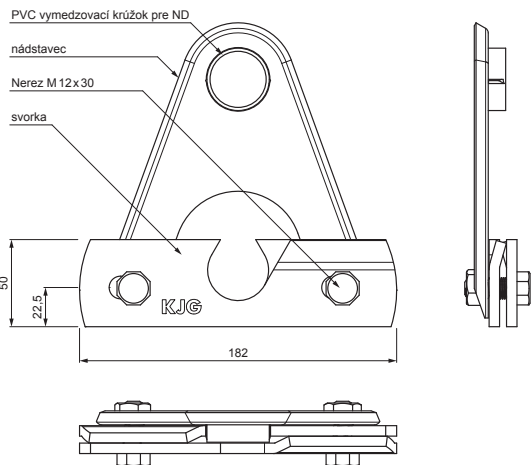

# NÁDSTAVEC ZACHYTÁVAČA SNEHU NA FALZOVANÚ KRYTINU ZS-NZSF ND/2

304 2B Nerez – AISI 304 2B – MATT

**DETAIL:**

1. svorka zachytávača snehu na falzovanú krytinu
2. nádstavec zachytávača snehu na falzovanú krytinu
3. rozrážáč řadu zachytávača snehu na falzovanú krytinu
4. rúra do svorky na falzovanú krytinu
6. PVC univerzálna spojka rúry zachytávača snehu
6. PVC univerzálna krytka rúry zachytávača snehu
7. PVC vymedzovací krúžok pre ND zachytávača snehu

INDEX	ZMENA	DATUM	PODPIS		
ZN. MAT.			T.O.	HMOTNOSŤ kg	MER.
ROZM.-POLOT					
POM. ZAR.			STN		
VYPR. Ing. Kluska M.			POZN.		
PRESK.			Č.POZÍCIE		
TECHNOL.		TECHNOL.	STARÝ V.		Č.V.
NÁZOV			Počet listov		
Nádstavec zachytávača snehu na falzovanú krytinu			ZS-NZSF ND/2		
			List		