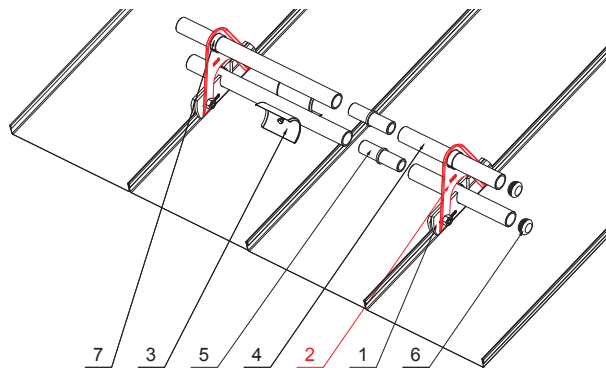

TECHNICKÝ LIST

NÁDSTAVEC ZACHYTÁVAČA SNEHU NA FALZOVANÚ KRYTINU ZS-NZSF ND/2

DETAIL:

1. svorka zachytávača snehu na falzovanú krytinu
2. nádstavec zachytávača snehu na falzovanú krytinu
3. rozrážáč ľadu zachytávača snehu na falzovanú krytinu
4. rúra do svorky na falzovanú krytinu
6. PVC univerzálna spojka rúry zachytávača snehu
6. PVC univerzálna krytka rúry zachytávača snehu
7. PVC vymedzovací krúžok pre ND zachytávača snehu

304 2B Nerez – AISI 304 2B – MATT

INDEX	ZMENA	DATE	PODPIS	  	
ZN. MAT.		T.O.			HMOTNOSŤ kg
ROZM.-POLOT				POM. ZAR.	
VYPR. Ing. Kluska M.		POZN.		STN	TR.Č.
PRESK.		TECHNOL.		STARÝ V.	Č.V.
NÁZOV				Počet listov	
Nádstavec zachytávača snehu na falzovanú krytinu				ZS-NZSF ND/2	
				List	