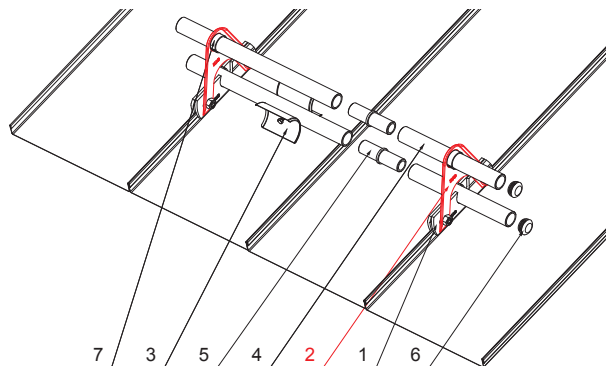

# NÁDSTAVEC ZACHYTÁVAČA SNEHU NA FALZOVANÚ KRYTINU ZS-NZSF ND/2

304 2B Nerez – AISI 304 2B – MATT

**DETAIL:**

1. svorka zachytávača snehu na falzovanú krytinu
2. nádstavec zachytávača snehu na falzovanú krytinu
3. rozrážáč řadu zachytávača snehu na falzovanú krytinu
4. rúra do svorky na falzovanú krytinu
6. PVC univerzálna spojka rúry zachytávača snehu
6. PVC univerzálna krytka rúry zachytávača snehu
7. PVC vymedzovací krúžok pre ND zachytávača snehu

INDEX	ZMENA	DATUM	PODPIS		
ZN. MAT.			T.O.	HMOTNOSŤ kg	MER.
ROZM.-POLOT					
POM. ZAR.			STN		
VYPR. Ing. Kluska M.			POZN.		
PRESK.			Č.POZÍCIE		
TECHNOL.		TECHNOL.	STARÝ V.		Č.V.
NÁZOV			Počet listov		
Nádstavec zachytávača snehu na falzovanú krytinu			ZS-NZSF ND/2		
			List		