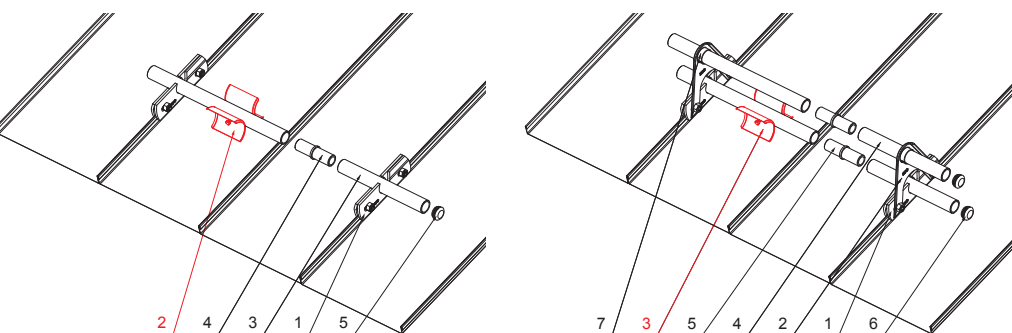

TECHNICKÝ LIST

ROZRÁŽAČ ĽADU ZACHYTÁVAČA SNEHU NA FALZOVANÚ KRYTINU

ZS-NZSF ROLA

DETAIL:

1. svorka zachytávača snehu na falzovanú krytinu
2. rozrážáč ľadu zachytávača snehu na falzovanú krytinu
3. rúra do svorky na falzovanú krytinu
4. PVC univerzálna spojka rúry zachytávača snehu
5. PVC univerzálna krytka rúry zachytávača snehu

DETAIL:

1. svorka zachytávača snehu na falzovanú krytinu
2. nádstavec zachytávača snehu na falzovanú krytinu
3. rozrážáč ľadu zachytávača snehu na falzovanú krytinu
4. rúra do svorky na falzovanú krytinu
5. PVC univerzálna spojka rúry zachytávača snehu
6. PVC univerzálna krytka rúry zachytávača snehu
7. PVC vymedzovací krúžok pre ND zachytávača snehu