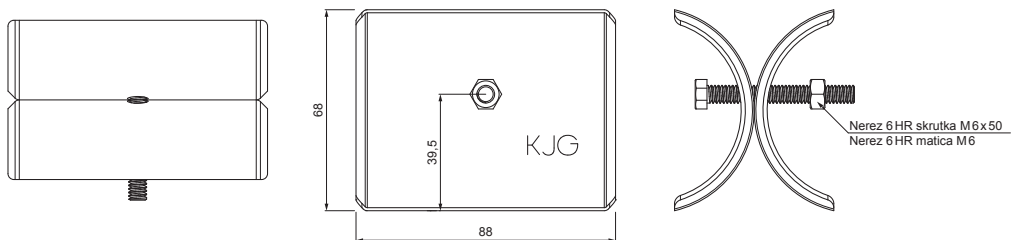

TECHNICKÝ LIST

ROZRÁŽAČ ĽADU ZACHYTÁVAČA SNEHU NA FALZOVANÚ KRYTINU

ZS-NZSF ROLA

DETAIL:

1. svorka zachytávača snehu na falzovanú krytinu
2. rozrážáč ľadu zachytávača snehu na falzovanú krytinu
3. rúra do svorky na falzovanú krytinu
4. PVC univerzálna spojka rúry zachytávača snehu
5. PVC univerzálna krytka rúry zachytávača snehu

DETAIL:

1. svorka zachytávača snehu na falzovanú krytinu
2. nádstavec zachytávača snehu na falzovanú krytinu
3. rozrážáč ľadu zachytávača snehu na falzovanú krytinu
4. rúra do svorky na falzovanú krytinu
5. PVC univerzálna spojka rúry zachytávača snehu
6. PVC univerzálna krytka rúry zachytávača snehu
7. PVC vymedzovací krúžok pre ND zachytávača snehu

304 2B Nerez – AISI 304 2B – MATT

INDEX	ZMENA	DATE	PODPIS	  
ZN. MAT.				
ROZM.-POLOT		T.O.	HMOTNOSŤ kg	MER.
POM. ZAR.			STN	TR.Č.
VYPR.	Ing. Kluska M.		POZN.	Č.POZÍCIE
PRESK.				
TECHNOL.		TECHNOL.	STARÝ V.	Č.V.
NÁZOV	Rozrážáč ľadu zachytávača snehu na falzovanú krytinu		Počet listov	ZS-NZSF ROLA List