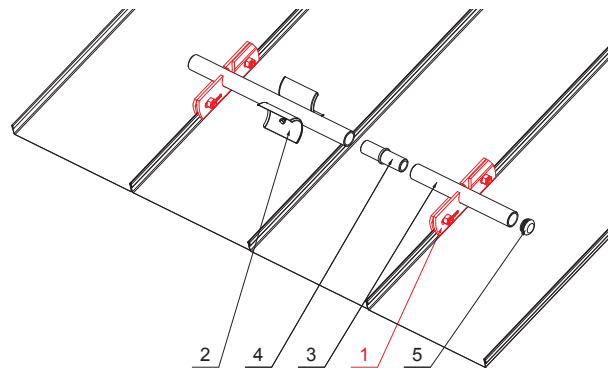

TECHNICKÝ LIST

SVORKA ZACHYTÁVAČA SNEHU NA FALZOVANÚ KRYTINU

ZS-PZSF 1/35

Nerez 6 HR skrutka M12 x 30
Nerez 6 HR matica M12

DETAIL:

1. svorka zachytávača snehu na falzovanú krytinu
2. rozrážáč ľadu zachytávača snehu na falzovanú krytinu
3. rúra do svorky na falzovanú krytinu
4. PVC univerzálna spojka rúry zachytávača snehu
5. PVC univerzálna krytka rúry zachytávača snehu

AN Farba : Pozink lakovaný – Antracit – RAL 7016
Materiál: Hliník – Natur

INDEX	ZMENA	DATE	PODPIS	KJG QUALITY	Scan code for 3D model	
ZN. MAT.	ROZM.-POLOT	T.O.	HMOTNOSŤ kg			
POM. ZAR.	VYPR. Ing. Kluska M.	POZN.	STN	TR.Č.	Č.POZÍCIE	
PRESK.	TECHNOL.	TECHNOL.	STARÝ V.	Č.V.		
NÁZOV	Svorka zachytávača snehu na falzovanú krytinu		Počet listov	ZS-PZSF 1/35	List	