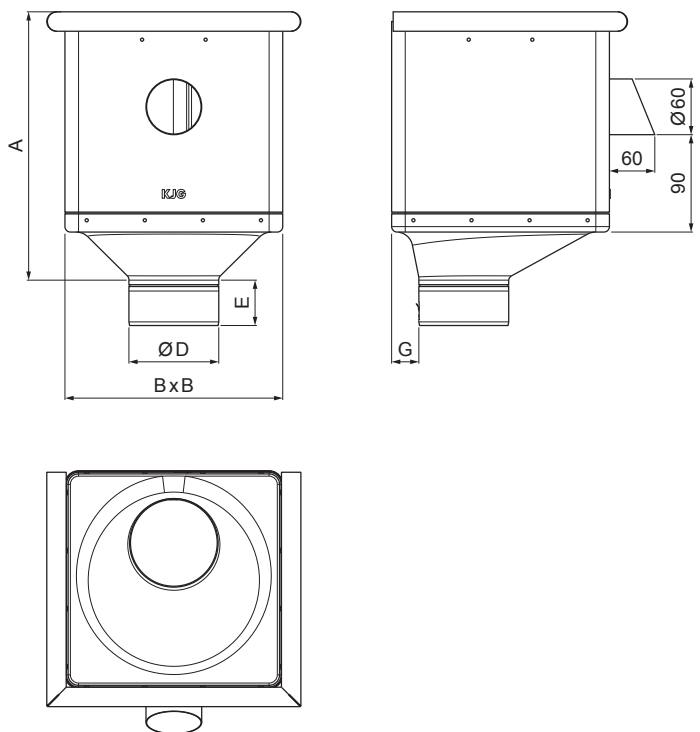

TECHNICKÝ LIST

KOTLÍK ZBERNÝ KUBICKÝ EXZENTRICKÝ VÝTOK P-PKLZ KXV

MZ Pozink lakovaný – Machovo zelená – RAL 6005

Rozmery [mm]					
Menovitá veľkosť	A	B	D	E	G
80	283	240	79	44	30
100	283	240	99	50	30
120	283	240	119	60	30

INDEX	ZMENA	DATUM	PODPIS	  	
ZN. MAT.					
ROZM.-POLOT		T.O.		HMOTNOSŤ kg	MER.
POM. ZAR.				STN	TR.Č.
VYPR. Ing. Kluska M.				POZN.	Č.POZÍCIE
PRESK.					
TECHNOL.	TECHNOL.			STARÝ V.	Č.V.
NÁZOV	Kotlík zberný KUBICKÝ EXZENTRICKÝ VÝTOK			Počet listov	P-PKLZ KXV List 