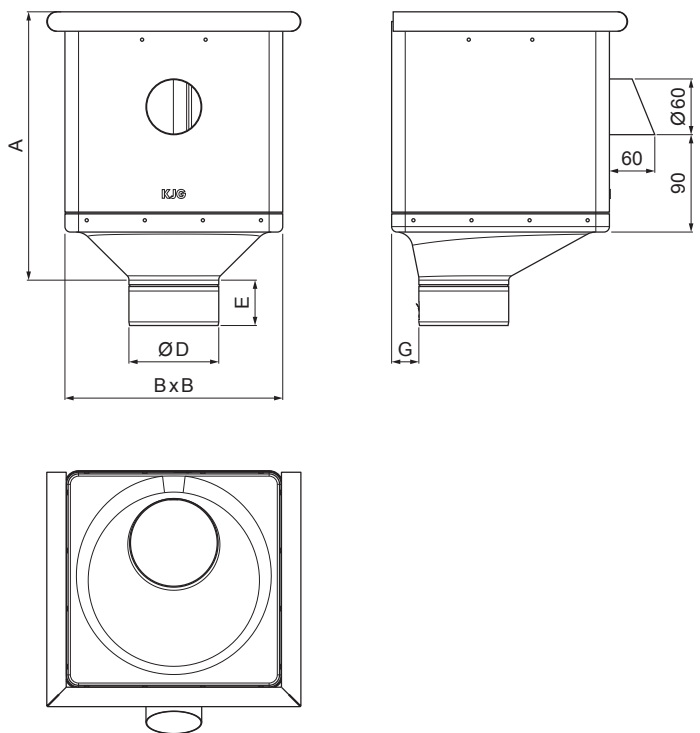

TECHNICKÝ LIST

KOTLÍK ZBERNÝ KUBICKÝ EXZENTRICKÝ VÝTOK P-PKLZ KXV

MZ Pozink lakovaný – Machovo zelená – RAL 6005

Rozmery [mm]					
Menovitá veľkosť	A	B	D	E	G
80	283	240	79	44	30
100	283	240	99	50	30
120	283	240	119	60	30

INDEX	ZMENA	DATUM	PODPIS	KJG QUALITY®	Scan code for 3D model
ZN. MAT.	T.O.		HMOTNOSŤ kg		
ROZM.-POLOT	POM. ZAR.		STN	TR.Č.	
VYPR. Ing. Kluska M.	POZN.		Č.POZÍCIE		
PRESK.	TECHNOL.		STARÝ V.	Č.V.	
NÁZOV	Kotlík zberný KUBICKÝ EXZENTRICKÝ VÝTOK		Počet listov	P-PKLZ KXV	List