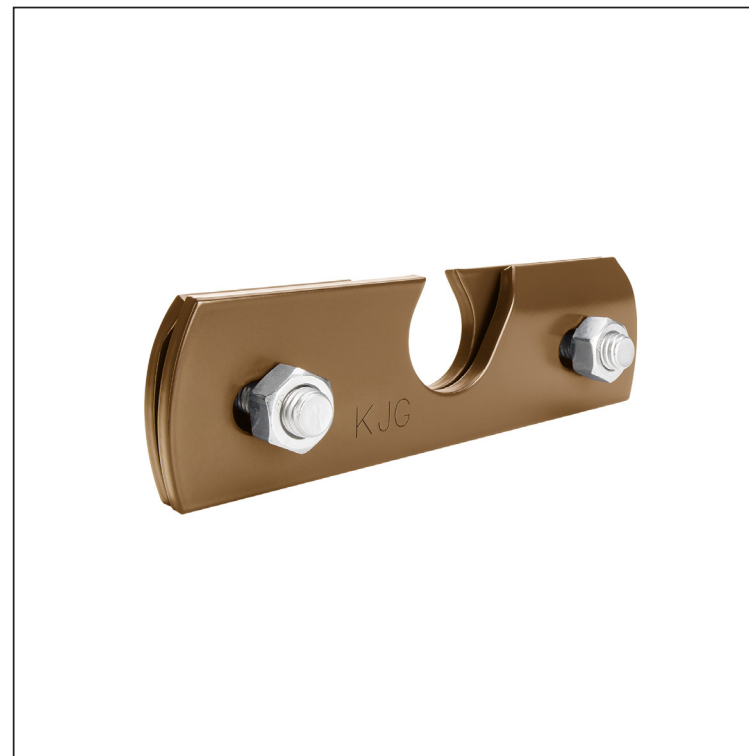

TECHNICKÝ LIST

SVORKA ZACHYTÁVAČA SNEHU NA FALZOVANÚ KRYTINU

ZS-PZSF 1/35

Nerez 6 HR skrutka M12 x 30
Nerez 6 HR matica M12

DETAIL:

1. svorka zachytávača snehu na falzovanú krytinu
2. rozrážáč ľadu zachytávača snehu na falzovanú krytinu
3. rúra do svorky na falzovanú krytinu
4. PVC univerzálna spojka rúry zachytávača snehu
5. PVC univerzálna krytka rúry zachytávača snehu

MM Farba : Pozink lakovaný – Metalická medená – RAL extra
Materiál: Hliník – Natur

INDEX	ZMENA	DATE	PODPIS	KJG QUALITY	Scan code for 3D model	
ZN. MAT.	ROZM.-POLOT	T.O.	HMOTNOŠŤ kg			
POM. ZAR.	VYPR. Ing. Kluska M.	POZN.	STN	TR.Č.	Č.POZÍCIE	
PRESK.	TECHNOL.	TECHNOL.	STARÝ V.	Č.V.		
NÁZOV	Svorka zachytávača snehu na falzovanú krytinu			Počet listov	ZS-PZSF 1/35	List