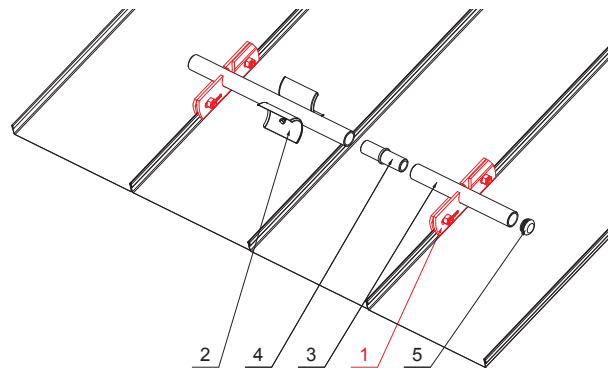

TECHNICKÝ LIST

SVORKA ZACHYTÁVAČA SNEHU NA FALZOVANÚ KRYTINU

ZS-PZSF 1/35

Nerez 6 HR skrutka M12 x 30
Nerez 6 HR matica M12

DETAIL:

1. svorka zachytávača snehu na falzovanú krytinu
2. rozrážáč řadu zachytávača snehu na falzovanú krytinu
3. rúra do svorky na falzovanú krytinu
4. PVC univerzálna spojka rúry zachytávača snehu
5. PVC univerzálna krytka rúry zachytávača snehu

MM Farba : Pozink lakovaný – Metalická medená – RAL extra
Materiál: Hliník – Natur

INDEX	ZMENA	DATE	PODPIS	KJG QUALITY	Scan code for 3D model	
ZN. MAT.	ROZM.-POLOT	T.O.	HMOTNOŠŤ kg			
POM. ZAR.	VYPR. Ing. Kluska M.	POZN.	STN	TR.Č.	Č.POZÍCIE	
PRESK.	TECHNOL.	TECHNOL.	STARÝ V.	Č.V.		
NÁZOV	Svorka zachytávača snehu na falzovanú krytinu		Počet listov	ZS-PZSF 1/35	List	