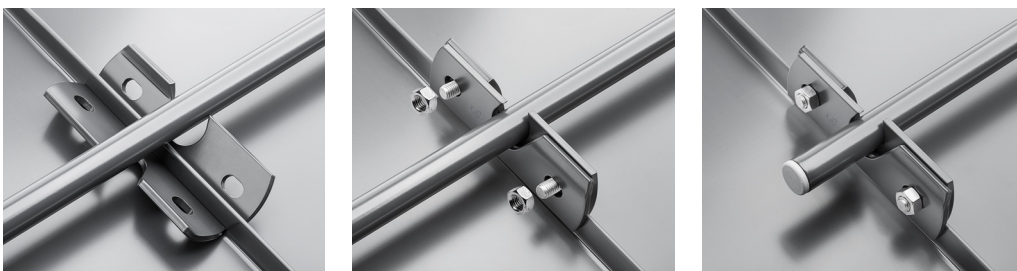

TECHNICKÝ LIST

SVORKA ZACHYTÁVAČA SNEHU NA FALZOVANÚ KRYTINU

ZS-PZSF 1/35

Nerez 6 HR skrutka M12 x 30
Nerez 6 HR matica M12

DETAIL:

1. svorka zachytávača snehu na falzovanú krytinu
2. rozrážáč ľadu zachytávača snehu na falzovanú krytinu
3. rúra do svorky na falzovanú krytinu
4. PVC univerzálna spojka rúry zachytávača snehu
5. PVC univerzálna krytka rúry zachytávača snehu

MM Farba : Pozink lakovaný – Metalická medená – RAL extra
Materiál: Hliník – Natur

INDEX	ZMENA	DATE	PODPIS	KJG QUALITY	Scan code for 3D model
ZN. MAT.	ROZM.-POLOT	T.O.	HMOTNOŠŤ kg		
POM. ZAR.	VYPR. Ing. Kluska M.	POZN.	STN	TR.Č.	
PRESK.	TECHNOL.	TECHNOL.	STARÝ V.	Č.POZÍCIE	
NÁZOV	Svorka zachytávača snehu na falzovanú krytinu			Č.V.	
			Počet listov	ZS-PZSF 1/35	List