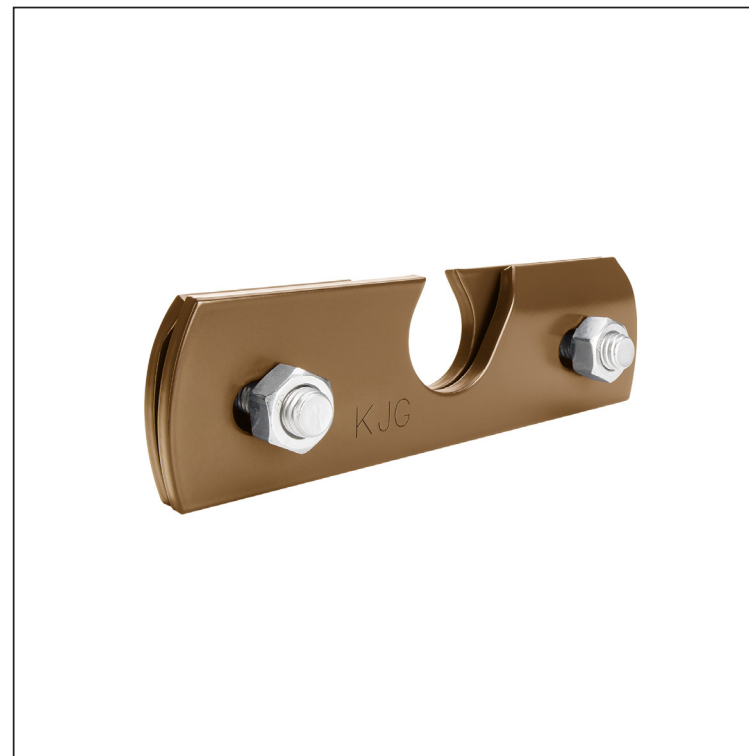

TECHNICKÝ LIST

SVORKA ZACHYTÁVAČA SNEHU NA FALZOVANÚ KRYTINU

ZS-PZSF 1/35

Nerez 6 HR skrutka M12 x 30
Nerez 6 HR matica M12

DETAIL:

1. svorka zachytávača snehu na falzovanú krytinu
2. rozrážáč ľadu zachytávača snehu na falzovanú krytinu
3. rúra do svorky na falzovanú krytinu
4. PVC univerzálna spojka rúry zachytávača snehu
5. PVC univerzálna krytka rúry zachytávača snehu

MM Farba : Pozink lakovaný – Metalická medená – RAL extra
Materiál: Hliník – Natur

INDEX	ZMENA	DATE	PODPIS	KJG QUALITY	Scan code for 3D model
ZN. MAT.	ROZM.-POLOT	T.O.	HMOTNOŠŤ kg		
POM. ZAR.	VYPR. Ing. Kluska M.	POZN.	STN	TR.Č.	
PRESK.	TECHNOL.	TECHNOL.	STARÝ V.	Č.POZÍCIE	
NÁZOV	Svorka zachytávača snehu na falzovanú krytinu			Č.V.	
			Počet listov	ZS-PZSF 1/35	List