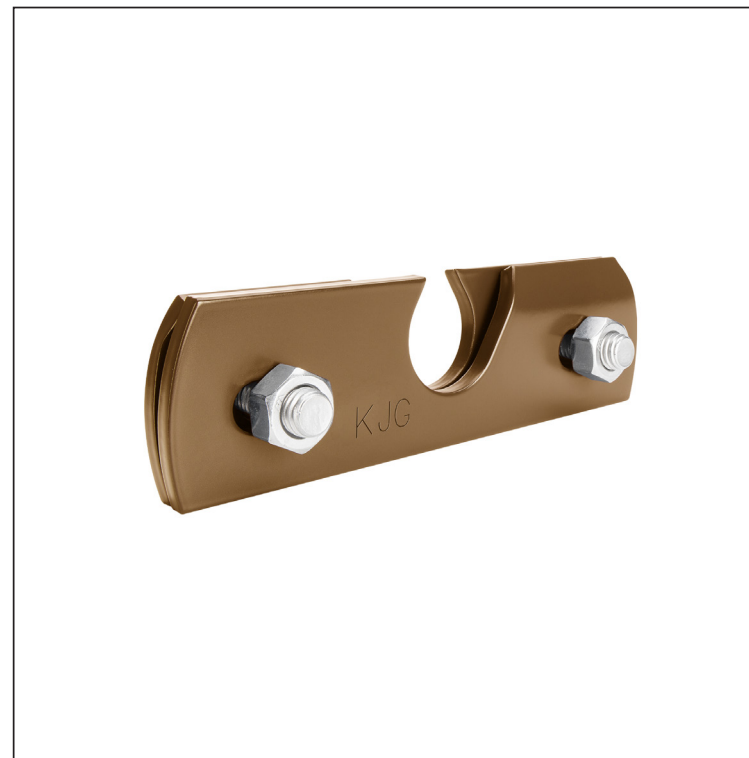

TECHNICKÝ LIST

SVORKA ZACHYTÁVAČA SNEHU NA FALZOVANÚ KRYTINU

ZS-PZSF 1/35

Nerez 6 HR skrutka M12 x 30
Nerez 6 HR matica M12

DETAIL:

1. svorka zachytávača snehu na falzovanú krytinu
2. rozrážáč řadu zachytávača snehu na falzovanú krytinu
3. rúra do svorky na falzovanú krytinu
4. PVC univerzálna spojka rúry zachytávača snehu
5. PVC univerzálna krytka rúry zachytávača snehu

MM Farba : Pozink lakovaný – Metalická medená – RAL extra
Materiál: Hliník – Natur

INDEX	ZMENA	DATE	PODPIS	KJG QUALITY	Scan code for 3D model	
ZN. MAT.	ROZM.-POLOT	T.O.	HMOTNOŠŤ kg			
POM. ZAR.	VYPR. Ing. Kluska M.	POZN.	STN	TR.Č.	Č.POZÍCIE	
PRESK.	TECHNOL.	TECHNOL.	STARÝ V.	Č.V.		
NÁZOV	Svorka zachytávača snehu na falzovanú krytinu		Počet listov	ZS-PZSF 1/35	List	