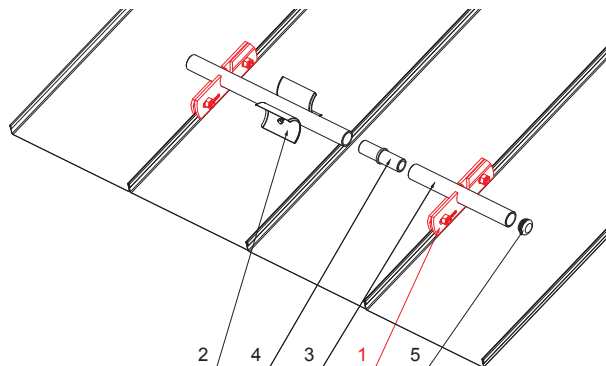

TECHNICKÝ LIST

SVORKA ZACHYTÁVAČA SNEHU NA FALZOVANÚ KRYTINU

ZS-PZSF 1/35

Nerez 6 HR skrutka M12 x 30
Nerez 6 HR matica M12

DETAIL:

1. svorka zachytávača snehu na falzovanú krytinu
2. rozrážáč ľadu zachytávača snehu na falzovanú krytinu
3. rúra do svorky na falzovanú krytinu
4. PVC univerzálna spojka rúry zachytávača snehu
5. PVC univerzálna krytka rúry zachytávača snehu

TZ Farba : Pozink lakovaný – Trávovo zelená – RAL 6011
Materiál: Hliník – Natur

INDEX	ZMENA	DATE	PODPIS	KJG QUALITY	Scan code for 3D model	
ZN. MAT.	ROZM.-POLOT	T.O.	HMOTNOSŤ kg			
POM. ZAR.	VYPR. Ing. Kluska M.	POZN.	STN	TR.Č.	Č.POZÍCIE	
PRESK.	TECHNOL.	TECHNOL.	STARÝ V.	Č.V.		
NÁZOV	Svorka zachytávača snehu na falzovanú krytinu		Počet listov	ZS-PZSF 1/35	List	