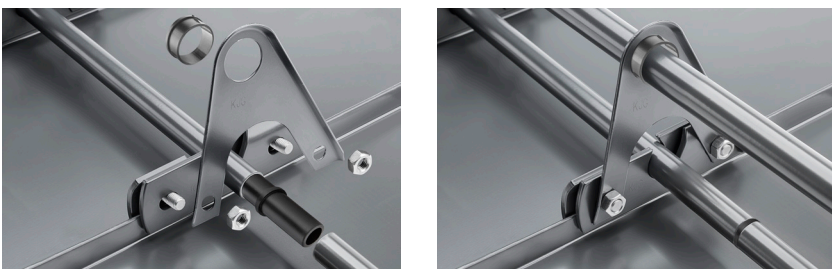

# NÁDSTAVEC ZACHYTÁVAČA SNEHU NA FALZOVANÚ KRYTINU ZS-PZSF ND/2

**DETAIL:**

1. svorka zachytávača snehu na falzovanú krytinu
2. nádstavec zachytávača snehu na falzovanú krytinu
3. rozrážáč řadu zachytávača snehu na falzovanú krytinu
4. rúra do svorky na falzovanú krytinu
5. PVC univerzálna spojka rúry zachytávača snehu
6. PVC univerzálna krytka rúry zachytávača snehu
7. PVC vymedzovací krúžok pre ND zachytávača snehu

**TM** Farba : Pozink lakovaný – Testa di Moro – RAL 8028  
Materiál: Hliník – Natur

INDEX	ZMENA	DATE	PODPIS	<b>KJG</b> QUALITY	Scan code for 3D model	
ZN. MAT.	ROZM.-POLOT	T.O.	HMOTNOSŤ kg			
POM. ZAR.	VYPR. Ing. Kluska M.	POZN.	STN	TR.Č.	Č.POZÍCIE	
PRESK.	TECHNOL.	STARÝ V.	Č.V.			
NÁZOV	Nádstavec zachytávača snehu na falzovanú krytinu		Počet listov	ZS-PZSF ND/2	List	