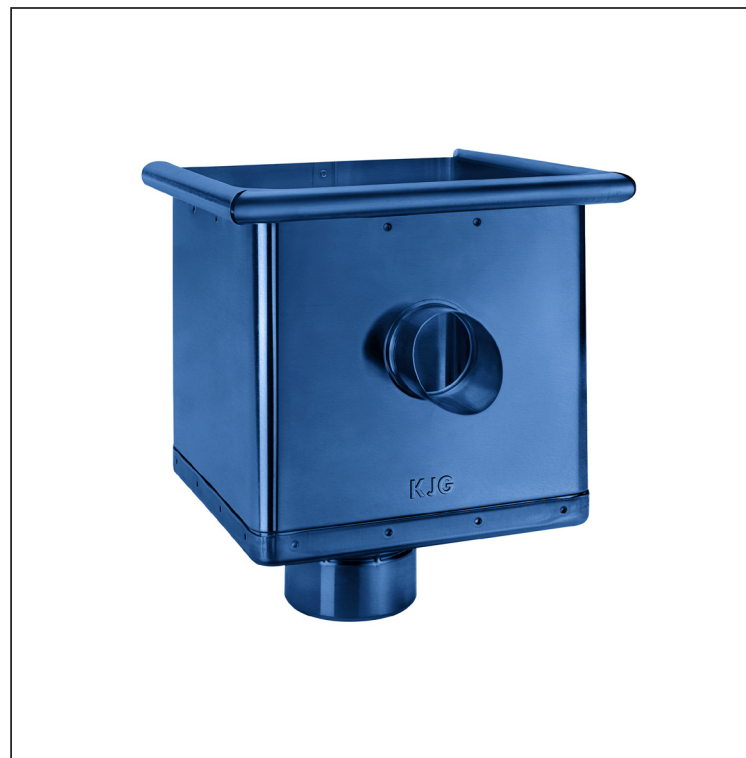

TECHNICKÝ LIST

KOTLÍK ZBERNÝ KUBICKÝ EXZENTRICKÝ VÝTOK P-PKLZ KXV

MOT Pozink lakovaný – Tmavo modrá – RAL 5010

Rozmery [mm]					
Menovitá veľkosť	A	B	D	E	G
80	283	240	79	44	30
100	283	240	99	50	30
120	283	240	119	60	30

INDEX	ZMENA	DATUM	PODPIS	KJG QUALITY®	Scan code for 3D model
ZN. MAT.	T.O.		HMOTNOSŤ kg		
ROZM.-POLOT	POM. ZAR.		STN	TR.Č.	
VYPR. Ing. Kluska M.	POZN.		Č.POZÍCIE		
PRESK.	TECHNOL.		STARÝ V.	Č.V.	
NÁZOV	Kotlík zberný KUBICKÝ EXZENTRICKÝ VÝTOK		Počet listov	P-PKLZ KXV	List