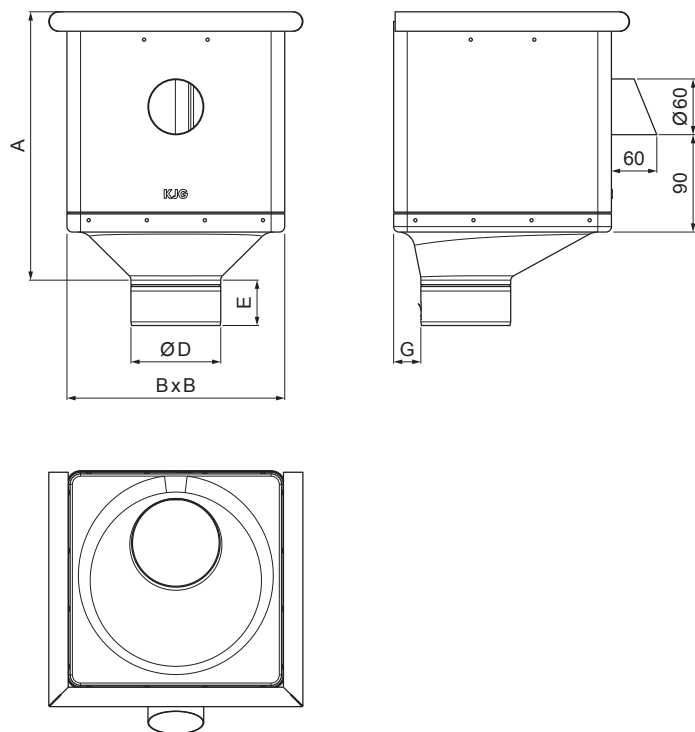

TECHNICKÝ LIST

KOTLÍK ZBERNÝ KUBICKÝ EXZENTRICKÝ VÝTOK P-PKLZ KXV

MOT Pozink lakovaný – Tmavo modrá – RAL 5010

Rozmery [mm]					
Menovitá veľkosť	A	B	D	E	G
80	283	240	79	44	30
100	283	240	99	50	30
120	283	240	119	60	30

INDEX	ZMENA	DATUM	PODPIS	KJG QUALITY®	Scan code for 3D model		
ZN. MAT.						T.O.	HMOTNOSŤ kg
ROZM.-POLOT						STN	TR.Č.
POM. ZAR.						POZN.	Č.POZÍCIE
VYPR.	Ing. Kluska M.					STARÝ V.	Č.V.
PRESK.							
TECHNOL.		TECHNOL.					
NÁZOV	Kotlík zberný KUBICKÝ EXZENTRICKÝ VÝTOK					Počet listov	P-PKLZ KXV List