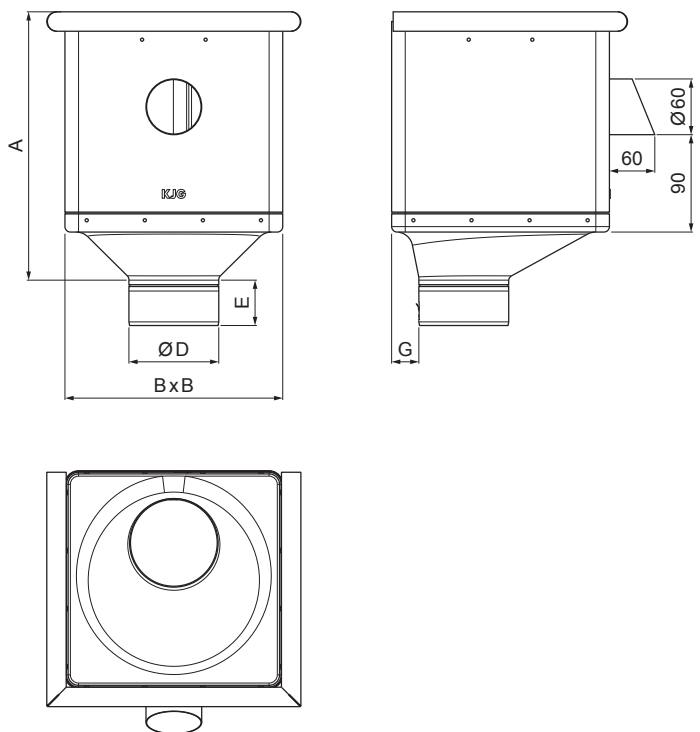

TECHNICKÝ LIST

KOTLÍK ZBERNÝ KUBICKÝ EXZENTRICKÝ VÝTOK P-PKLZ KXV

MOT Pozink lakovaný – Tmavo modrá – RAL 5010

Rozmery [mm]					
Menovitá veľkosť	A	B	D	E	G
80	283	240	79	44	30
100	283	240	99	50	30
120	283	240	119	60	30

INDEX	ZMENA	DATUM	PODPIS	KJG QUALITY®	Scan code for 3D model		
ZN. MAT.						T.O.	HMOTNOSŤ kg
ROZM.-POLOT						STN	TR.Č.
POM. ZAR.						POZN.	Č.POZÍCIE
VYPR. Ing. Kluska M.						STARÝ V.	Č.V.
PRESK.							
TECHNOL.		TECHNOL.					
NÁZOV	Kotlík zberný KUBICKÝ EXZENTRICKÝ VÝTOK					Počet listov	P-PKLZ KXV List