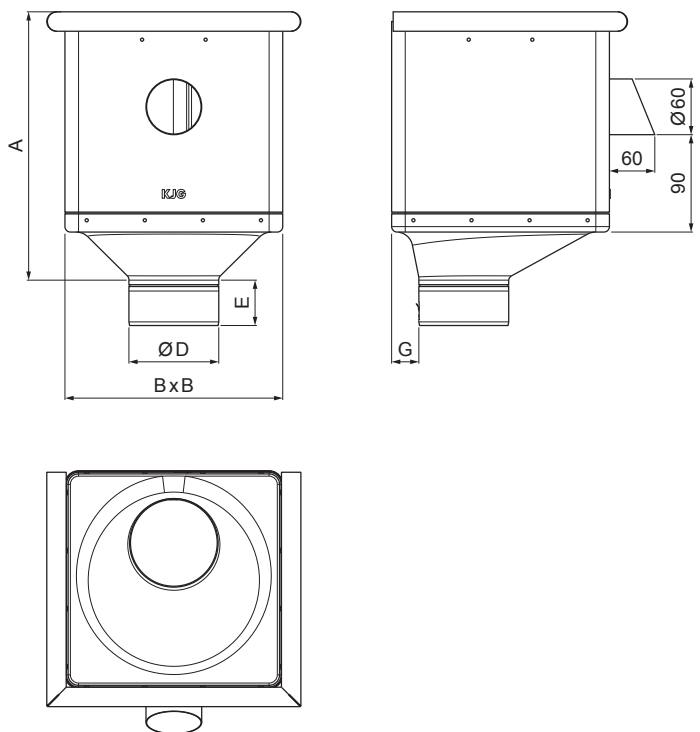

TECHNICKÝ LIST

KOTLÍK ZBERNÝ KUBICKÝ EXZENTRICKÝ VÝTOK P-PKLZ KXV

MOT Pozink lakovaný – Tmavo modrá – RAL 5010

Rozmery [mm]					
Menovitá veľkosť	A	B	D	E	G
80	283	240	79	44	30
100	283	240	99	50	30
120	283	240	119	60	30

INDEX	ZMENA	DATUM	PODPIS	KJG QUALITY®	Scan code for 3D model
ZN. MAT.	T.O.		HMOTNOSŤ kg		
ROZM.-POLOT	POM. ZAR.		STN	TR.Č.	
VYPR. Ing. Kluska M.	POZN.		Č.POZÍCIE		
PRESK.	TECHNOL.		STARÝ V.	Č.V.	
NÁZOV	Kotlík zberný KUBICKÝ EXZENTRICKÝ VÝTOK		Počet listov	P-PKLZ KXV	List