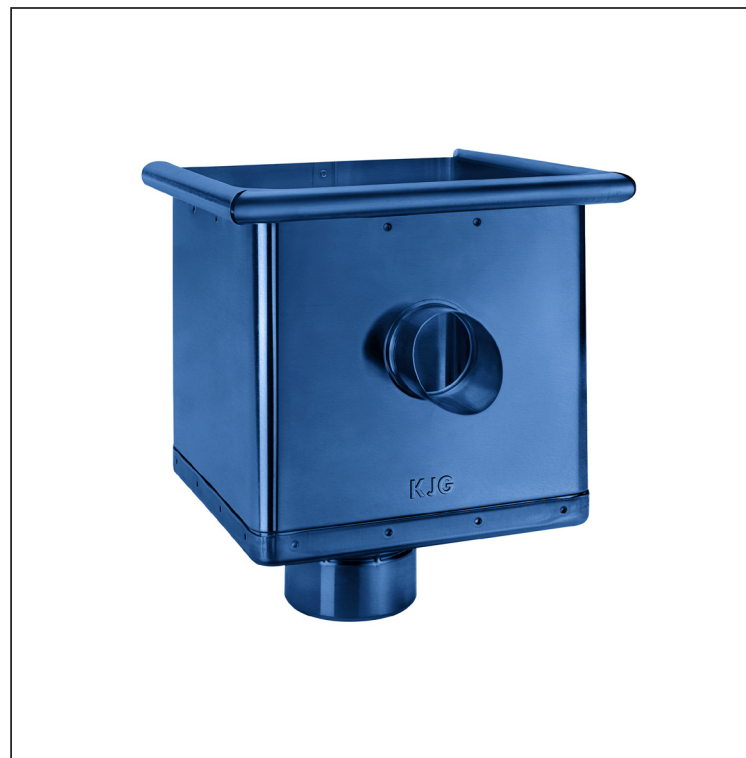

TECHNICKÝ LIST

KOTLÍK ZBERNÝ KUBICKÝ EXZENTRICKÝ VÝTOK P-PKLZ KXV

MOT Pozink lakovaný – Tmavo modrá – RAL 5010

Rozmery [mm]					
Menovitá veľkosť	A	B	D	E	G
80	283	240	79	44	30
100	283	240	99	50	30
120	283	240	119	60	30

INDEX	ZMENA	DATUM	PODPIS	KJG QUALITY®	Scan code for 3D model		
ZN. MAT.						T.O.	HMOTNOSŤ kg
ROZM.-POLOT						STN	TR.Č.
POM. ZAR.						POZN.	Č.POZÍCIE
VYPR. Ing. Kluska M.						STARÝ V.	Č.V.
PRESK.							
TECHNOL.		TECHNOL.					
NÁZOV	Kotlík zberný KUBICKÝ EXZENTRICKÝ VÝTOK					Počet listov	P-PKLZ KXV List