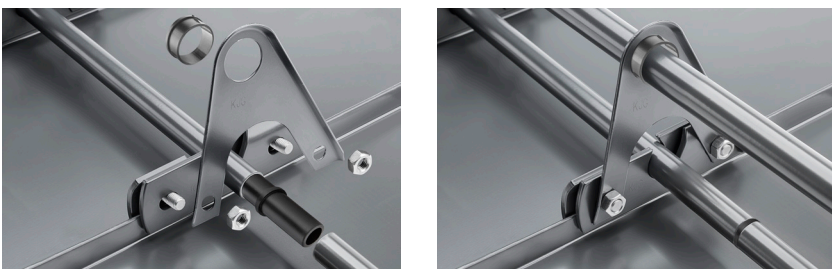

TECHNICKÝ LIST

NÁDSTAVEC ZACHYTÁVAČA SNEHU NA FALZOVANÚ KRYTINU ZS-PZSF ND/2

DETAIL:

1. svorka zachytávača snehu na falzovanú krytinu
2. nádstavec zachytávača snehu na falzovanú krytinu
3. rozrážáč ľadu zachytávača snehu na falzovanú krytinu
4. rúra do svorky na falzovanú krytinu
5. PVC univerzálna spojka rúry zachytávača snehu
6. PVC univerzálna krytka rúry zachytávača snehu
7. PVC vymedzovací krúžok pre ND zachytávača snehu

SB Farba : Pozink lakovaný – Šedo biela – RAL 9002
Materiál: Hliník – Natur

INDEX	ZMENA	DATE	PODPIS	  
ZN. MAT.		T.O.	HMOTNOSŤ kg	
ROZM.-POLOT				MER.
POM. ZAR.		STN		TR.Č.
VYPR.	Ing. Kluska M.	POZN.		Č.POZÍCIE
PRESK.				
TECHNOL.		TECHNOL.	STARÝ V.	Č.V.
NÁZOV		Nádstavec zachytávača snehu na falzovanú krytinu		
		Počet listov	ZS-PZSF ND/2	List 