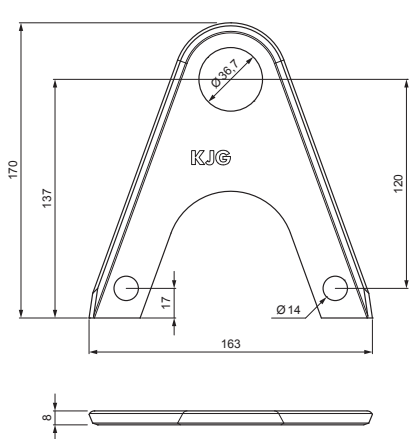

TECHNICKÝ LIST

NÁDSTAVEC ZACHYTÁVAČA SNEHU NA FALZOVANÚ KRYTINU ZS-PZSF ND/2

DETAIL:

1. svorka zachytávača snehu na falzovanú krytinu
2. nádstavec zachytávača snehu na falzovanú krytinu
3. rozrážáč řadu zachytávača snehu na falzovanú krytinu
4. rúra do svorky na falzovanú krytinu
5. PVC univerzálna spojka rúry zachytávača snehu
6. PVC univerzálna krytka rúry zachytávača snehu
7. PVC vymedzovací krúžok pre ND zachytávača snehu

BHT Farba : Pozink lakovaný – Bielo hliníková tmavá P.20 – RAL 9007
Materiál: Hliník – Natur

INDEX	ZMENA	DATE	PODPIS		
ZN. MAT.			T.O.	HMOTNOSŤ kg	MER.
ROZM.-POLOT					
POM. ZAR.				STN	TR.Č.
VYPR.	Ing. Kluska M.			POZN.	Č.POZÍCIE
PRESK.					
TECHNOL.		TECHNOL.		STARÝ V.	Č.V.
NÁZOV				Počet listov	
Nádstavec zachytávača snehu na falzovanú krytinu				ZS-PZSF ND/2	
				List	