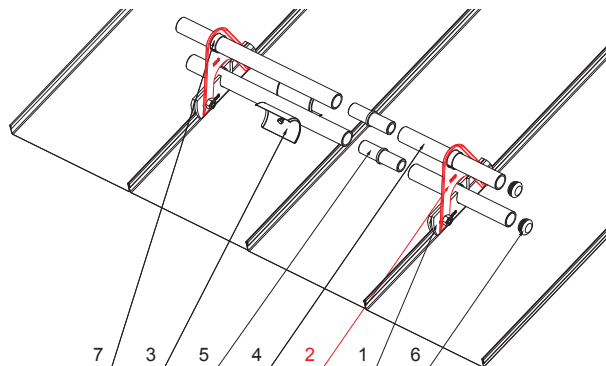

TECHNICKÝ LIST

NÁDSTAVEC ZACHYTÁVAČA SNEHU NA FALZOVANÚ KRYTINU ZS-PZSF ND/2

DETAIL:

1. svorka zachytávača snehu na falzovanú krytinu
2. nádstavec zachytávača snehu na falzovanú krytinu
3. rozrážáč řadu zachytávača snehu na falzovanú krytinu
4. rúra do svorky na falzovanú krytinu
5. PVC univerzálna spojka rúry zachytávača snehu
6. PVC univerzálna krytka rúry zachytávača snehu
7. PVC vymedzovací krúžok pre ND zachytávača snehu

BHT Farba : Pozink lakovaný – Bielo hliníková tmavá P.20 – RAL 9007
Materiál: Hliník – Natur

INDEX	ZMENA	DATE	PODPIS		
ZN. MAT.			T.O.	HMOTNOSŤ kg	MER.
ROZM.-POLOT					
POM. ZAR.				STN	TR.Č.
VYPR.	Ing. Kluska M.			POZN.	Č.POZÍCIE
PRESK.					
TECHNOL.		TECHNOL.		STARÝ V.	Č.V.
NÁZOV				Počet listov	
Nádstavec zachytávača snehu na falzovanú krytinu				ZS-PZSF ND/2	
				List	