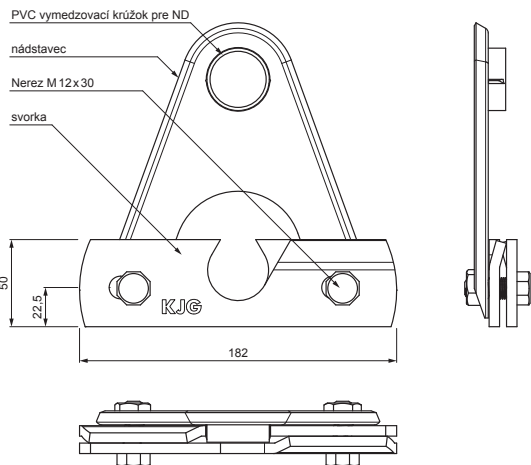

TECHNICKÝ LIST

NÁDSTAVEC ZACHYTÁVAČA SNEHU NA FALZOVANÚ KRYTINU ZS-PZSF ND/2

DETAIL:

1. svorka zachytávača snehu na falzovanú krytinu
2. nádstavec zachytávača snehu na falzovanú krytinu
3. rozrážáč řadu zachytávača snehu na falzovanú krytinu
4. rúra do svorky na falzovanú krytinu
5. PVC univerzálna spojka rúry zachytávača snehu
6. PVC univerzálna krytka rúry zachytávača snehu
7. PVC vymedzovací krúžok pre ND zachytávača snehu

BHT Farba : Pozink lakovaný – Bielo hliníková tmavá P.20 – RAL 9007
Materiál: Hliník – Natur

INDEX	ZMENA	DATE	PODPIS		
ZN. MAT.			T.O.	HMOTNOSŤ kg	MER.
ROZM.-POLOT					
POM. ZAR.				STN	TR.Č.
VYPR.	Ing. Kluska M.			POZN.	Č.POZÍCIE
PRESK.					
TECHNOL.		TECHNOL.		STARÝ V.	Č.V.
NÁZOV				Počet listov	
Nádstavec zachytávača snehu na falzovanú krytinu				ZS-PZSF ND/2	
				List	