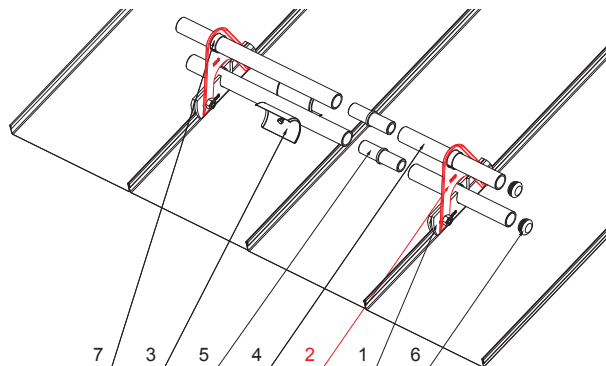

TECHNICKÝ LIST

NÁDSTAVEC ZACHYTÁVAČA SNEHU NA FALZOVANÚ KRYTINU ZS-PZSF ND/2

DETAIL:

1. svorka zachytávača snehu na falzovanú krytinu
2. nádstavec zachytávača snehu na falzovanú krytinu
3. rozrážáč řadu zachytávača snehu na falzovanú krytinu
4. rúra do svorky na falzovanú krytinu
5. PVC univerzálna spojka rúry zachytávača snehu
6. PVC univerzálna krytka rúry zachytávača snehu
7. PVC vymedzovací krúžok pre ND zachytávača snehu

MOT Farba : Pozink lakovaný – Tmavo modrá – RAL 5010
Materiál: Hliník – Natur

INDEX	ZMENA	DATE	PODPIS	KJG QUALITY	Scan code for 3D model	
ZN. MAT.	ROZM.-POLOT	T.O.	HMOTNOSŤ kg			
POM. ZAR.	VYPR. Ing. Kluska M.	POZN.	STN	TR.Č.	Č.POZÍCIE	
PRESK.	TECHNOL.	STARÝ V.	Č.V.			
NÁZOV	Nádstavec zachytávača snehu na falzovanú krytinu		Počet listov	ZS-PZSF ND/2	List	