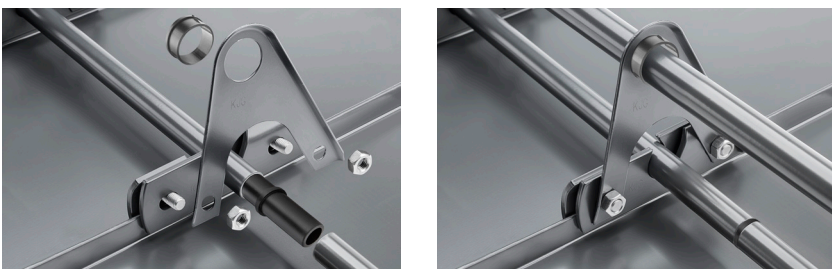

# NÁDSTAVEC ZACHYTÁVAČA SNEHU NA FALZOVANÚ KRYTINU ZS-PZSF ND/2

**DETAIL:**

1. svorka zachytávača snehu na falzovanú krytinu
2. nádstavec zachytávača snehu na falzovanú krytinu
3. rozrážáč řadu zachytávača snehu na falzovanú krytinu
4. rúra do svorky na falzovanú krytinu
5. PVC univerzálna spojka rúry zachytávača snehu
6. PVC univerzálna krytka rúry zachytávača snehu
7. PVC vymedzovací krúžok pre ND zachytávača snehu

**MOT** Farba : Pozink lakovaný – Tmavo modrá – RAL 5010  
Materiál: Hliník – Natur

INDEX	ZMENA	DATE	PODPIS	<b>KJG</b> QUALITY	Scan code for 3D model
ZN. MAT.	ROZM.-POLOT	T.O.	HMOTNOSŤ kg		
POM. ZAR.	VYPR. Ing. Kluska M.	POZN.	STN	TR.Č.	
PRESK.	TECHNOL.	STARÝ V.	Č.V.		
NÁZOV	Nádstavec zachytávača snehu na falzovanú krytinu		Počet listov	ZS-PZSF ND/2	List