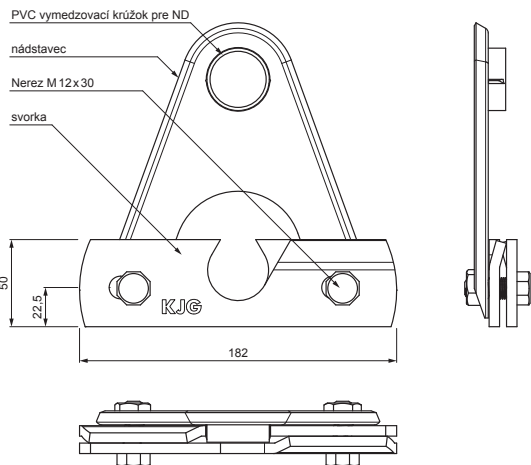

TECHNICKÝ LIST

NÁDSTAVEC ZACHYTÁVAČA SNEHU NA FALZOVANÚ KRYTINU ZS-PZSF ND/2

DETAIL:

1. svorka zachytávača snehu na falzovanú krytinu
2. nádstavec zachytávača snehu na falzovanú krytinu
3. rozrážáč řadu zachytávača snehu na falzovanú krytinu
4. rúra do svorky na falzovanú krytinu
5. PVC univerzálna spojka rúry zachytávača snehu
6. PVC univerzálna krytka rúry zachytávača snehu
7. PVC vymedzovací krúžok pre ND zachytávača snehu

MOT Farba : Pozink lakovaný – Tmavo modrá – RAL 5010
Materiál: Hliník – Natur

INDEX	ZMENA	DATE	PODPIS	KJG QUALITY	Scan code for 3D model	
ZN. MAT.	ROZM.-POLOT	T.O.	HMOTNOSŤ kg			
POM. ZAR.	VYPR. Ing. Kluska M.	POZN.	STN	TR.Č.	Č.POZÍCIE	
PRESK.	TECHNOL.	STARÝ V.	Č.V.			
NÁZOV	Nádstavec zachytávača snehu na falzovanú krytinu		Počet listov	ZS-PZSF ND/2	List	