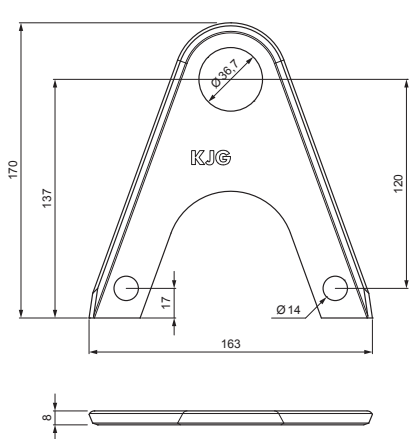

TECHNICKÝ LIST

NÁDSTAVEC ZACHYTÁVAČA SNEHU NA FALZOVANÚ KRYTINU ZS-PZSF ND/2

DETAIL:

1. svorka zachytávača snehu na falzovanú krytinu
2. nádstavec zachytávača snehu na falzovanú krytinu
3. rozrážáč řadu zachytávača snehu na falzovanú krytinu
4. rúra do svorky na falzovanú krytinu
5. PVC univerzálna spojka rúry zachytávača snehu
6. PVC univerzálna krytka rúry zachytávača snehu
7. PVC vymedzovací krúžok pre ND zachytávača snehu

MOT Farba : Pozink lakovaný – Tmavo modrá – RAL 5010
Materiál: Hliník – Natur

INDEX	ZMENA	DATE	PODPIS	KJG QUALITY	Scan code for 3D model	
ZN. MAT.	ROZM.-POLOT	T.O.	HMOTNOSŤ kg			
POM. ZAR.	VYPR. Ing. Kluska M.	POZN.	STN	TR.Č.	Č.POZÍCIE	
PRESK.	TECHNOL.	STARÝ V.	Č.V.			
NÁZOV	Nádstavec zachytávača snehu na falzovanú krytinu		Počet listov	ZS-PZSF ND/2	List	