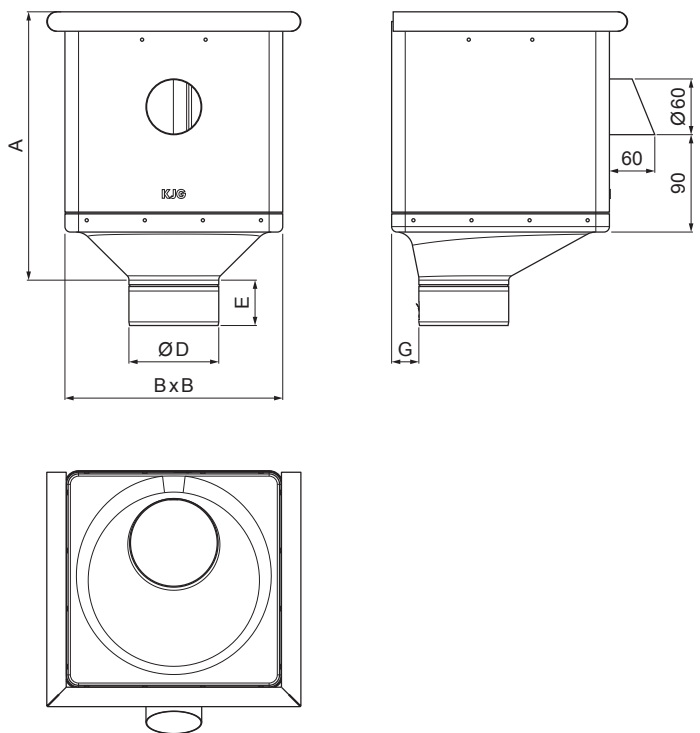

# KOTLÍK ZBERNÝ KUBICKÝ EXZENTRICKÝ VÝTOK P-PKLZ KXV

**TZ** Pozink lakovaný – Trávovo zelená – RAL 6011

Rozmery [mm]					
Menovitá veľkosť	A	B	D	E	G
80	283	240	79	44	30
100	283	240	99	50	30
120	283	240	119	60	30

INDEX	ZMENA	DATUM	PODPIS	<b>KJG</b> QUALITY®	Scan code for 3D model	
ZN. MAT.						T.O.
ROZM.-POLOT					STN	TR.Č.
POM. ZAR.					POZN.	Č.POZÍCIE
VYPR. Ing. Kluska M.					STARÝ V.	Č.V.
PRESK.						
TECHNOL.		TECHNOL.				
NÁZOV	Kotlík zberný KUBICKÝ EXZENTRICKÝ VÝTOK			Počet listov	P-PKLZ KXV	List