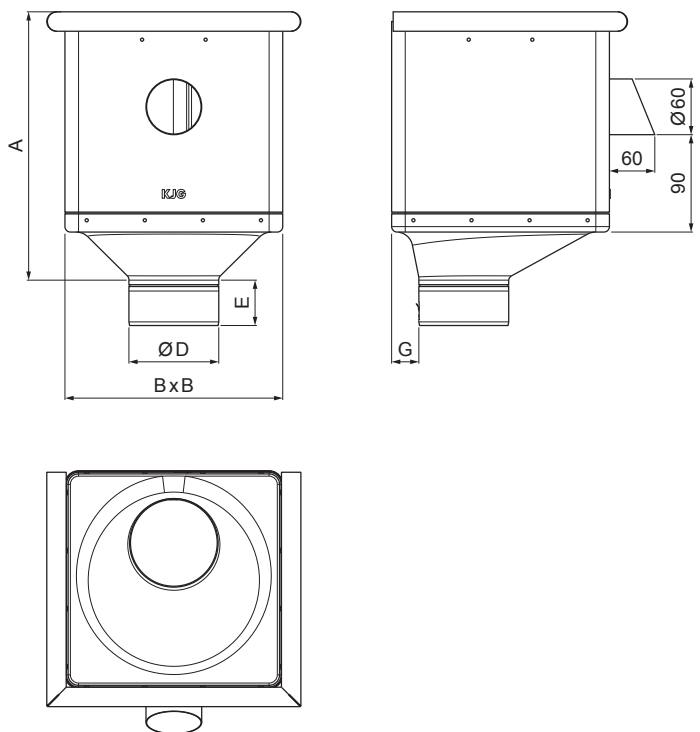

TECHNICKÝ LIST

KOTLÍK ZBERNÝ KUBICKÝ EXZENTRICKÝ VÝTOK P-PKLZ KXV

TZ Pozink lakovaný – Trávovo zelená – RAL 6011

Rozmery [mm]					
Menovitá veľkosť	A	B	D	E	G
80	283	240	79	44	30
100	283	240	99	50	30
120	283	240	119	60	30

INDEX	ZMENA	DATUM	PODPIS	KJG QUALITY®	Scan code for 3D model	
ZN. MAT.						T.O.
ROZM.-POLOT					STN	TR.Č.
POM. ZAR.					POZN.	Č.POZÍCIE
VYPR. Ing. Kluska M.					STARÝ V.	Č.V.
PRESK.						
TECHNOL.		TECHNOL.				
NÁZOV	Kotlík zberný KUBICKÝ EXZENTRICKÝ VÝTOK			Počet listov	P-PKLZ KXV	List