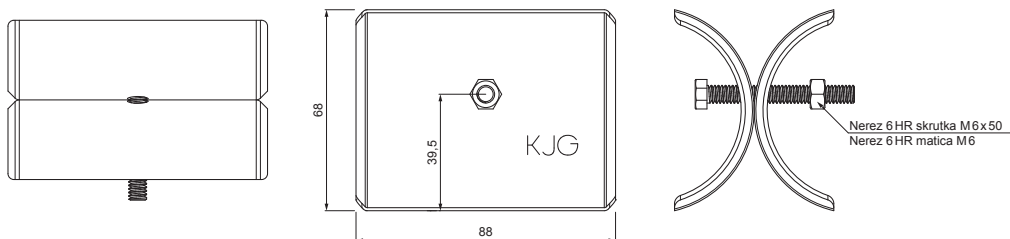

TECHNICKÝ LIST

ROZRÁŽAČ ĽADU ZACHYTÁVAČA SNEHU NA FALZOVANÚ KRYTINU

ZS-PZSF ROLA

DETAIL:

1. svorka zachytávača snehu na falzovanú krytinu
2. rozrážáč ľadu zachytávača snehu na falzovanú krytinu
3. rúra do svorky na falzovanú krytinu
4. PVC univerzálna spojka rúry zachytávača snehu
5. PVC univerzálna krytka rúry zachytávača snehu

DETAIL:

1. svorka zachytávača snehu na falzovanú krytinu
2. nádstavec zachytávača snehu na falzovanú krytinu
3. rozrážáč ľadu zachytávača snehu na falzovanú krytinu
4. rúra do svorky na falzovanú krytinu
5. PVC univerzálna spojka rúry zachytávača snehu
6. PVC univerzálna krytka rúry zachytávača snehu
7. PVC vymedzovací krúžok pre ND zachytávača snehu

AN Farba : Pozink lakovaný – Antracit – RAL 7016
Materiál: Hliník – Natur

INDEX	ZMENA	DATUM	PODPIS	  	
ZN. MAT.					
ROZM.-POLOT			T.O.	HMOTNOSŤ kg	MER.
POM. ZAR.				STN	TR.Č.
VYPR.	Ing. Kluska M.			POZN.	Č.POZÍCIE
PRESK.					
TECHNOL.		TECHNOL.		STARÝ V.	Č.V.
NÁZOV	Rozrážáč ľadu zachytávača snehu na falzovanú krytinu			Počet listov	ZS-PZSF ROLA
					List 