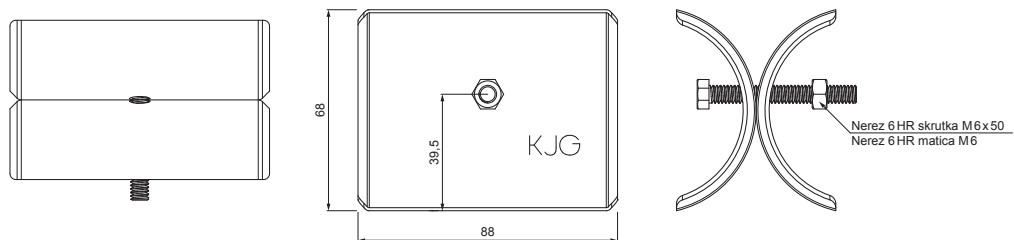

TECHNICKÝ LIST

ROZRÁŽAČ ĽADU ZACHYTÁVAČA SNEHU NA FALZOVANÚ KRYTINU

ZS-PZSF ROLA

DETAIL:

1. svorka zachytávača snehu na falzovanú krytinu
2. rozrážáč ľadu zachytávača snehu na falzovanú krytinu
3. rúra do svorky na falzovanú krytinu
4. PVC univerzálna spojka rúry zachytávača snehu
5. PVC univerzálna krytka rúry zachytávača snehu

DETAIL:

1. svorka zachytávača snehu na falzovanú krytinu
2. nádstavec zachytávača snehu na falzovanú krytinu
3. rozrážáč ľadu zachytávača snehu na falzovanú krytinu
4. rúra do svorky na falzovanú krytinu
5. PVC univerzálna spojka rúry zachytávača snehu
6. PVC univerzálna krytka rúry zachytávača snehu
7. PVC vymedzovací krúžok pre ND zachytávača snehu

AN Farba : Pozink lakovaný – Antracit – RAL 7016
Materiál: Hliník – Natur

INDEX	ZMENA	DATUM	PODPIS	  	
ZN. MAT.					
ROZM.-POLOT			T.O.	HMOTNOSŤ kg	MER.
POM. ZAR.				STN	TR.Č.
VYPR.	Ing. Kluska M.			POZN.	Č.POZÍCIE
PRESK.					
TECHNOL.		TECHNOL.		STARÝ V.	Č.V.
NÁZOV	Rozrážáč ľadu zachytávača snehu na falzovanú krytinu			Počet listov	ZS-PZSF ROLA
					List 