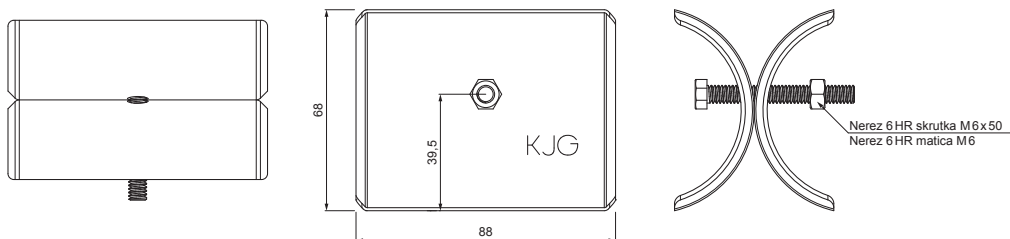

# ROZRÁŽAČ ĽADU ZACHYTÁVAČA SNEHU NA FALZOVANÚ KRYTINU

# ZS-PZSF ROLA

**DETAIL:**

1. svorka zachytávača snehu na falzovanú krytinu
2. rozrážáč ľadu zachytávača snehu na falzovanú krytinu
3. rúra do svorky na falzovanú krytinu
4. PVC univerzálna spojka rúry zachytávača snehu
5. PVC univerzálna krytka rúry zachytávača snehu