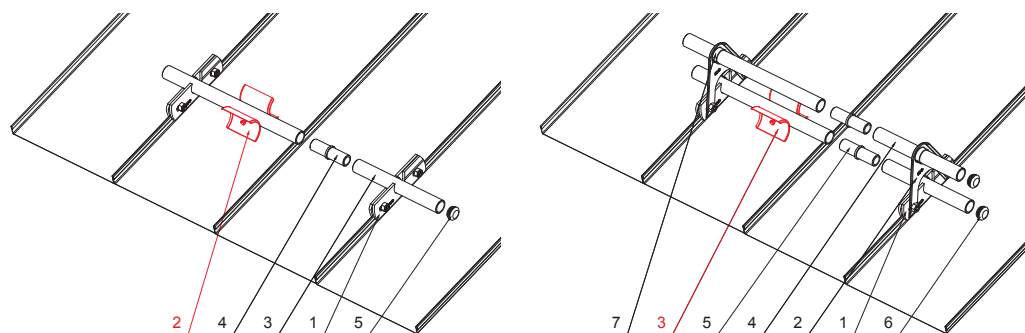

# ZS-PZSF ROLA

**DETAIL:**

1. svorka zachytávača snehu na falzovanú krytinu
2. rozrážáč ľadu zachytávača snehu na falzovanú krytinu
3. rúra do svorky na falzovanú krytinu
4. PVC univerzálna spojka rúry zachytávača snehu
5. PVC univerzálna krytka rúry zachytávača snehu