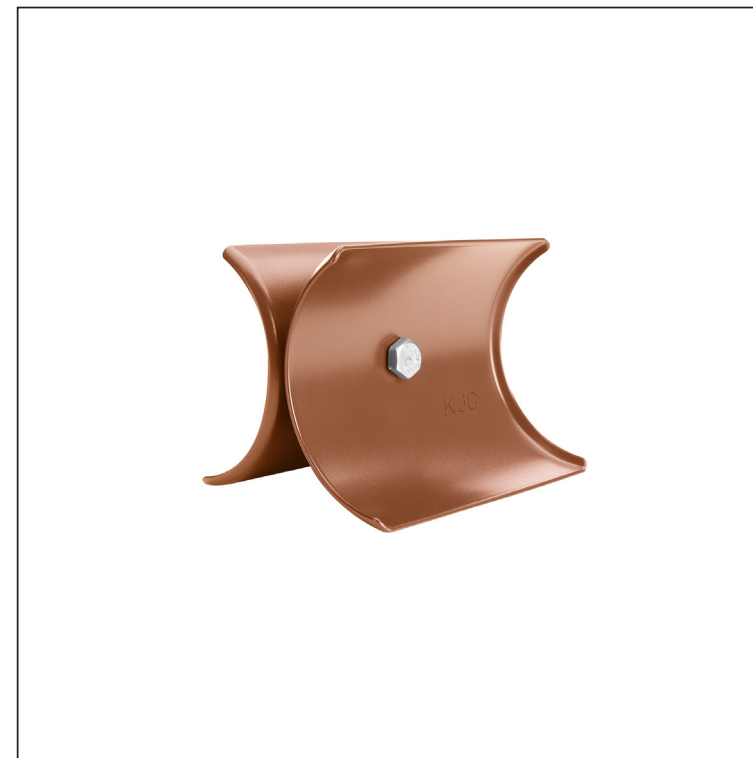

# ROZRÁŽAČ ĽADU ZACHYTÁVAČA SNEHU NA FALZOVANÚ KRYTINU

## ZS-PZSF ROLA

**DETAIL:**

1. svorka zachytávača snehu na falzovanú krytinu
2. rozrážáč ľadu zachytávača snehu na falzovanú krytinu
3. rúra do svorky na falzovanú krytinu
4. PVC univerzálna spojka rúry zachytávača snehu
5. PVC univerzálna krytka rúry zachytávača snehu

**DETAIL:**

1. svorka zachytávača snehu na falzovanú krytinu
2. nádstavec zachytávača snehu na falzovanú krytinu
3. rozrážáč ľadu zachytávača snehu na falzovanú krytinu
4. rúra do svorky na falzovanú krytinu
5. PVC univerzálna spojka rúry zachytávača snehu
6. PVC univerzálna krytka rúry zachytávača snehu
7. PVC vymedzovací krúžok pre ND zachytávača snehu

**MH** Farba : Pozink lakovaný – Medeno hnedá – RAL 8004  
Materiál: Hliník – Natur

INDEX	ZMENA	DATE	PODPIS	<b>KJG</b> QUALITY®	Scan code for 3D model	
ZN. MAT.	ROZM.-POLOT	T.O.	HMOTNOSŤ kg			
POM. ZAR.	VYPR. Ing. Kluska M.	POZN.	STN	TR.Č.	Č.POZÍCIE	
PRESK.	TECHNOL.	TECHNOL.	STARÝ V.	Č.V.		
NÁZOV	Rozrážáč ľadu zachytávača snehu na falzovanú krytinu			Počet listov	ZS-PZSF ROLA	List