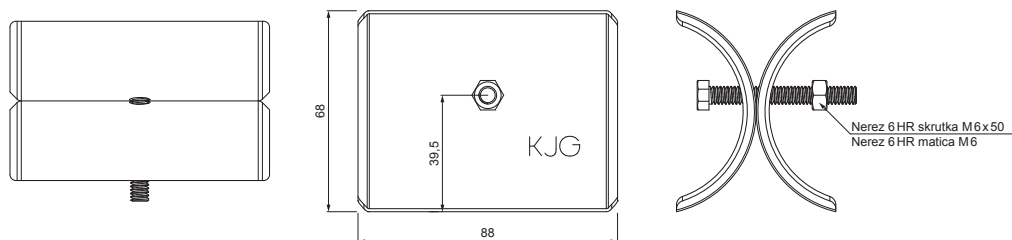

TECHNICKÝ LIST

ROZRÁŽAČ ĽADU ZACHYTÁVAČA SNEHU NA FALZOVANÚ KRYTINU

ZS-PZSF ROLA

DETAIL:

1. svorka zachytávača snehu na falzovanú krytinu
2. rozrážáč ľadu zachytávača snehu na falzovanú krytinu
3. rúra do svorky na falzovanú krytinu
4. PVC univerzálna spojka rúry zachytávača snehu
5. PVC univerzálna krytka rúry zachytávača snehu

DETAIL:

1. svorka zachytávača snehu na falzovanú krytinu
2. nádstavec zachytávača snehu na falzovanú krytinu
3. rozrážáč ľadu zachytávača snehu na falzovanú krytinu
4. rúra do svorky na falzovanú krytinu
5. PVC univerzálna spojka rúry zachytávača snehu
6. PVC univerzálna krytka rúry zachytávača snehu
7. PVC vymedzovací krúžok pre ND zachytávača snehu

MH Farba : Pozink lakovaný – Medeno hnedá – RAL 8004
Materiál: Hliník – Natur

INDEX	ZMENA	DATE	PODPIS	KJG QUALITY®	Scan code for 3D model	
ZN. MAT.	ROZM.-POLOT		T.O.			
POM. ZAR.	VYPR. Ing. Kluska M.		POZN.	STN	TR.Č.	
PRESK.	TECHNOL.		TECHNOL.	STARÝ V.	Č.POZÍCIE	
NÁZOV	Rozrážáč ľadu zachytávača snehu na falzovanú krytinu			Č.V.	ZS-PZSF ROLA	
				Počet listov	List	