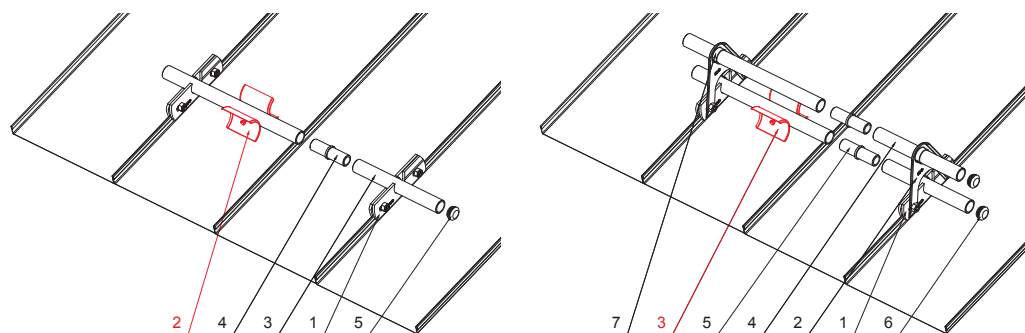

TECHNICKÝ LIST

ROZRÁŽAČ ĽADU ZACHYTÁVAČA SNEHU NA FALZOVANÚ KRYTINU

ZS-PZSF ROLA

DETAIL:

1. svorka zachytávača snehu na falzovanú krytinu
2. rozrážáč ľadu zachytávača snehu na falzovanú krytinu
3. rúra do svorky na falzovanú krytinu
4. PVC univerzálna spojka rúry zachytávača snehu
5. PVC univerzálna krytka rúry zachytávača snehu

DETAIL:

1. svorka zachytávača snehu na falzovanú krytinu
2. nádstavec zachytávača snehu na falzovanú krytinu
3. rozrážáč ľadu zachytávača snehu na falzovanú krytinu
4. rúra do svorky na falzovanú krytinu
5. PVC univerzálna spojka rúry zachytávača snehu
6. PVC univerzálna krytka rúry zachytávača snehu
7. PVC vymedzovací krúžok pre ND zachytávača snehu