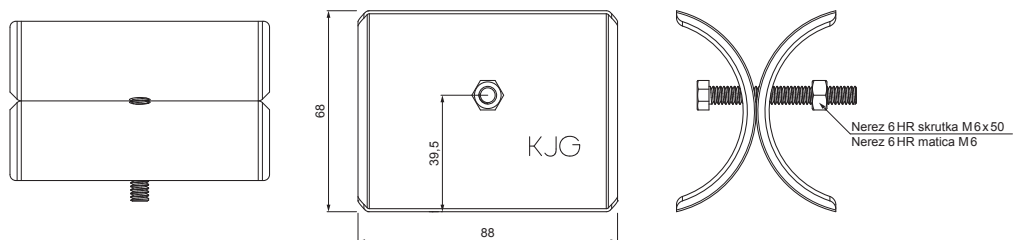

# ROZRÁŽAČ ĽADU ZACHYTÁVAČA SNEHU NA FALZOVANÚ KRYTINU

## ZS-PZSF ROLA

**DETAIL:**

1. svorka zachytávača snehu na falzovanú krytinu
2. rozrážáč ľadu zachytávača snehu na falzovanú krytinu
3. rúra do svorky na falzovanú krytinu
4. PVC univerzálna spojka rúry zachytávača snehu
5. PVC univerzálna krytka rúry zachytávača snehu