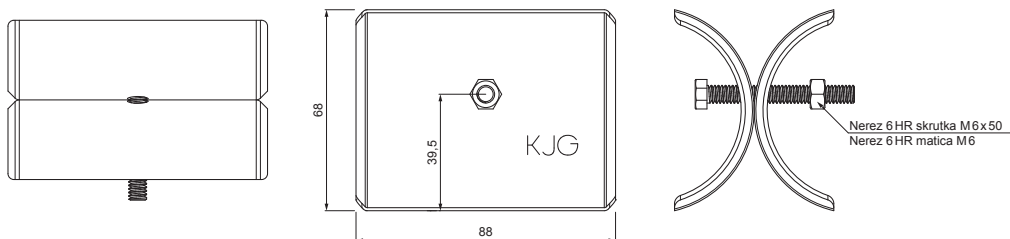

TECHNICKÝ LIST

ROZRÁŽAČ ĽADU ZACHYTÁVAČA SNEHU NA FALZOVANÚ KRYTINU

ZS-PZSF ROLA

DETAIL:

1. svorka zachytávača snehu na falzovanú krytinu
2. rozrážáč ľadu zachytávača snehu na falzovanú krytinu
3. rúra do svorky na falzovanú krytinu
4. PVC univerzálna spojka rúry zachytávača snehu
5. PVC univerzálna krytka rúry zachytávača snehu

DETAIL:

1. svorka zachytávača snehu na falzovanú krytinu
2. nádstavec zachytávača snehu na falzovanú krytinu
3. rozrážáč ľadu zachytávača snehu na falzovanú krytinu
4. rúra do svorky na falzovanú krytinu
5. PVC univerzálna spojka rúry zachytávača snehu
6. PVC univerzálna krytka rúry zachytávača snehu
7. PVC vymedzovací krúžok pre ND zachytávača snehu

PS Farba : Pozink lakovaný – Prachovo šedá – RAL 7037
Materiál: Hliník – Natur

INDEX	ZMENA	DATE	PODPIS	  	
ZN. MAT.					
ROZM.-POLOT		T.O.		HMOTNOSŤ kg	MER.
POM. ZAR.				STN	TR.Č.
VYPR.	Ing. Kluska M.			POZN.	Č.POZÍCIE
PRESK.					
TECHNOL.		TECHNOL.		STARÝ V.	Č.V.
NÁZOV	Rozrážáč ľadu zachytávača snehu na falzovanú krytinu			Počet listov	ZS-PZSF ROLA
					List 