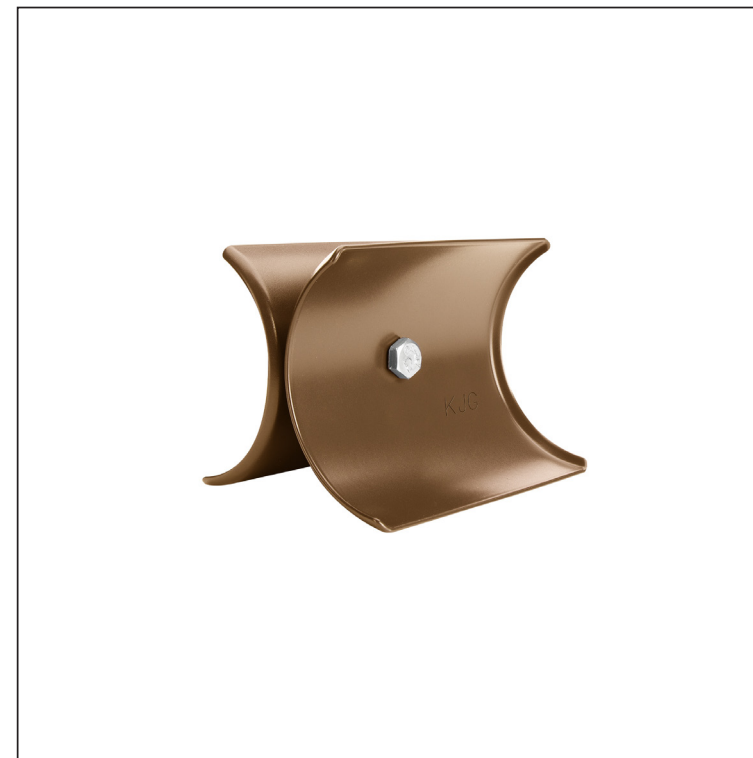

TECHNICKÝ LIST

ROZRÁŽAČ ĽADU ZACHYTÁVAČA SNEHU NA FALZOVANÚ KRYTINU

ZS-PZSF ROLA

DETAIL:

1. svorka zachytávača snehu na falzovanú krytinu
2. rozrážáč ľadu zachytávača snehu na falzovanú krytinu
3. rúra do svorky na falzovanú krytinu
4. PVC univerzálna spojka rúry zachytávača snehu
5. PVC univerzálna krytka rúry zachytávača snehu

DETAIL:

1. svorka zachytávača snehu na falzovanú krytinu
2. nádstavec zachytávača snehu na falzovanú krytinu
3. rozrážáč ľadu zachytávača snehu na falzovanú krytinu
4. rúra do svorky na falzovanú krytinu
5. PVC univerzálna spojka rúry zachytávača snehu
6. PVC univerzálna krytka rúry zachytávača snehu
7. PVC vymedzovací krúžok pre ND zachytávača snehu

MM Farba : Pozink lakovaný – Metalická medená – RAL extra
Materiál: Hliník – Natur

INDEX	ZMENA	DATE	PODPIS	KJG QUALITY®	Scan code for 3D model	
ZN. MAT.	ROZM.-POLOT	T.O.	HMOTNOSŤ kg			
POM. ZAR.	VYPR. Ing. Kluska M.	POZN.	STN	TR.Č.	Č.POZÍCIE	
PRESK.	TECHNOL.	TECHNOL.	STARÝ V.	Č.V.		
NÁZOV	Rozrážáč ľadu zachytávača snehu na falzovanú krytinu		Počet listov	ZS-PZSF ROLA	List	