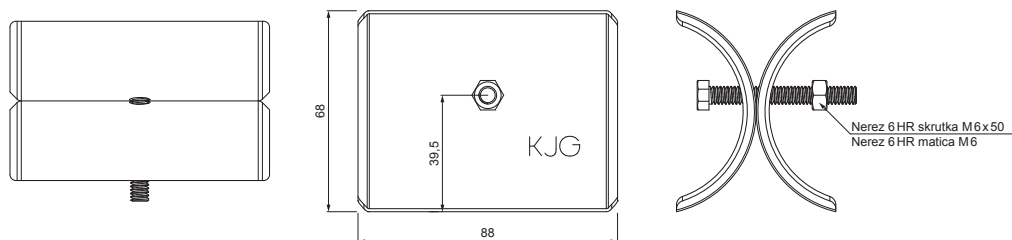

TECHNICKÝ LIST

ROZRÁŽAČ ĽADU ZACHYTÁVAČA SNEHU NA FALZOVANÚ KRYTINU

ZS-PZSF ROLA

DETAIL:

1. svorka zachytávača snehu na falzovanú krytinu
2. rozrážáč ľadu zachytávača snehu na falzovanú krytinu
3. rúra do svorky na falzovanú krytinu
4. PVC univerzálna spojka rúry zachytávača snehu
5. PVC univerzálna krytka rúry zachytávača snehu

DETAIL:

1. svorka zachytávača snehu na falzovanú krytinu
2. nádstavec zachytávača snehu na falzovanú krytinu
3. rozrážáč ľadu zachytávača snehu na falzovanú krytinu
4. rúra do svorky na falzovanú krytinu
5. PVC univerzálna spojka rúry zachytávača snehu
6. PVC univerzálna krytka rúry zachytávača snehu
7. PVC vymedzovací krúžok pre ND zachytávača snehu

MM Farba : Pozink lakovaný – Metalická medená – RAL extra
Materiál: Hliník – Natur

INDEX	ZMENA	DATE	PODPIS	KJG QUALITY®	Scan code for 3D model	
ZN. MAT.	ROZM.-POLOT	T.O.	HMOTNOSŤ kg			
POM. ZAR.	VYPR. Ing. Kluska M.	POZN.	STN	TR.Č.	Č.POZÍCIE	
PRESK.	TECHNOL.	TECHNOL.	STARÝ V.	Č.V.		
NÁZOV	Rozrážáč ľadu zachytávača snehu na falzovanú krytinu		Počet listov	ZS-PZSF ROLA	List	