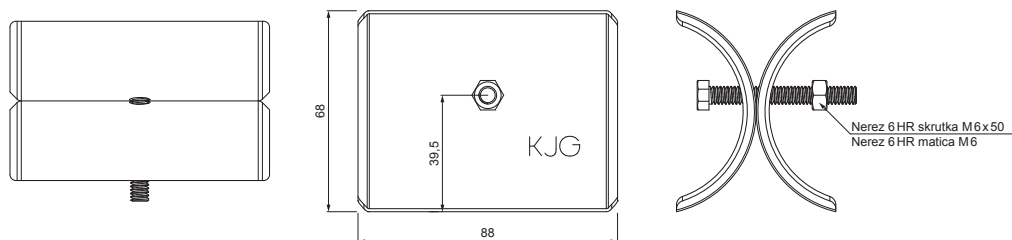

# ROZRÁŽAČ ĽADU ZACHYTÁVAČA SNEHU NA FALZOVANÚ KRYTINU

## ZS-PZSF ROLA

**DETAIL:**

1. svorka zachytávača snehu na falzovanú krytinu
2. rozrážáč ľadu zachytávača snehu na falzovanú krytinu
3. rúra do svorky na falzovanú krytinu
4. PVC univerzálna spojka rúry zachytávača snehu
5. PVC univerzálna krytka rúry zachytávača snehu