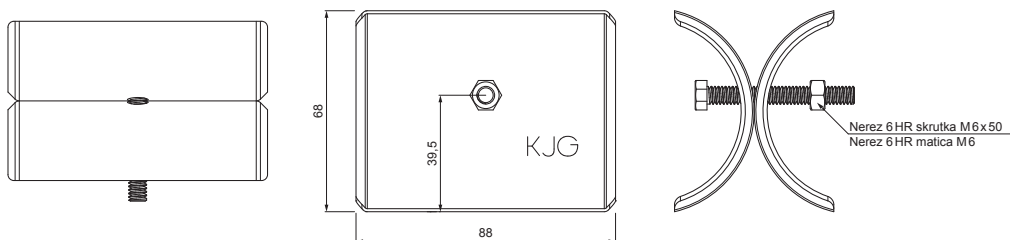

TECHNICKÝ LIST

ROZRÁŽAČ ĽADU ZACHYTÁVAČA SNEHU NA FALZOVANÚ KRYTINU

ZS-PZSF ROLA

DETAIL:

1. svorka zachytávača snehu na falzovanú krytinu
2. rozrážáč ľadu zachytávača snehu na falzovanú krytinu
3. rúra do svorky na falzovanú krytinu
4. PVC univerzálna spojka rúry zachytávača snehu
5. PVC univerzálna krytka rúry zachytávača snehu

DETAIL:

1. svorka zachytávača snehu na falzovanú krytinu
2. nádstavec zachytávača snehu na falzovanú krytinu
3. rozrážáč ľadu zachytávača snehu na falzovanú krytinu
4. rúra do svorky na falzovanú krytinu
5. PVC univerzálna spojka rúry zachytávača snehu
6. PVC univerzálna krytka rúry zachytávača snehu
7. PVC vymedzovací krúžok pre ND zachytávača snehu

MOT Farba : Pozink lakovaný – Tmavo modrá – RAL 5010
Materiál: Hliník – Natur

INDEX	ZMENA	DATUM	PODPIS	KJG QUALITY®	Scan code for 3D model	
ZN. MAT.	ROZM.-POLOT	T.O.	HMOTNOSŤ kg			
POM. ZAR.	VYPR. Ing. Kluska M.	POZN.	STN	TR.Č.	Č.POZÍCIE	
PRESK.	TECHNOL.	TECHNOL.	STARÝ V.	Č.V.		
NÁZOV	Rozrážáč ľadu zachytávača snehu na falzovanú krytinu			Počet listov	ZS-PZSF ROLA	List