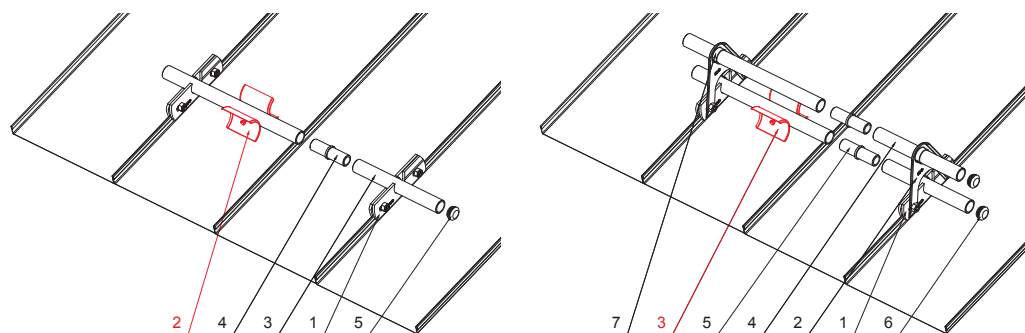

## ZS-PZSF ROLA

**DETAIL:**

1. svorka zachytávača snehu na falzovanú krytinu
2. rozrážáč ľadu zachytávača snehu na falzovanú krytinu
3. rúra do svorky na falzovanú krytinu
4. PVC univerzálna spojka rúry zachytávača snehu
5. PVC univerzálna krytka rúry zachytávača snehu