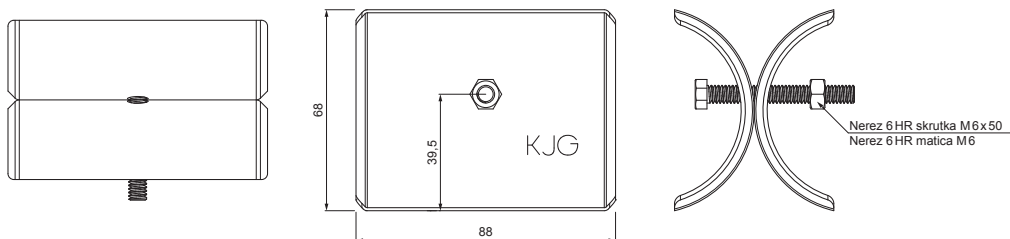

# ROZRÁŽAČ ĽADU ZACHYTÁVAČA SNEHU NA FALZOVANÚ KRYTINU

## ZS-PZSF ROLA

**DETAIL:**

1. svorka zachytávača snehu na falzovanú krytinu
2. rozrážáč ľadu zachytávača snehu na falzovanú krytinu
3. rúra do svorky na falzovanú krytinu
4. PVC univerzálna spojka rúry zachytávača snehu
5. PVC univerzálna krytka rúry zachytávača snehu