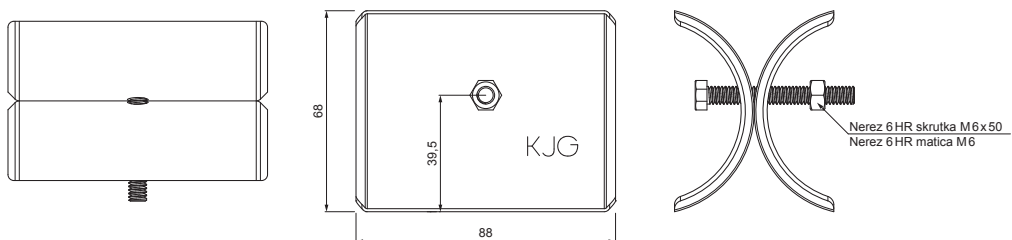

TECHNICKÝ LIST

ROZRÁŽAČ ĽADU ZACHYTÁVAČA SNEHU NA FALZOVANÚ KRYTINU

ZS-PZSF ROLA

DETAIL:

1. svorka zachytávača snehu na falzovanú krytinu
2. rozrážáč ľadu zachytávača snehu na falzovanú krytinu
3. rúra do svorky na falzovanú krytinu
4. PVC univerzálna spojka rúry zachytávača snehu
5. PVC univerzálna krytka rúry zachytávača snehu

DETAIL:

1. svorka zachytávača snehu na falzovanú krytinu
2. nádstavec zachytávača snehu na falzovanú krytinu
3. rozrážáč ľadu zachytávača snehu na falzovanú krytinu
4. rúra do svorky na falzovanú krytinu
5. PVC univerzálna spojka rúry zachytávača snehu
6. PVC univerzálna krytka rúry zachytávača snehu
7. PVC vymedzovací krúžok pre ND zachytávača snehu

TZ Farba : Pozink lakovaný – Trávovo zelená – RAL 6011
Materiál: Hliník – Natur

INDEX	ZMENA	DATUM	PODPIS	  	
ZN. MAT.					
ROZM.-POLOT			T.O.	HMOTNOSŤ kg	MER.
POM. ZAR.				STN	TR.Č.
VYPR.	Ing. Kluska M.			POZN.	Č.POZÍCIE
PRESK.					
TECHNOL.		TECHNOL.		STARÝ V.	Č.V.
NÁZOV	Rozrážáč ľadu zachytávača snehu na falzovanú krytinu			Počet listov	ZS-PZSF ROLA
					List 