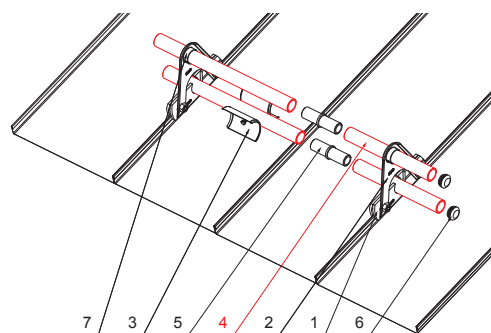

TECHNICKÝ LIST

RÚRA DO SVORKY NA FALZOVANÚ KRYTINU

ZS-PZSF RU 32

DETAIL:

1. svorka zachytávača snehu na falzovanú krytinu
2. rozrážáč ľadu zachytávača snehu na falzovanú krytinu
3. rúra do svorky na falzovanú krytinu
4. PVC univerzálna spojka rúry zachytávača snehu
5. PVC univerzálna krytka rúry zachytávača snehu

DETAIL:

1. svorka zachytávača snehu na falzovanú krytinu
2. nádstavec zachytávača snehu na falzovanú krytinu
3. rozrážáč ľadu zachytávača snehu na falzovanú krytinu
4. rúra do svorky na falzovanú krytinu
5. PVC univerzálna spojka rúry zachytávača snehu
6. PVC univerzálna krytka rúry zachytávača snehu
7. PVC vymedzovací krúžok pre ND zachytávača snehu