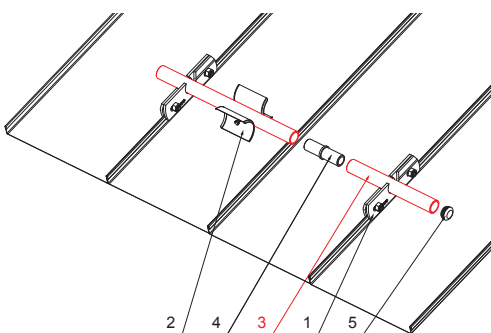

TECHNICKÝ LIST

RÚRA DO SVORKY NA FALZOVANÚ KRYTINU

ZS-PZSF RU 32

DETAIL:

1. svorka zachytávača snehu na falzovanú krytinu
2. rozrážáč ľadu zachytávača snehu na falzovanú krytinu
3. rúra do svorky na falzovanú krytinu
4. PVC univerzálna spojka rúry zachytávača snehu
5. PVC univerzálna krytka rúry zachytávača snehu

DETAIL:

1. svorka zachytávača snehu na falzovanú krytinu
2. nádstavec zachytávača snehu na falzovanú krytinu
3. rozrážáč ľadu zachytávača snehu na falzovanú krytinu
4. rúra do svorky na falzovanú krytinu
5. PVC univerzálna spojka rúry zachytávača snehu
6. PVC univerzálna krytka rúry zachytávača snehu
7. PVC vymedzovací krúžok pre ND zachytávača snehu

SB Farba : Pozink lakovaný – Šedo biela – RAL 9002
Materiál: Hliník – Natur

INDEX	ZMENA	DATE	PODPIS		
ZN. MAT.	ROZM.-POLOT	T.O.	HMOTNOSŤ kg		
POM. ZAR.	VYPR. Ing. Kluska M.	POZN.	STN	TR.Č.	
PRESK.	TECHNOL.	STARÝ V.	Č.V.		
NÁZOV	Rúra do svorky na falzovanú krytinu		Počet listov	ZS-PZSF RU 32	List