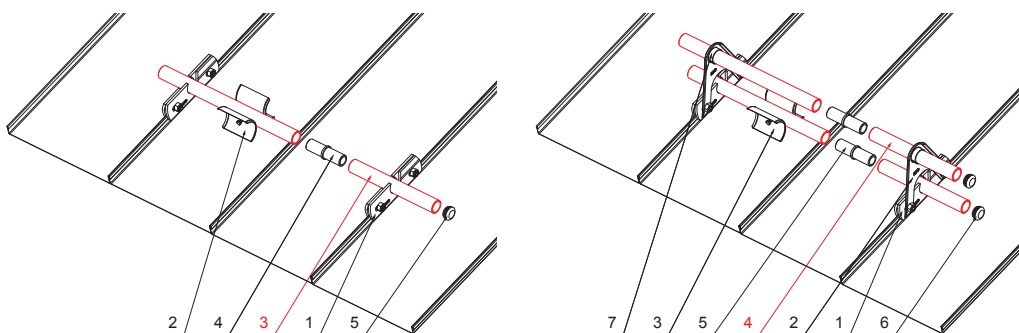

TECHNICKÝ LIST

RÚRA DO SVORKY NA FALZOVANÚ KRYTINU

ZS-PZSF RU 32

DETAIL:

1. svorka zachytávača snehu na falzovanú krytinu
2. rozrážáč ľadu zachytávača snehu na falzovanú krytinu
3. rúra do svorky na falzovanú krytinu
4. PVC univerzálna spojka rúry zachytávača snehu
5. PVC univerzálna krytka rúry zachytávača snehu

DETAIL:

1. svorka zachytávača snehu na falzovanú krytinu
2. nádstavec zachytávača snehu na falzovanú krytinu
3. rozrážáč ľadu zachytávača snehu na falzovanú krytinu
4. rúra do svorky na falzovanú krytinu
5. PVC univerzálna spojka rúry zachytávača snehu
6. PVC univerzálna krytka rúry zachytávača snehu
7. PVC vymedzovací krúžok pre ND zachytávača snehu