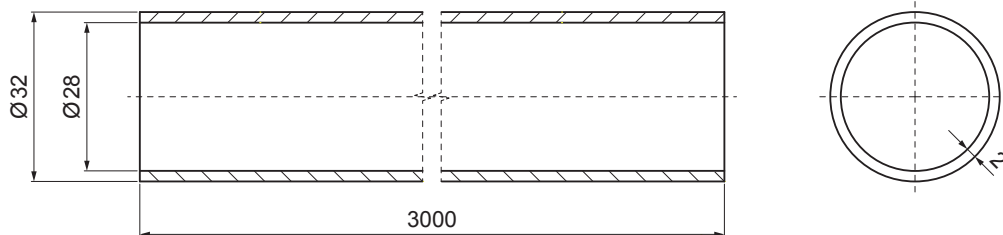

TECHNICKÝ LIST

RÚRA DO SVORKY NA FALZOVANÚ KRYTINU

ZS-PZSF RU 32

DETAIL:

1. svorka zachytávača snehu na falzovanú krytinu
2. rozrážáč ľadu zachytávača snehu na falzovanú krytinu
3. rúra do svorky na falzovanú krytinu
4. PVC univerzálna spojka rúry zachytávača snehu
5. PVC univerzálna krytka rúry zachytávača snehu

DETAIL:

1. svorka zachytávača snehu na falzovanú krytinu
2. nádstavec zachytávača snehu na falzovanú krytinu
3. rozrážáč ľadu zachytávača snehu na falzovanú krytinu
4. rúra do svorky na falzovanú krytinu
5. PVC univerzálna spojka rúry zachytávača snehu
6. PVC univerzálna krytka rúry zachytávača snehu
7. PVC vymedzovací krúžok pre ND zachytávača snehu