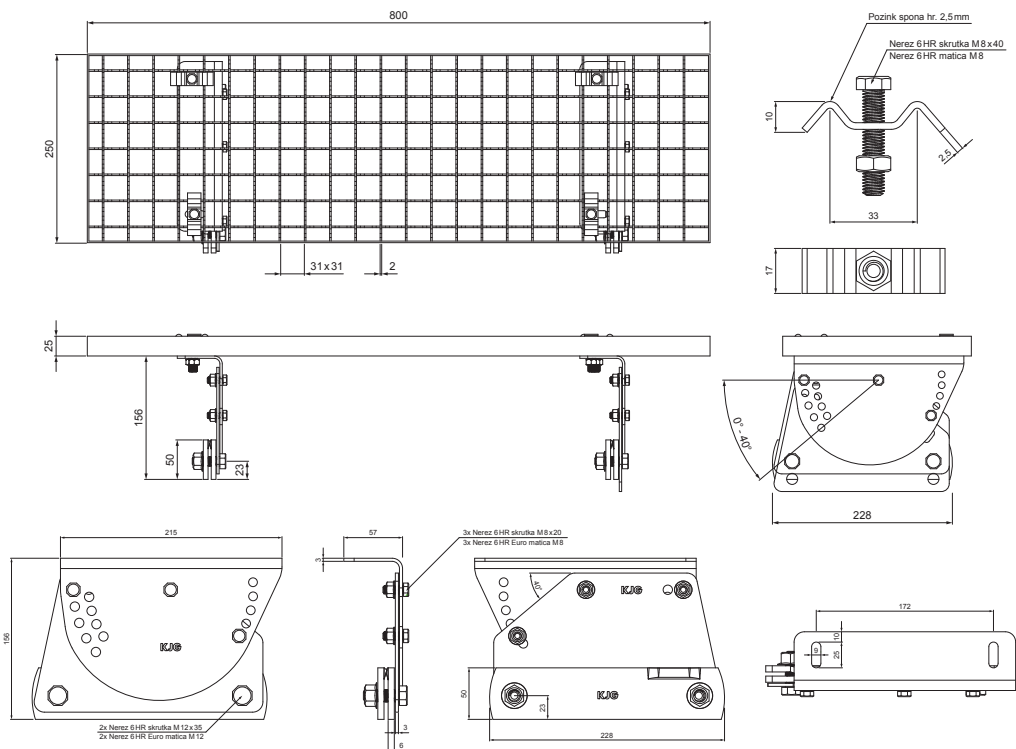

TECHNICKÝ LIST

NÁSTREŠNÝ SCHOD – SET 800x250

FALZ-PDACH

BALENIE – SET:

- pozink nástrešný schod 800x250 – 1 ks
- hliníkový držiak nástrešného schodu – 2 ks
- nerez 6 HR skrutka M 12x35 – 4 ks
- nerez 6 HR Euro matica M 12 – 4 ks
- nerez 6 HR skrutka M 8x20 – 6 ks
- nerez 6 HR Euro matica M 8 – 6 ks
- pozink spona na nástrešný schod – 4 ks
- nerez 6 HR skrutka M 8x40 – 4 ks
- nerez 6 HR matica M 8 – 4 ks

DETAIL:

1. nástrešný schod – set 800x250

OC Pozink lakovaný – Oceľovo červená – RAL 3009

INDEX	ZMENA	DATE	SIGNATURE	KJG QUALITY		Scan code for 3D model
ZN. MAT.		T.O.		HMOTNOSŤ kg		MER.
ROZM.-POLOT						
POM. ZAR.				STN		TR.Č.
VYPR. Ing. Kluska M.				POZN.		Č.POZÍCIE
PRESK.						
TECHNOL.	TECHNOL.			STARÝ V.		Č.V.
NÁZOV	Nástrešný schod set 800x250			Počet listov	FALZ-PDACH List	