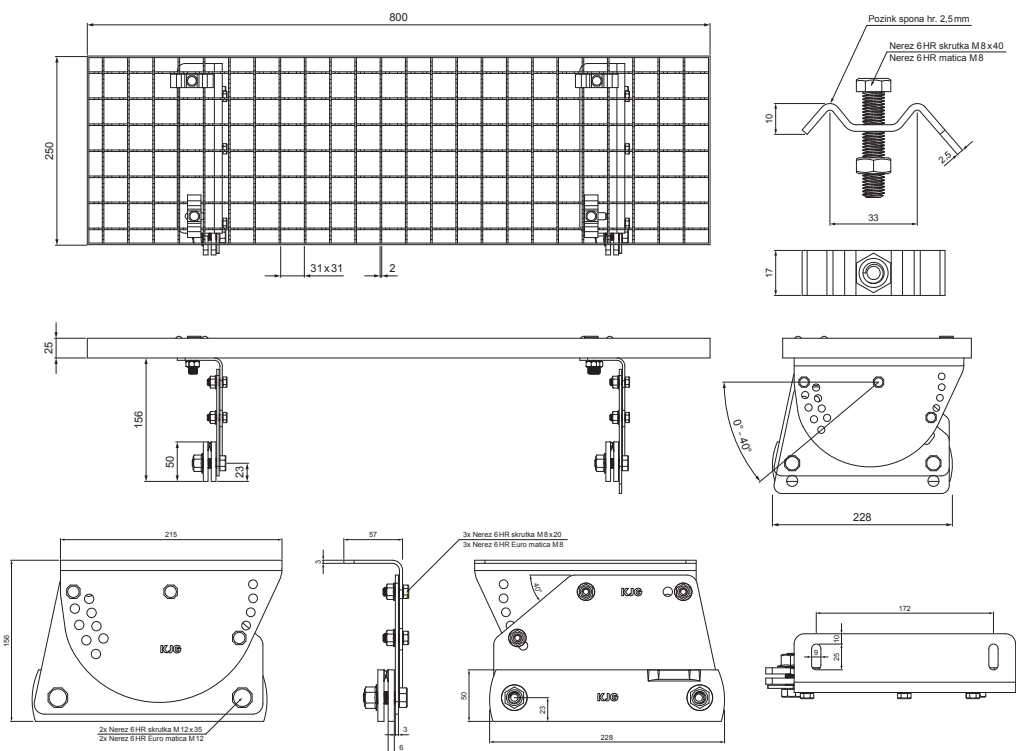

TECHNICKÝ LIST

NÁSTREŠNÝ SCHOD – SET 800x250

FALZ-PDACH

BALENIE – SET:

- pozink nástrešný schod 800x250 – 1 ks
- hliníkový držiak nástrešného schodu – 2 ks
- nerez 6 HR skrutka M 12x35 – 4 ks
- nerez 6 HR Euro matica M12 – 4 ks
- nerez 6 HR skrutka M8x20 – 6 ks
- nerez 6 HR Euro matica M8 – 6 ks
- pozink spona na nástrešný schod – 4 ks
- nerez 6 HR skrutka M8x40 – 4 ks
- nerez 6 HR matica M8 – 4 ks

DETAIL:

1. nástrešný schod – set 800x250

MH Pozink lakovaný – Medeno hnedá – RAL 8004

INDEX	ZMENA	DATE	PODPIS	KJG QUALITY		Scan code for 3D model
ZN. MAT.				T.O.	HMOTNOSŤ kg	MER.
ROZM.-POLOT						
POM. ZAR.					STN	TR.Č.
VYPR.	Ing. Kluska M.				POZN.	Č.POZÍCIE
PRESK.						
TECHNOL.	TECHNOL.				STARÝ V.	Č.V.
NÁZOV	Nástrešný schod set 800x250				Počet listov	FALZ-PDACH
						List