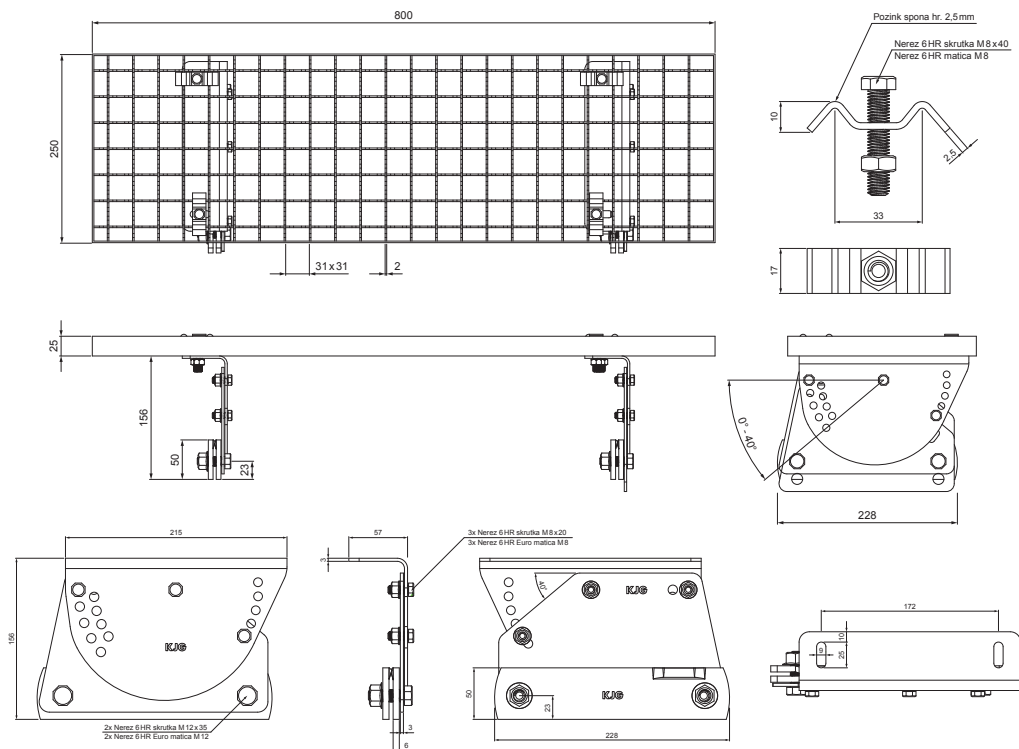

TECHNICKÝ LIST

NÁSTREŠNÝ SCHOD – SET 800x250

FALZ-PDACH

BALENIE – SET:

- pozink nástrešný schod 800x250 – 1 ks
- hliníkový držiak nástrešného schodu – 2 ks
- nerez 6 HR skrutka M 12 x 35 – 4 ks
- nerez 6 HR Euro matica M 12 – 4 ks
- nerez 6 HR skrutka M 8 x 20 – 6 ks
- nerez 6 HR Euro matica M 8 – 6 ks
- pozink spona na nástrešný schod – 4 ks
- nerez 6 HR skrutka M 8 x 40 – 4 ks
- nerez 6 HR matica M 8 – 4 ks

DETAIL:

1. nástrešný schod – set 800x250

MH Pozink lakovaný – Medeno hnedá – RAL 8004

INDEX	ZMENA	DATE	SIGNATURE	KJG QUALITY		Scan code for 3D model
ZN. MAT.		T.O.		HMOTNOSŤ kg		MER.
ROZM.–POLOT						
POM. ZAR.				STN		TR.Č.
VYPR.	Ing. Kluska M.			POZN.		Č.POZÍCIE
PRESK.						
TECHNOL.	TECHNOL.			STARÝ V.		Č.V.
NÁZOV	Nástrešný schod set 800x250			Počet listov	FALZ-PDACH List	