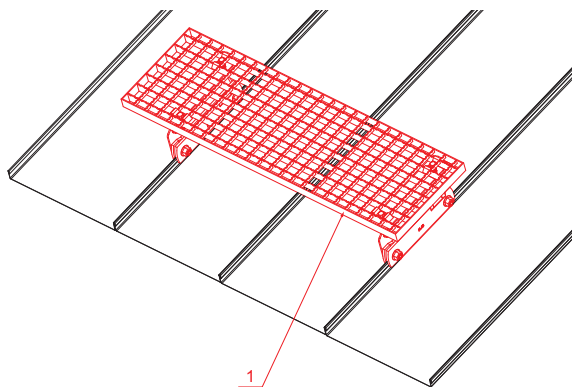

TECHNICKÝ LIST

NÁSTREŠNÝ SCHOD – SET 800x250

FALZ-PDACH

BALENIE – SET:

- pozink nástrešný schod 800x250 – 1 ks
- hliníkový držiak nástrešného schodu – 2 ks
- nerez 6 HR skrutka M 12x35 – 4 ks
- nerez 6 HR Euro matica M12 – 4 ks
- nerez 6 HR skrutka M8x20 – 6 ks
- nerez 6 HR Euro matica M8 – 6 ks
- pozink spona na nástrešný schod – 4 ks
- nerez 6 HR skrutka M8x40 – 4 ks
- nerez 6 HR matica M8 – 4 ks

DETAIL:

1. nástrešný schod – set 800x250

MH Pozink lakovaný – Medeno hnedá – RAL 8004

INDEX	ZMENA	DATE	PODPIS	KJG QUALITY		Scan code for 3D model
ZN. MAT.				T.O.	HMOTNOSŤ kg	MER.
ROZM.-POLOT						
POM. ZAR.					STN	TR.Č.
VYPR.	Ing. Kluska M.				POZN.	Č.POZÍCIE
PRESK.						
TECHNOL.	TECHNOL.				STARÝ V.	Č.V.
NÁZOV	Nástrešný schod set 800x250				Počet listov	FALZ-PDACH
						List