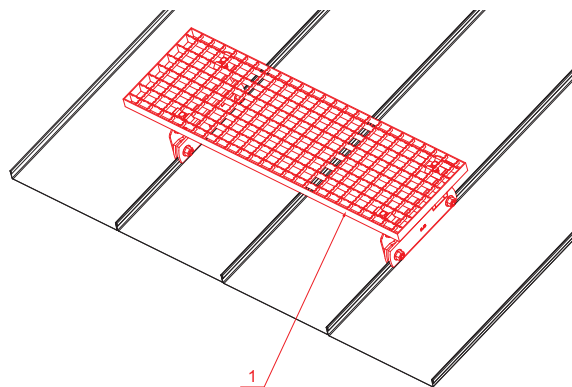

TECHNICKÝ LIST

NÁSTREŠNÝ SCHOD – SET 800x250

FALZ-PDACH

BALENIE – SET:

- pozink nástrešný schod 800x250 – 1 ks
- hliníkový držiak nástrešného schodu – 2 ks
- nerez 6 HR skrutka M 12 x 35 – 4 ks
- nerez 6 HR Euro matica M 12 – 4 ks
- nerez 6 HR skrutka M 8 x 20 – 6 ks
- nerez 6 HR Euro matica M 8 – 6 ks
- pozink spona na nástrešný schod – 4 ks
- nerez 6 HR skrutka M 8 x 40 – 4 ks
- nerez 6 HR matica M 8 – 4 ks

DETAIL:

1. nástrešný schod – set 800x250

MH Pozink lakovaný – Medeno hnedá – RAL 8004

INDEX	ZMENA	DATE	SIGNATURE	KJG QUALITY		Scan code for 3D model
ZN. MAT.		T.O.		HMOTNOSŤ kg		MER.
ROZM.–POLOT						
POM. ZAR.				STN		TR.Č.
VYPR.	Ing. Kluska M.			POZN.		Č.POZÍCIE
PRESK.						
TECHNOL.	TECHNOL.			STARÝ V.		Č.V.
NÁZOV	Nástrešný schod set 800x250			Počet listov	FALZ-PDACH List	