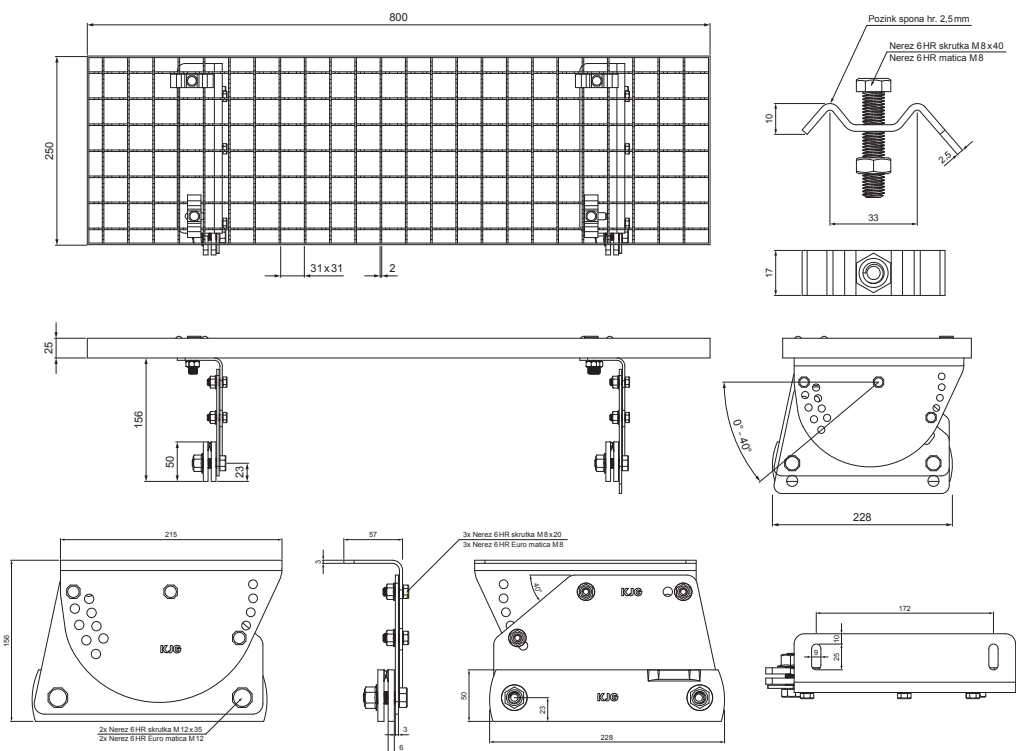

# NÁSTREŠNÝ SCHOD – SET 800x250

# FALZ-PDACH

**BALENIE – SET:**

- pozink nástrešný schod 800x250 – 1 ks
- hliníkový držiak nástrešného schodu – 2 ks
- nerez 6 HR skrutka M 12x35 – 4 ks
- nerez 6 HR Euro matica M 12 – 4 ks
- nerez 6 HR skrutka M 8x20 – 6 ks
- nerez 6 HR Euro matica M 8 – 6 ks
- pozink spona na nástrešný schod – 4 ks
- nerez 6 HR skrutka M 8x40 – 4 ks
- nerez 6 HR matica M 8 – 4 ks

**DETAIL:**

1. nástrešný schod – set 800x250

**SB** Pozink lakovaný – Šedo biela – RAL 9002

INDEX	ZMENA	DATE	PODPIS		
ZN. MAT.	ROZM.-POLOT	T.O.	HMOTNOSŤ kg		
POM. ZAR.	VYPR. Ing. Kluska M.	POZN.	STN	TR.Č.	
PRESK.	TECHNOL.	STARÝ V.	Č.V.		
NÁZOV	Nástrešný schod set 800x250		Počet listov	FALZ-PDACH	List