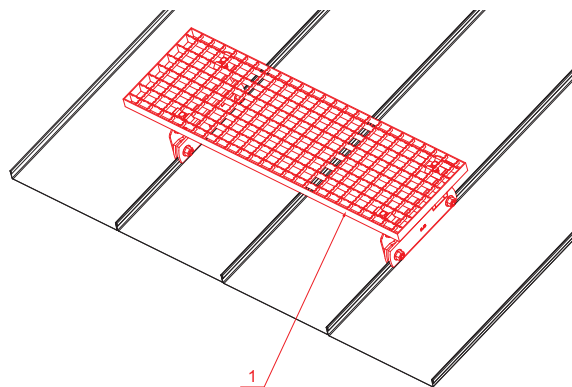

TECHNICKÝ LIST

NÁSTREŠNÝ SCHOD – SET 800x250

FALZ-PDACH

BALENIE – SET:

- pozink nástrešný schod 800x250 – 1 ks
- hliníkový držiak nástrešného schodu – 2 ks
- nerez 6 HR skrutka M 12x35 – 4 ks
- nerez 6 HR Euro matica M 12 – 4 ks
- nerez 6 HR skrutka M 8x20 – 6 ks
- nerez 6 HR Euro matica M 8 – 6 ks
- pozink spona na nástrešný schod – 4 ks
- nerez 6 HR skrutka M 8x40 – 4 ks
- nerez 6 HR matica M 8 – 4 ks

DETAIL:

1. nástrešný schod – set 800x250

SB Pozink lakovaný – Šedo biela – RAL 9002

INDEX	ZMENA	DATE	PODPIS		
ZN. MAT.	ROZM.-POLOT	T.O.	HMOTNOSŤ kg		
POM. ZAR.	VYPR. Ing. Kluska M.	POZN.	STN	TR.Č.	
PRESK.	TECHNOL.	TECHNOL.	STARÝ V.	Č.POZÍCIE	
NÁZOV	Nástrešný schod set 800x250		Č.V.		
Počet listov			FALZ-PDACH		List