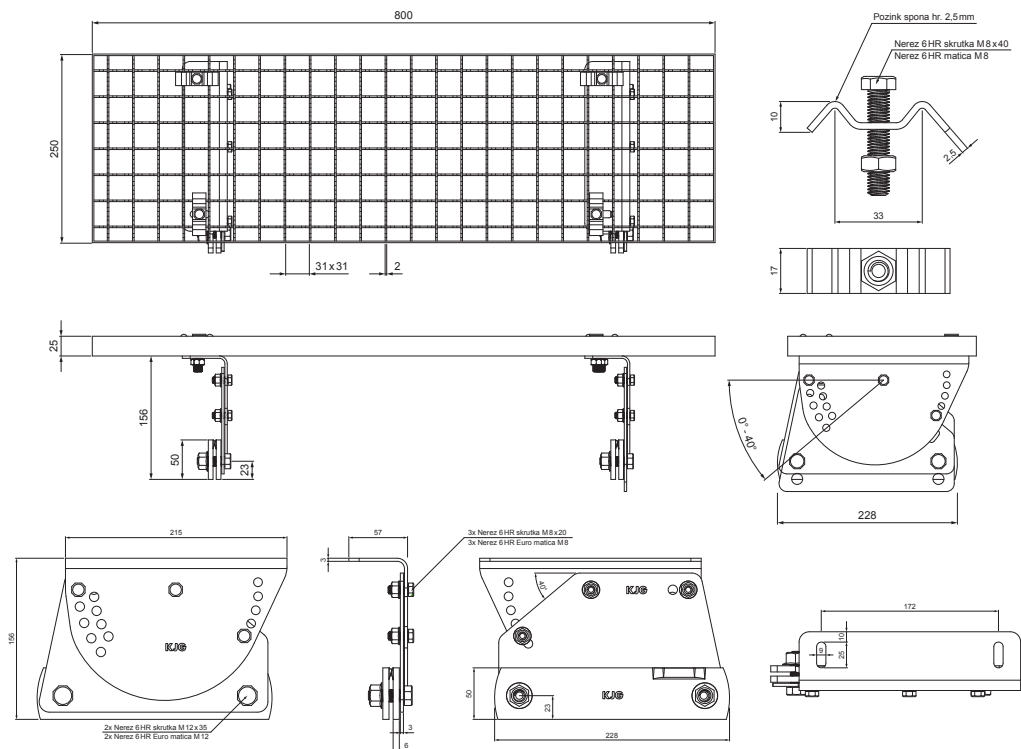

# NÁSTREŠNÝ SCHOD – SET 800x250

# FALZ-PDACH

**BALENIE – SET:**

- pozink nástrešný schod 800x250 – 1 ks
- hliníkový držiak nástrešného schodu – 2 ks
- nerez 6 HR skrutka M 12x35 – 4 ks
- nerez 6 HR Euro matica M12 – 4 ks
- nerez 6 HR skrutka M8x20 – 6 ks
- nerez 6 HR Euro matica M8 – 6 ks
- pozink spona na nástrešný schod – 4 ks
- nerez 6 HR skrutka M8x40 – 4 ks
- nerez 6 HR matica M8 – 4 ks

**DETAIL:**

1. nástrešný schod – set 800x250

**TZ** Pozink lakovaný – Trávovo zelená – RAL 6011

INDEX	ZMENA	DATE	PODPIS		
ZN. MAT.	ROZM.–POLOT	T.O.	HMOTNOSŤ kg		
POM. ZAR.	VYPR. Ing. Kluska M.	POZN.	STN	TR.Č.	
PRESK.	TECHNOL.	STARÝ V.	Č.V.		
NÁZOV	Nástrešný schod set 800x250		Počet listov	FALZ-PDACH	List