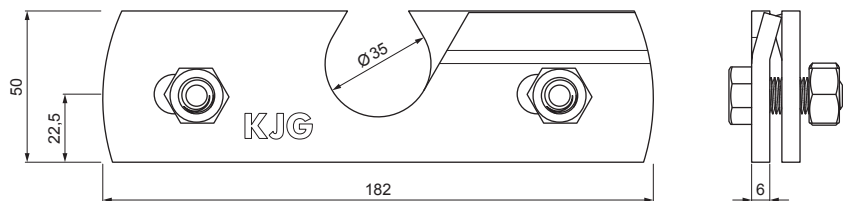

TECHNICKÝ LIST

SVORKA ZACHYTÁVAČA SNEHU NA FALZOVANÚ KRYTINU

ZS-WZSF 1/35

Nerez 6 HR skrutka M12 x 30
Nerez 6 HR matica M12

DETAIL:

1. svorka zachytávača snehu na falzovanú krytinu
2. rozrážáč ľadu zachytávača snehu na falzovanú krytinu
3. rúra do svorky na falzovanú krytinu
4. PVC univerzálna spojka rúry zachytávača snehu
5. PVC univerzálna krytka rúry zachytávača snehu

SS Hliník lakovaný – Svetlo šedá – RAL 7005

INDEX	ZMENA	DATUM	PODPIS	KJG QUALITY®	Scan code for 3D model
ZN. MAT.	ROZM.-POLOT	T.O.	HMOTNOSŤ kg		
POM. ZAR.	VYPR. Ing. Kluska M.	POZN.	STN	TR.Č.	
PRESK.	TECHNOL.	STARÝ V.	Č.V.		
NÁZOV	Svorka zachytávača snehu na falzovanú krytinu		Počet listov	ZS-WZSF 1/35	List