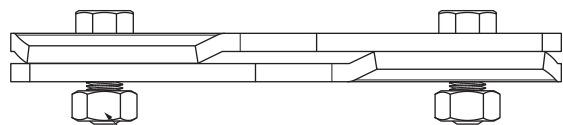

TECHNICKÝ LIST

SVORKA ZACHYTÁVAČA SNEHU NA FALZOVANÚ KRYTINU

ZS-WZSF 1/35

Nerez 6 HR skrutka M12 x 30
Nerez 6 HR matica M12

DETAIL:

1. svorka zachytávača snehu na falzovanú krytinu
2. rozrážáč ľadu zachytávača snehu na falzovanú krytinu
3. rúra do svorky na falzovanú krytinu
4. PVC univerzálna spojka rúry zachytávača snehu
5. PVC univerzálna krytka rúry zachytávača snehu

SS Hliník lakovaný – Svetlo šedá – RAL 7005

INDEX	ZMENA	DATUM	PODPIS	KJG QUALITY®	Scan code for 3D model
ZN. MAT.	ROZM.-POLOT	T.O.	HMOTNOSŤ kg		
POM. ZAR.	VYPR. Ing. Kluska M.	POZN.	STN	TR.Č.	
PRESK.	TECHNOL.	STARÝ V.	Č.V.		
NÁZOV	Svorka zachytávača snehu na falzovanú krytinu		Počet listov	ZS-WZSF 1/35	List