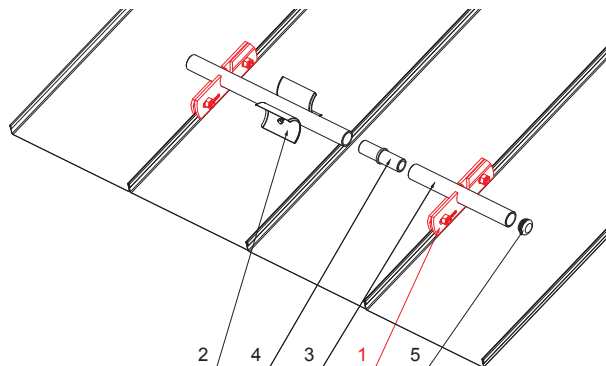

ZH Hliník lakovaný – Zeleno hnedá – RAL 7013