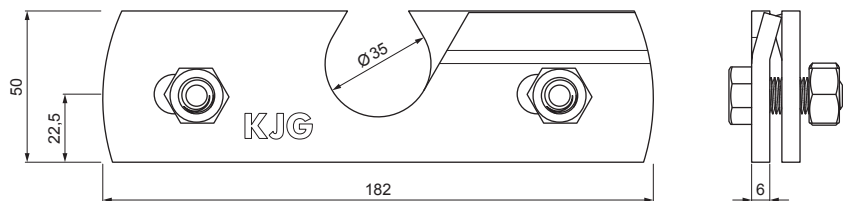

TECHNICKÝ LIST

SVORKA ZACHYTÁVAČA SNEHU NA FALZOVANÚ KRYTINU

ZS-WZSF 1/35

Nerez 6 HR skrutka M12 x 30
Nerez 6 HR matica M12

DETAIL:

1. svorka zachytávača snehu na falzovanú krytinu
2. rozrážáč řadu zachytávača snehu na falzovanú krytinu
3. rúra do svorky na falzovanú krytinu
4. PVC univerzálna spojka rúry zachytávača snehu
5. PVC univerzálna krytka rúry zachytávača snehu