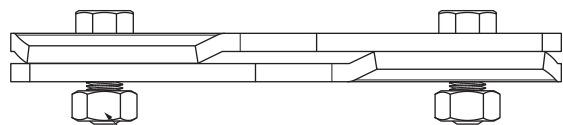

TECHNICKÝ LIST

SVORKA ZACHYTÁVAČA SNEHU NA FALZOVANÚ KRYTINU

ZS-WZSF 1/35

Nerez 6 HR skrutka M12 x 30
Nerez 6 HR matica M12

DETAIL:

1. svorka zachytávača snehu na falzovanú krytinu
2. rozrážáč ľadu zachytávača snehu na falzovanú krytinu
3. rúra do svorky na falzovanú krytinu
4. PVC univerzálna spojka rúry zachytávača snehu
5. PVC univerzálna krytka rúry zachytávača snehu

ZS Hliník lakovaný – Zinkovo šedá – RAL extra

INDEX	ZMENA	DATE	PODPIS	 	
ZN. MAT.			T.O.	HMOTNOSŤ kg	MER.
ROZM.-POLOT					
POM. ZAR.				STN	TR.Č.
VYPR.	Ing. Kluska M.			POZN.	Č.POZÍCIE
PRESK.					
TECHNOL.		TECHNOL.		STARÝ V.	Č.V.
NÁZOV				Počet listov	List 
Svorka zachytávača snehu na falzovanú krytinu				ZS-WZSF 1/35	