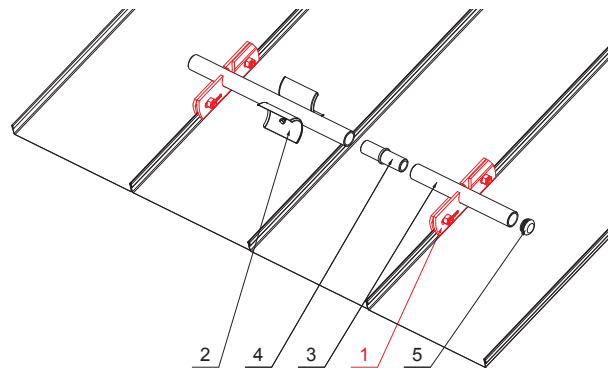

TECHNICKÝ LIST

SVORKA ZACHYTÁVAČA SNEHU NA FALZOVANÚ KRYTINU

ZS-WZSF 1/35

Nerez 6 HR skrutka M12 x 30
Nerez 6 HR matica M12

DETAIL:

1. svorka zachytávača snehu na falzovanú krytinu
2. rozrážáč ľadu zachytávača snehu na falzovanú krytinu
3. rúra do svorky na falzovanú krytinu
4. PVC univerzálna spojka rúry zachytávača snehu
5. PVC univerzálna krytka rúry zachytávača snehu

ZS Hliník lakovaný – Zinkovo šedá – RAL extra

INDEX	ZMENA	DATE	PODPIS	 	
ZN. MAT.			T.O.	HMOTNOSŤ kg	MER.
ROZM.-POLOT					
POM. ZAR.				STN	TR.Č.
VYPR.	Ing. Kluska M.			POZN.	Č.POZÍCIE
PRESK.					
TECHNOL.		TECHNOL.		STARÝ V.	Č.V.
NÁZOV				Počet listov	List 
Svorka zachytávača snehu na falzovanú krytinu				ZS-WZSF 1/35	