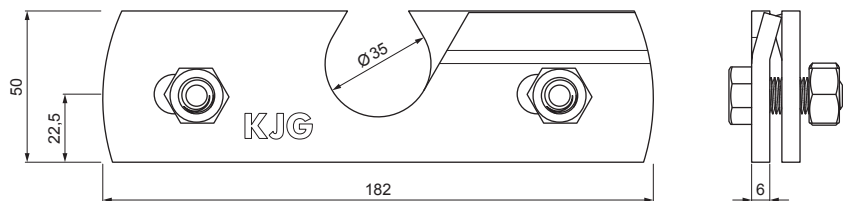

TECHNICKÝ LIST

SVORKA ZACHYTÁVAČA SNEHU NA FALZOVANÚ KRYTINU

ZS-WZSF 1/35

Nerez 6 HR skrutka M12 x 30
Nerez 6 HR matica M12

DETAIL:

1. svorka zachytávača snehu na falzovanú krytinu
2. rozrážáč ľadu zachytávača snehu na falzovanú krytinu
3. rúra do svorky na falzovanú krytinu
4. PVC univerzálna spojka rúry zachytávača snehu
5. PVC univerzálna krytka rúry zachytávača snehu

ZS Hliník lakovaný – Zinkovo šedá – RAL extra

INDEX	ZMENA	DATE	PODPIS	 	
ZN. MAT.			T.O.	HMOTNOSŤ kg	MER.
ROZM.-POLOT					
POM. ZAR.				STN	TR.Č.
VYPR.	Ing. Kluska M.			POZN.	Č.POZÍCIE
PRESK.					
TECHNOL.		TECHNOL.		STARÝ V.	Č.V.
NÁZOV				Počet listov	List 
Svorka zachytávača snehu na falzovanú krytinu				ZS-WZSF 1/35	